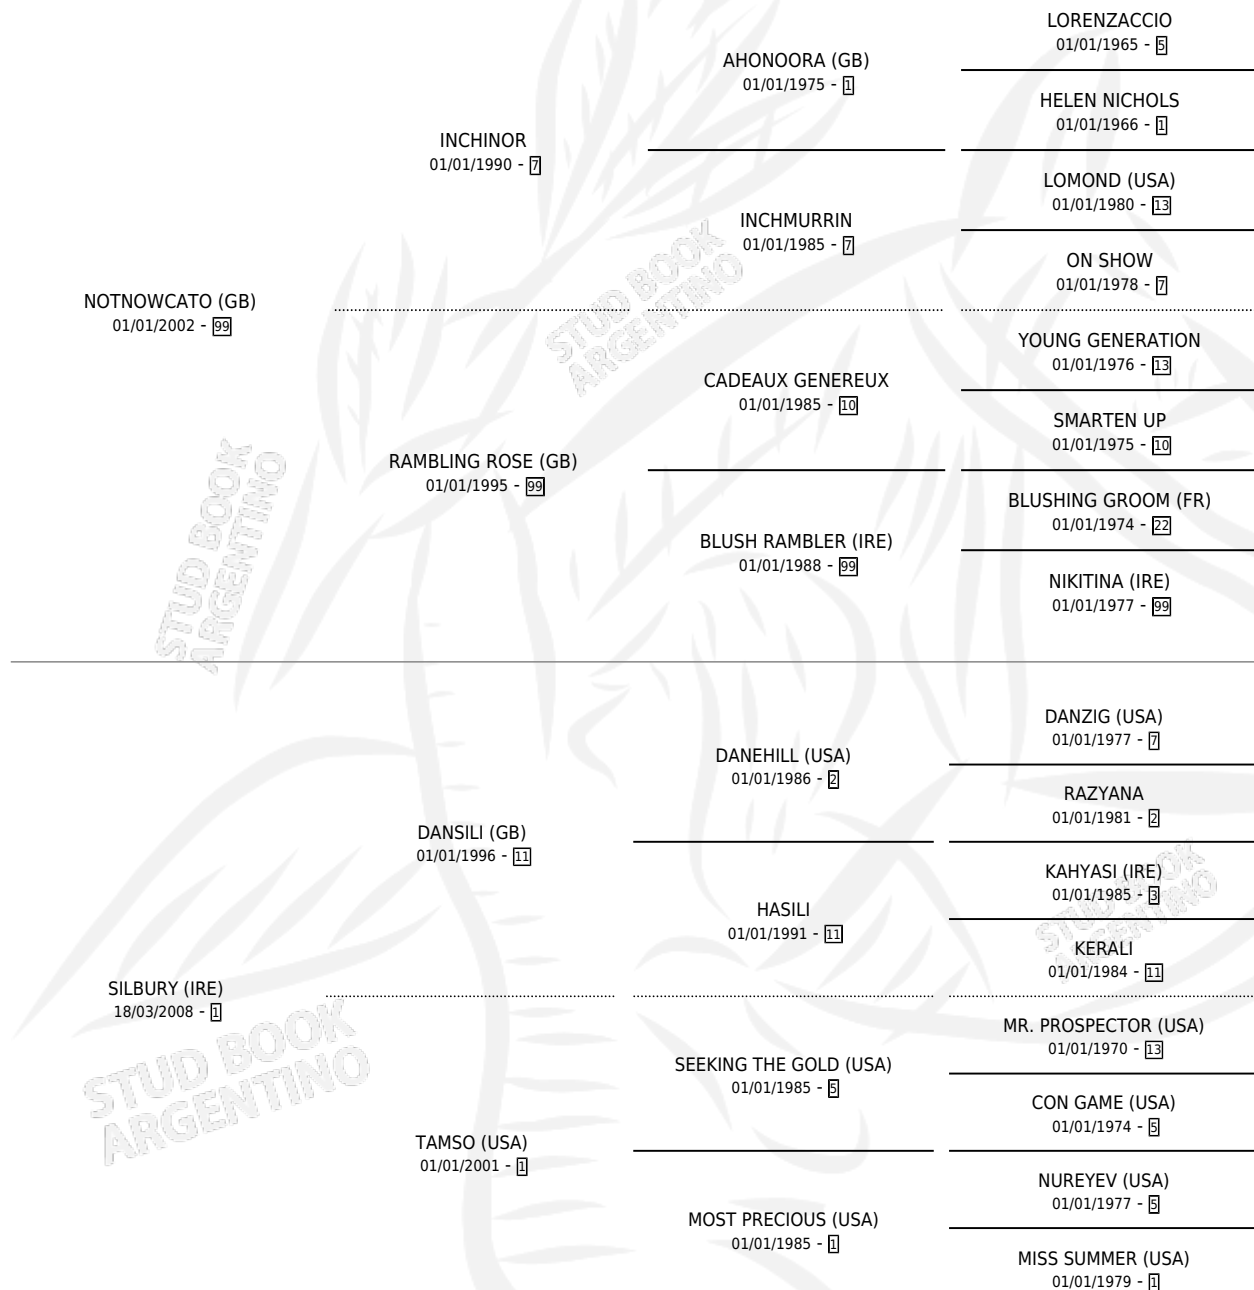

VIKINGSQUAD (GB)

por NOTNOWCATO (GB) y SILBURY (IRE) por DANSILI (GB)

Gran Bretaña · Macho · Zaino · SP · 09/02/2012
Familia 1 · Volumen web

ESTADO

TIPIFICACIÓN SANGUÍNEA	X
TIPIFICACIÓN POR ADN	✓
PASAPORTE	✓
IDENTIFICACIÓN POR MICROCHIP	✓
REPRODUCTOR	X

Lugar de nacimiento: Gran Bretaña

Criador: Extranjero

PEDIGREE

EXPORTACIÓN / IMPORTACIÓN

FECHA	MOVIMIENTO	PAÍS
24/07/2012	IMPORTADO	INGLATERRA

~

CAMPAÑA

Solo carreras oficiales de Argentina