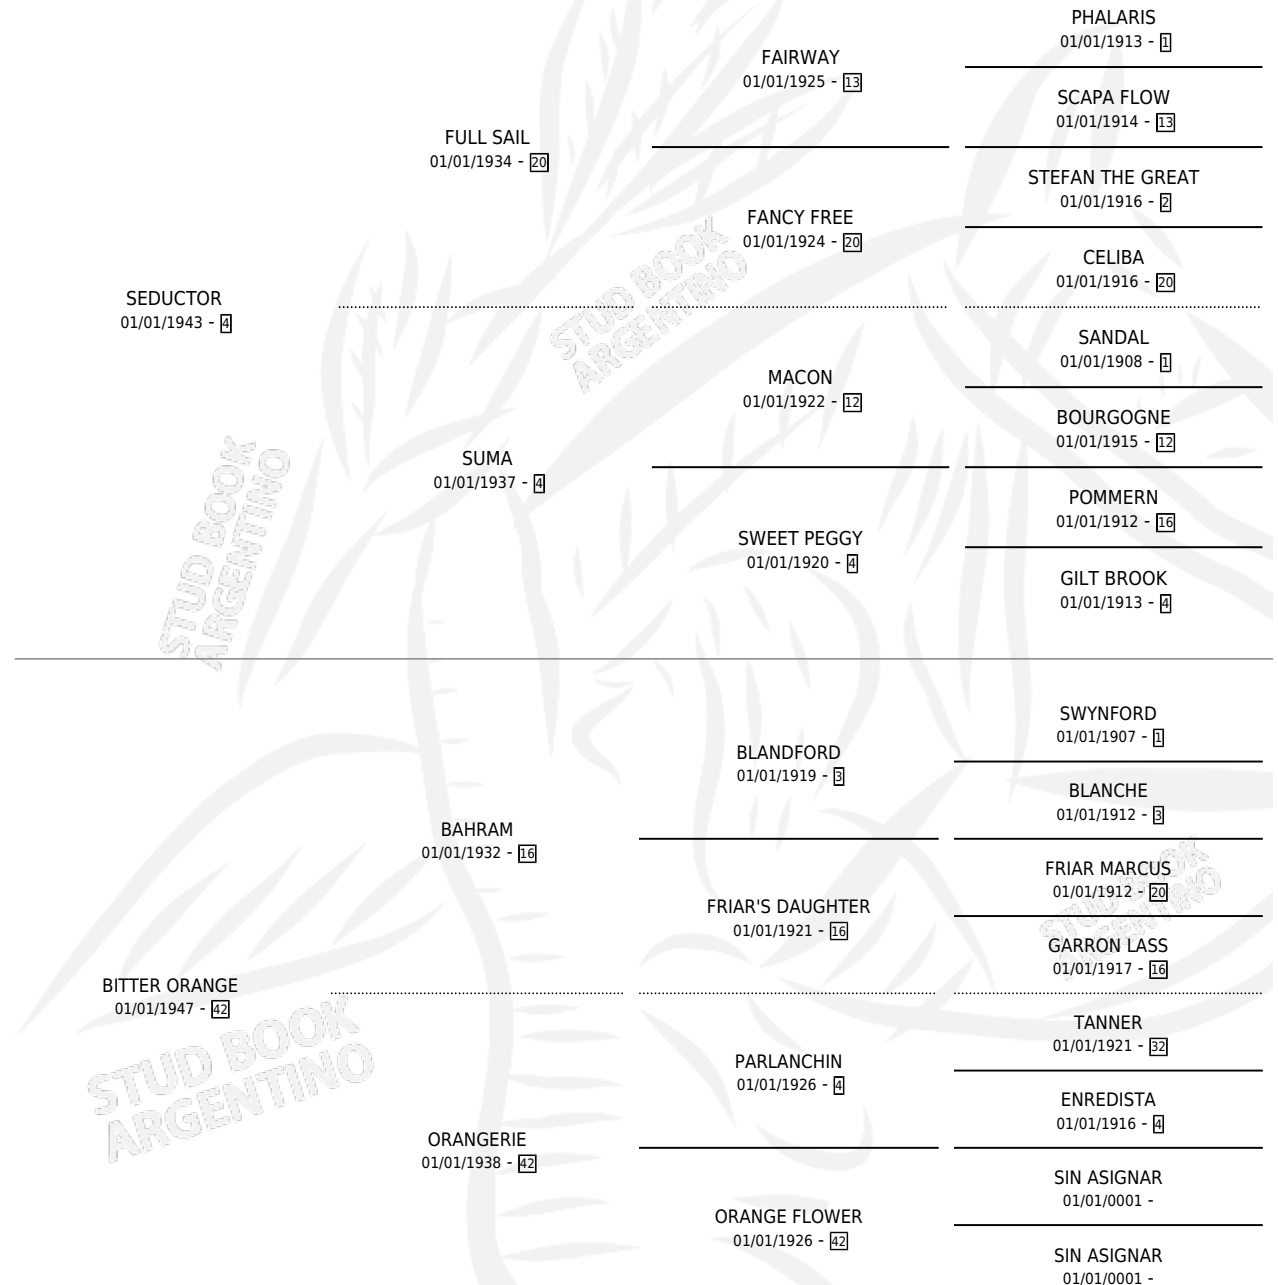

BIGARADE

por **SEDUCTOR** y **BITTER ORANGE** por **BAHRAM**

Argentina · Hembra · Alazan Tostado · SP · 01/01/1962
Familia 42 · Volumen 24

ESTADO

TIPIFICACIÓN SANGUÍNEA	X
TIPIFICACIÓN POR ADN	X
PASAPORTE	X
IDENTIFICACIÓN POR MICROCHIP	X
REPRODUCTOR	X

Lugar de nacimiento: Campo particular

Criador: Sin dato

~

HIJOS

	MACHOS	HEMBRAS
1 NACIERON	0	1
1 CORRIERON	0	1
1 GANARON	0	1
0 GANADORES CL	0 GANADORES GR	0 GANADORES G1

PEDIGREE

BIGARADE

Datos oficiales del Stud Book Argentino