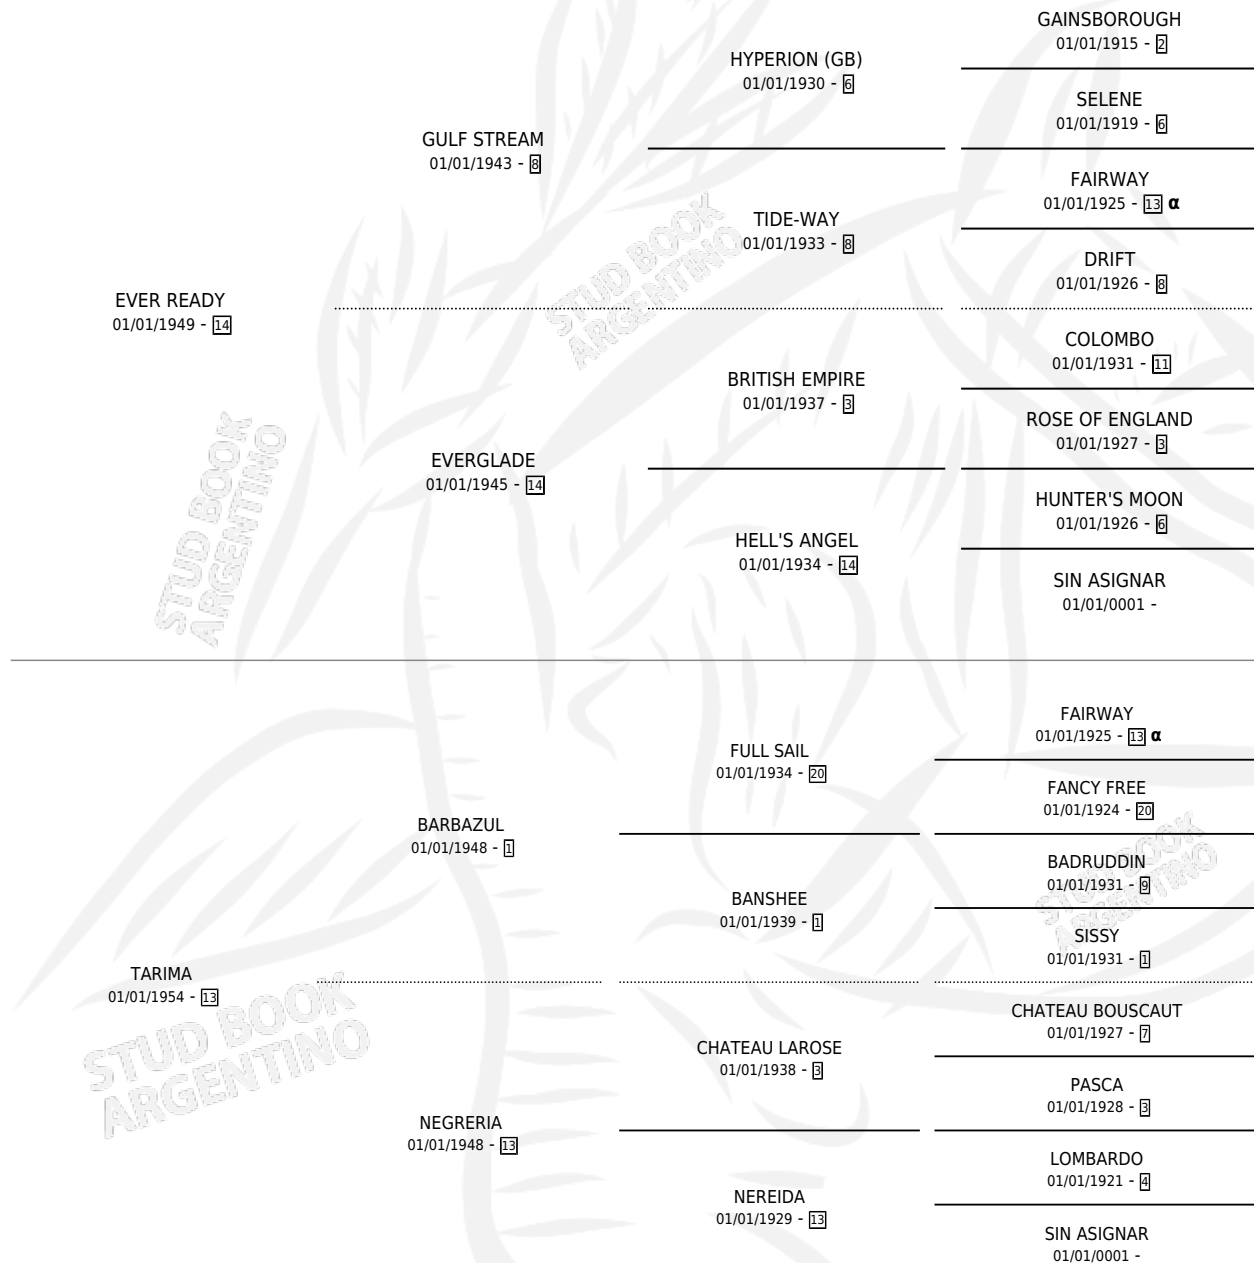

TRENGUAL

por **EVER READY** y **TARIMA** por **BARBAZUL**

Argentina · Hembra · Alazan · SP · 01/01/1963
Familia 13-b · Volumen 25

ESTADO

TIPIFICACIÓN SANGUÍNEA	X
TIPIFICACIÓN POR ADN	X
PASAPORTE	X
IDENTIFICACIÓN POR MICROCHIP	X
REPRODUCTOR	X

Lugar de nacimiento: Campo particular

Criador: Sin dato

~

HIJOS

	MACHOS	HEMBRAS
2 NACIERON	0	2
SIN ACTUACIONES		

PEDIGREE

INBREEDING : α

TRENGUAL