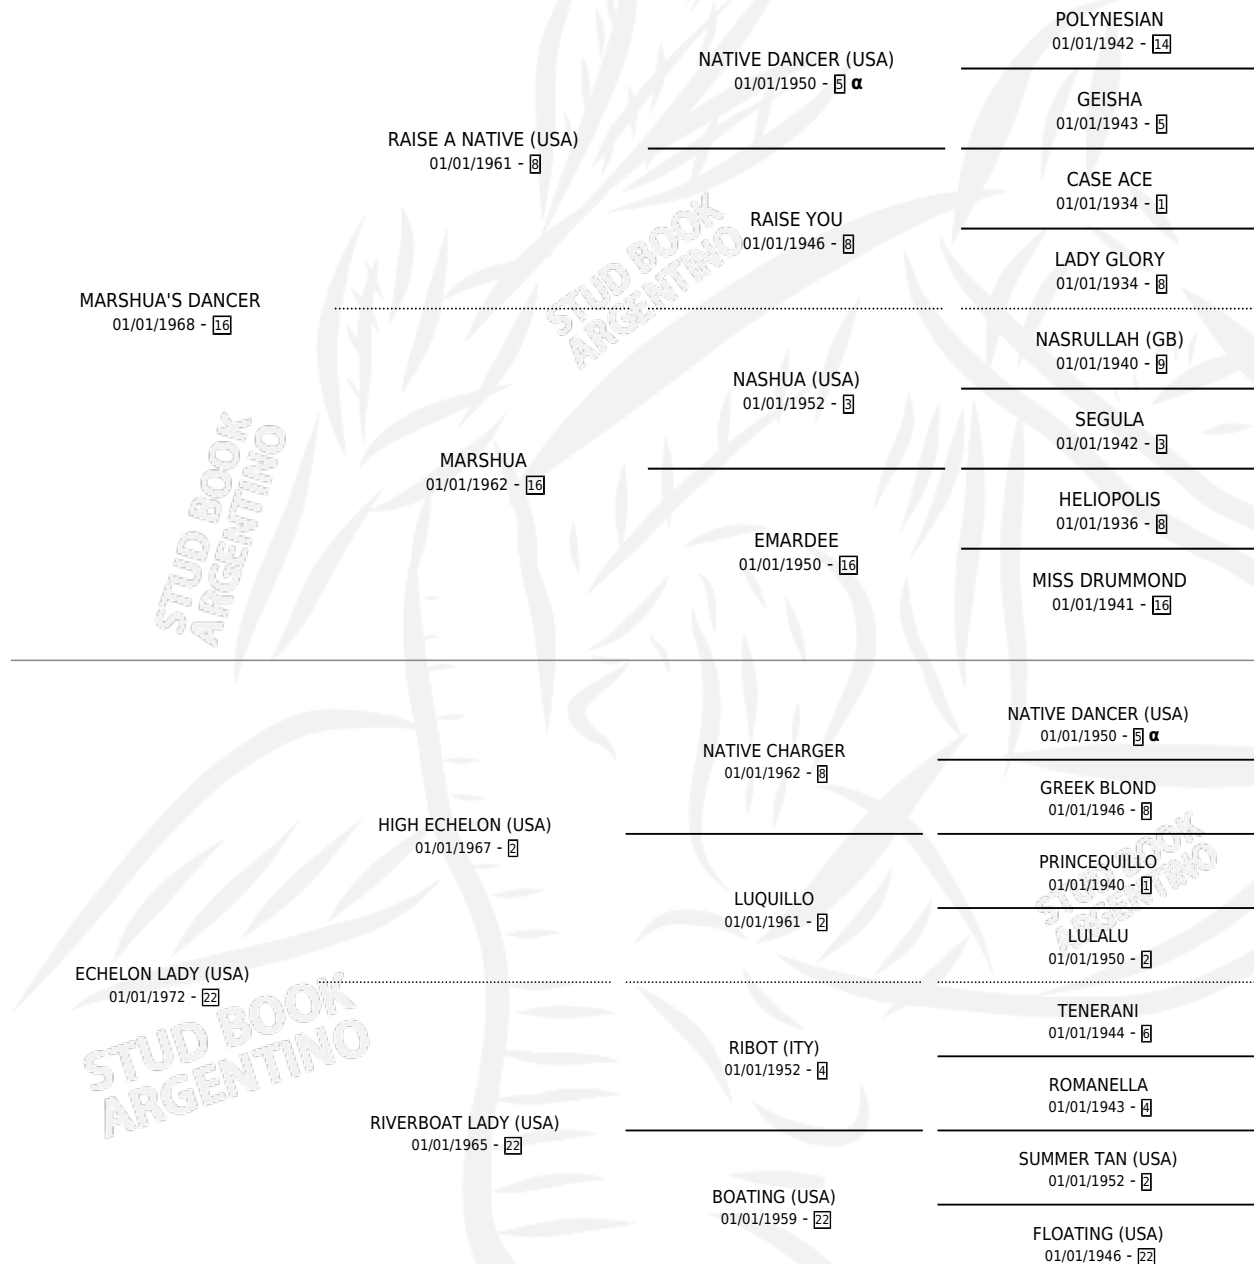

MARSHUA'S ECHELON

por MARSHUA'S DANCER y ECHELON LADY (USA) por
HIGH ECHELON (USA)

Argentina · Hembra · Zaino · SP · 01/01/1982
Familia 22 · Volumen 31

ESTADO

TIPIFICACIÓN SANGUÍNEA	X
TIPIFICACIÓN POR ADN	X
PASAPORTE	X
IDENTIFICACIÓN POR MICROCHIP	X
REPRODUCTOR	X

Lugar de nacimiento: Campo particular
Criador: Sin dato

~

HIJOS

	MACHOS	HEMBRAS
1 NACIERON	0	1
SIN ACTUACIONES		

PEDIGREE

INBREEDING : α

MARSHUA'S ECHELON

Datos oficiales del Stud Book Argentino