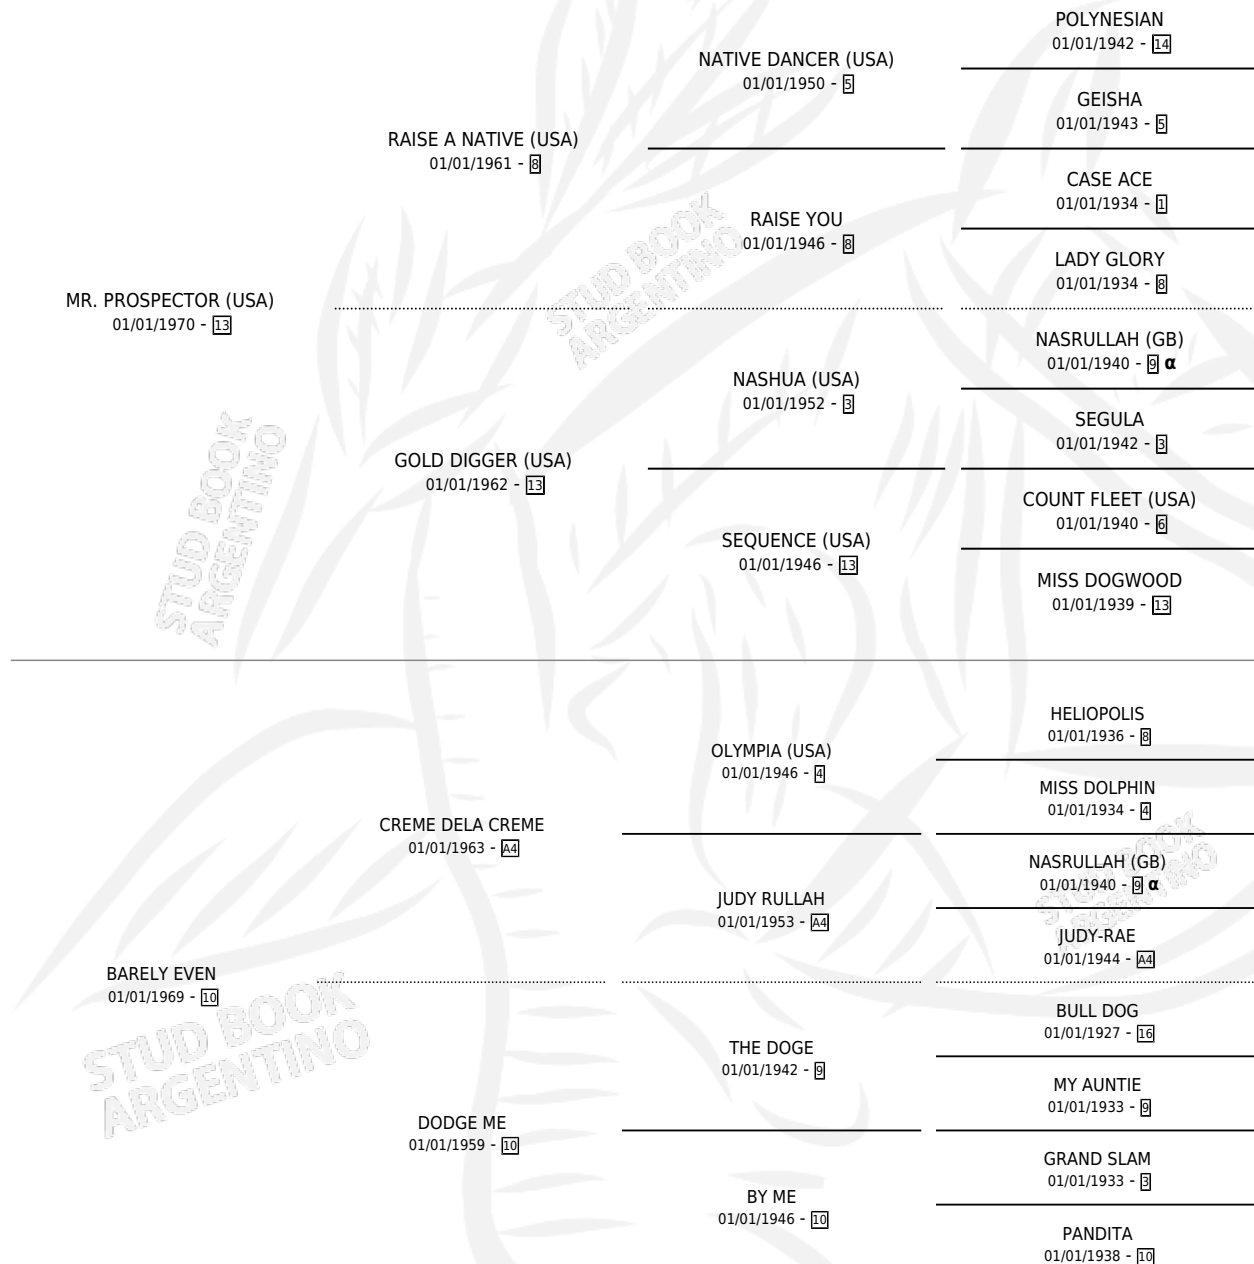

BEJAT (USA)

por **MR. PROSPECTOR (USA)** y **BARELY EVEN** por **CREME DELA CREME**

Estados Unidos · Hembra · Zaino · SP · 01/01/1987
Familia 10-d · Volumen web

ESTADO

TIPIFICACIÓN SANGUÍNEA	X
TIPIFICACIÓN POR ADN	X
PASAPORTE	X
IDENTIFICACIÓN POR MICROCHIP	X
REPRODUCTOR	X

Lugar de nacimiento: Estados Unidos

Criador: Extranjero

~

HIJOS

	MACHOS	HEMBRAS
1 NACIERON	1	0
SIN ACTUACIONES		

PEDIGREE

INBREEDING : α