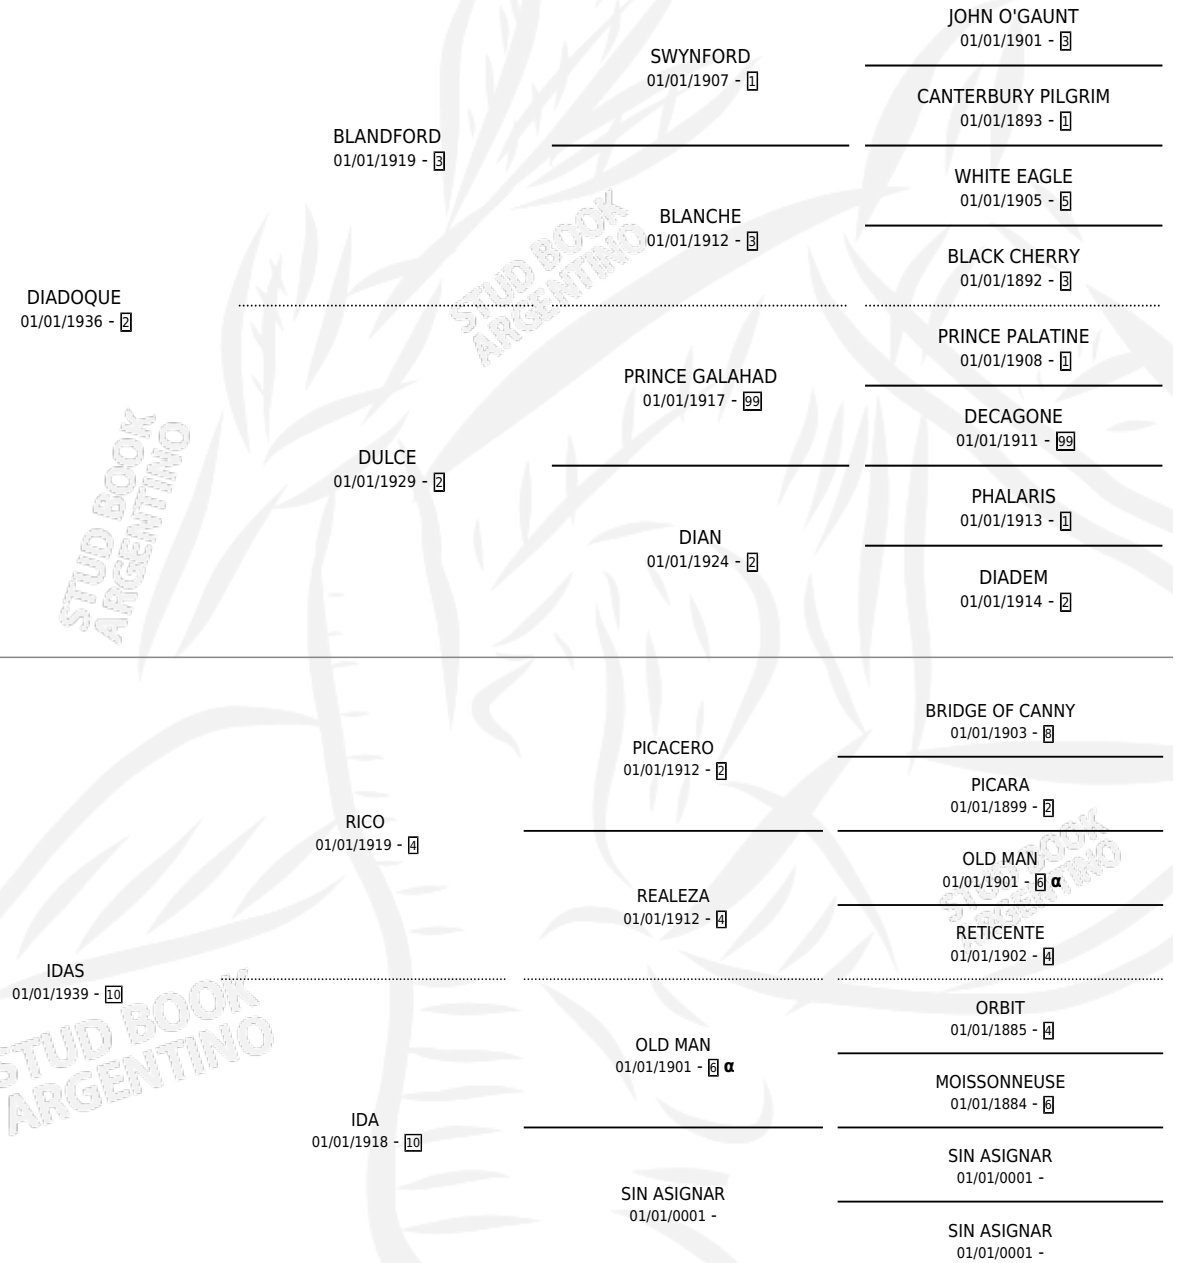

IVRESSE

por **DIADOQUE** y **IDAS** por **RICO**

Argentina · Hembra · Zaino Doradillo · SP · 01/01/1948
Familia 10-a · Volumen 20

ESTADO

TIPIFICACIÓN SANGUÍNEA	X
TIPIFICACIÓN POR ADN	X
PASAPORTE	X
IDENTIFICACIÓN POR MICROCHIP	X
REPRODUCTOR	X

Lugar de nacimiento: Campo particular

Criador: Sin dato

~

HIJOS

	MACHOS	HEMBRAS
1 NACIERON	0	1

SIN ACTUACIONES

PEDIGREE

INBREEDING : α