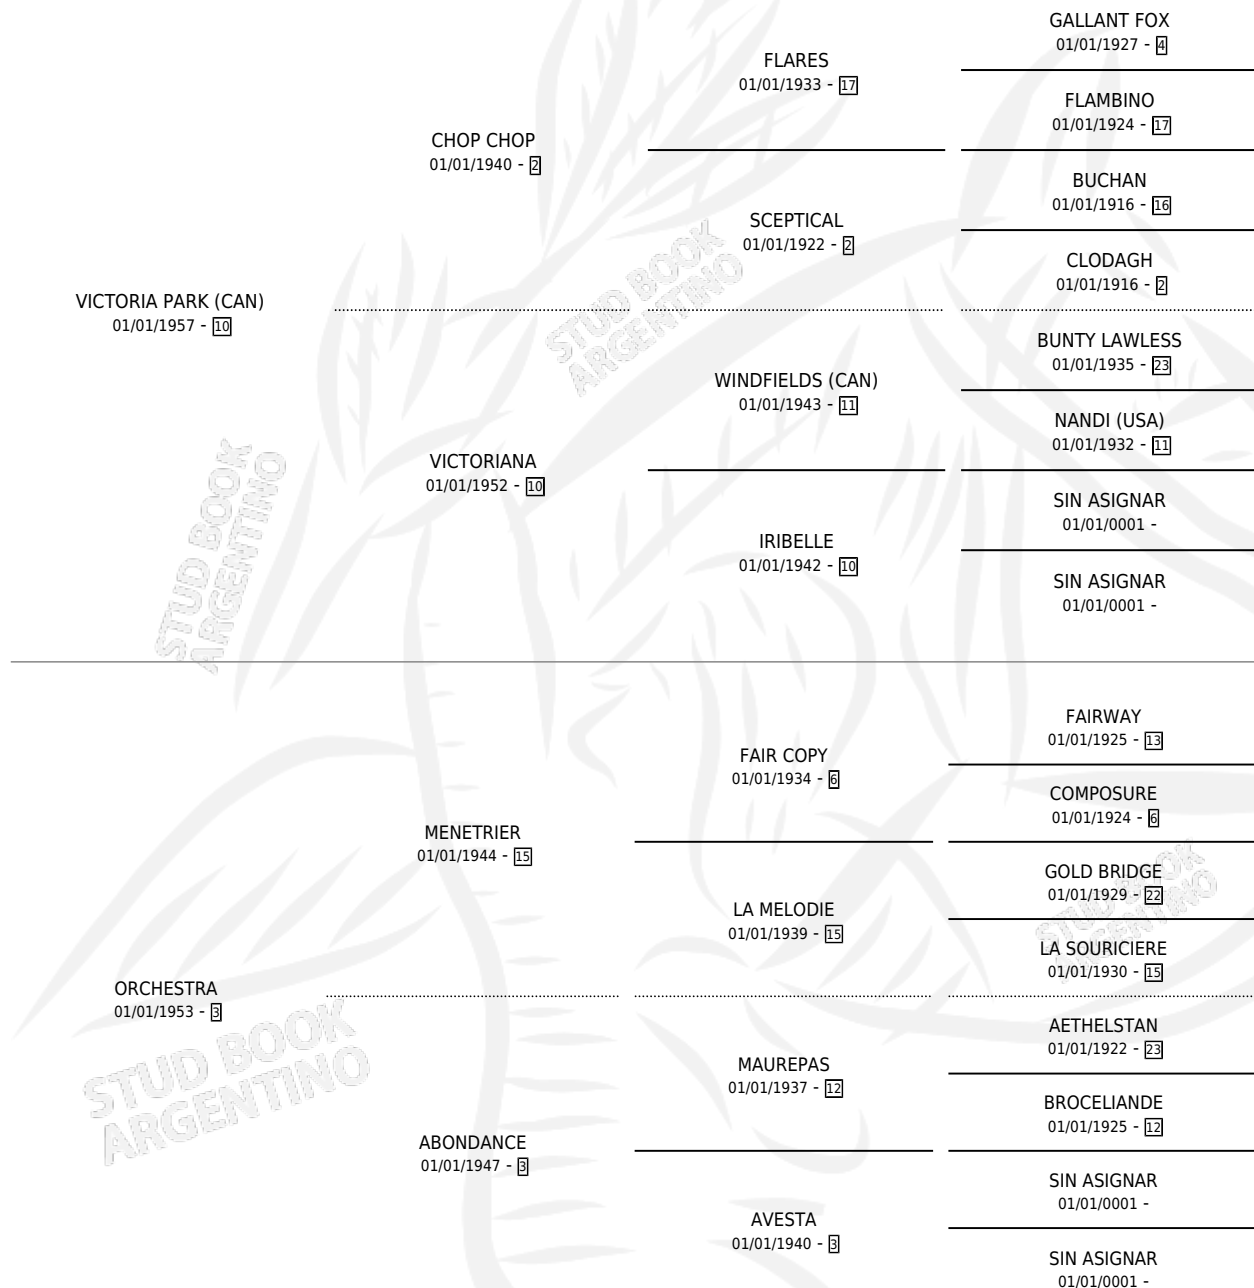

VICTORY CHANT

por VICTORIA PARK (CAN) y ORCHESTRA por MENETRIER

Argentina · Hembra · No Consigna · SP · 01/01/0001
Familia 3-g · Volumen web

ESTADO

TIPIFICACIÓN SANGUÍNEA	X
TIPIFICACIÓN POR ADN	X
PASAPORTE	X
IDENTIFICACIÓN POR MICROCHIP	X
REPRODUCTOR	X

Lugar de nacimiento: Campo particular

Criador: Sin dato

~

HIJOS

	MACHOS	HEMBRAS
4 NACIERON	1	3

SIN ACTUACIONES

PEDIGREE

VICTORY CHANT