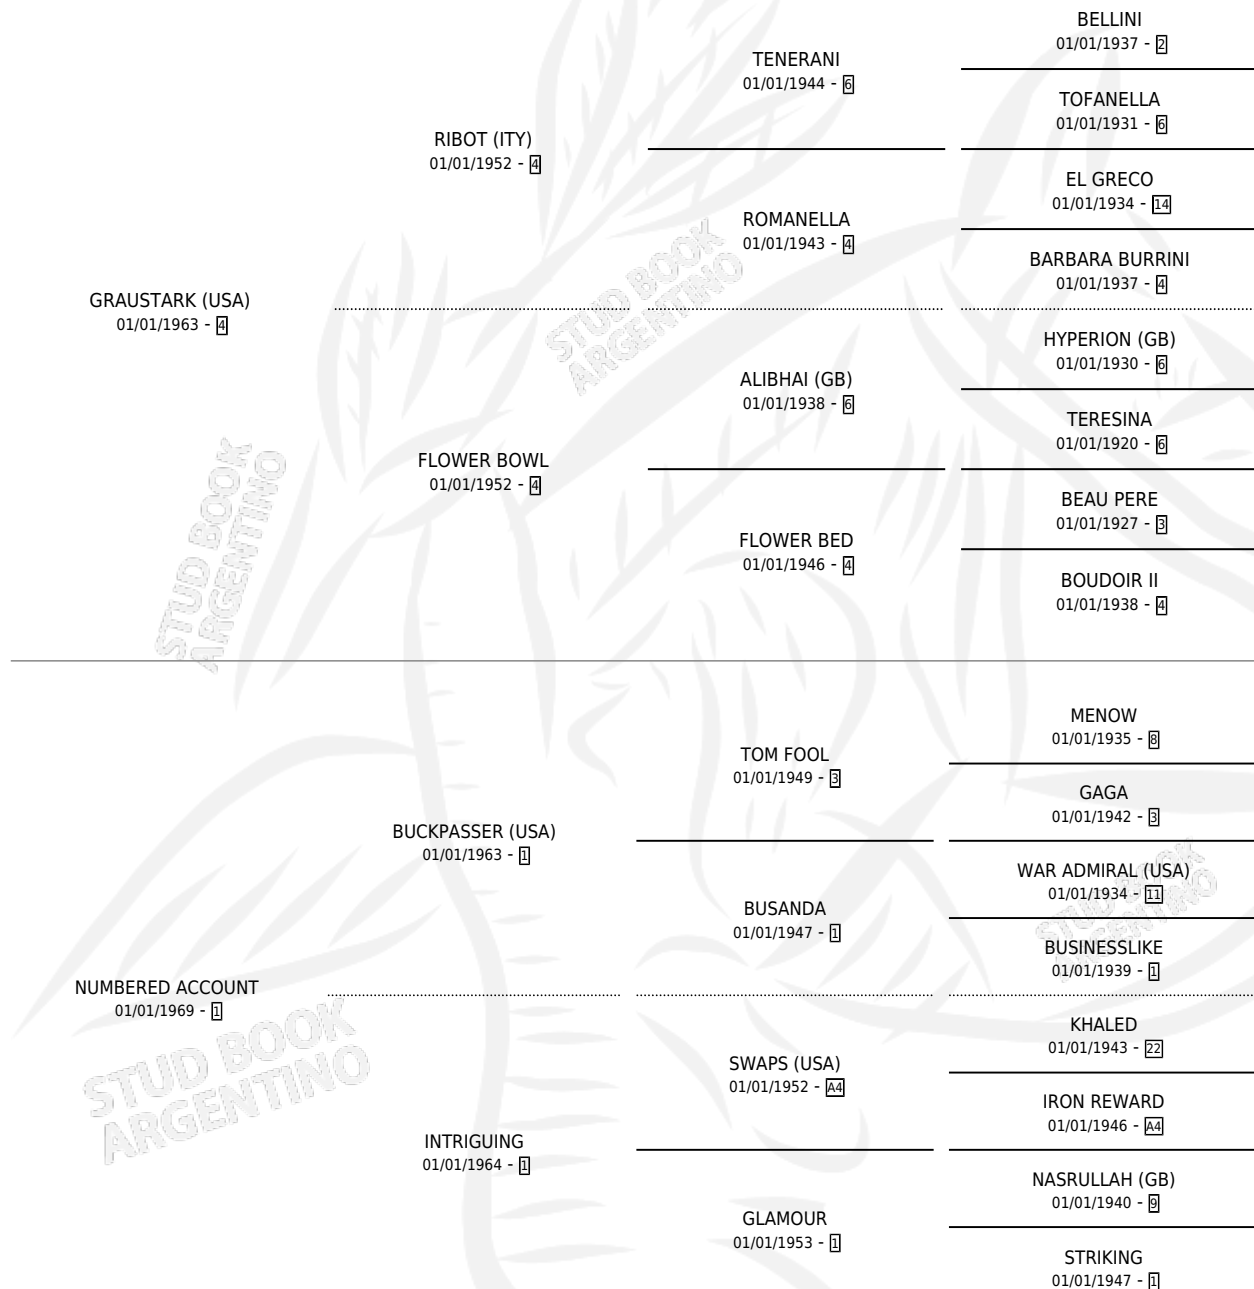

SECRET ASSET

por **GRAUSTARK (USA)** y **NUMBERED ACCOUNT** por **BUCKPASSER (USA)**

Argentina · Hembra · No Consigna · SP · 01/01/1977
Familia 1-x · Volumen 29

ESTADO

TIPIFICACIÓN SANGUÍNEA	X
TIPIFICACIÓN POR ADN	X
PASAPORTE	X
IDENTIFICACIÓN POR MICROCHIP	X
REPRODUCTOR	X

Lugar de nacimiento: Campo particular

Criador: Sin dato

~

HIJOS

	MACHOS	HEMBRAS
1 NACIERON	0	1
SIN ACTUACIONES		

PEDIGREE

SECRET ASSET

Datos oficiales del Stud Book Argentino