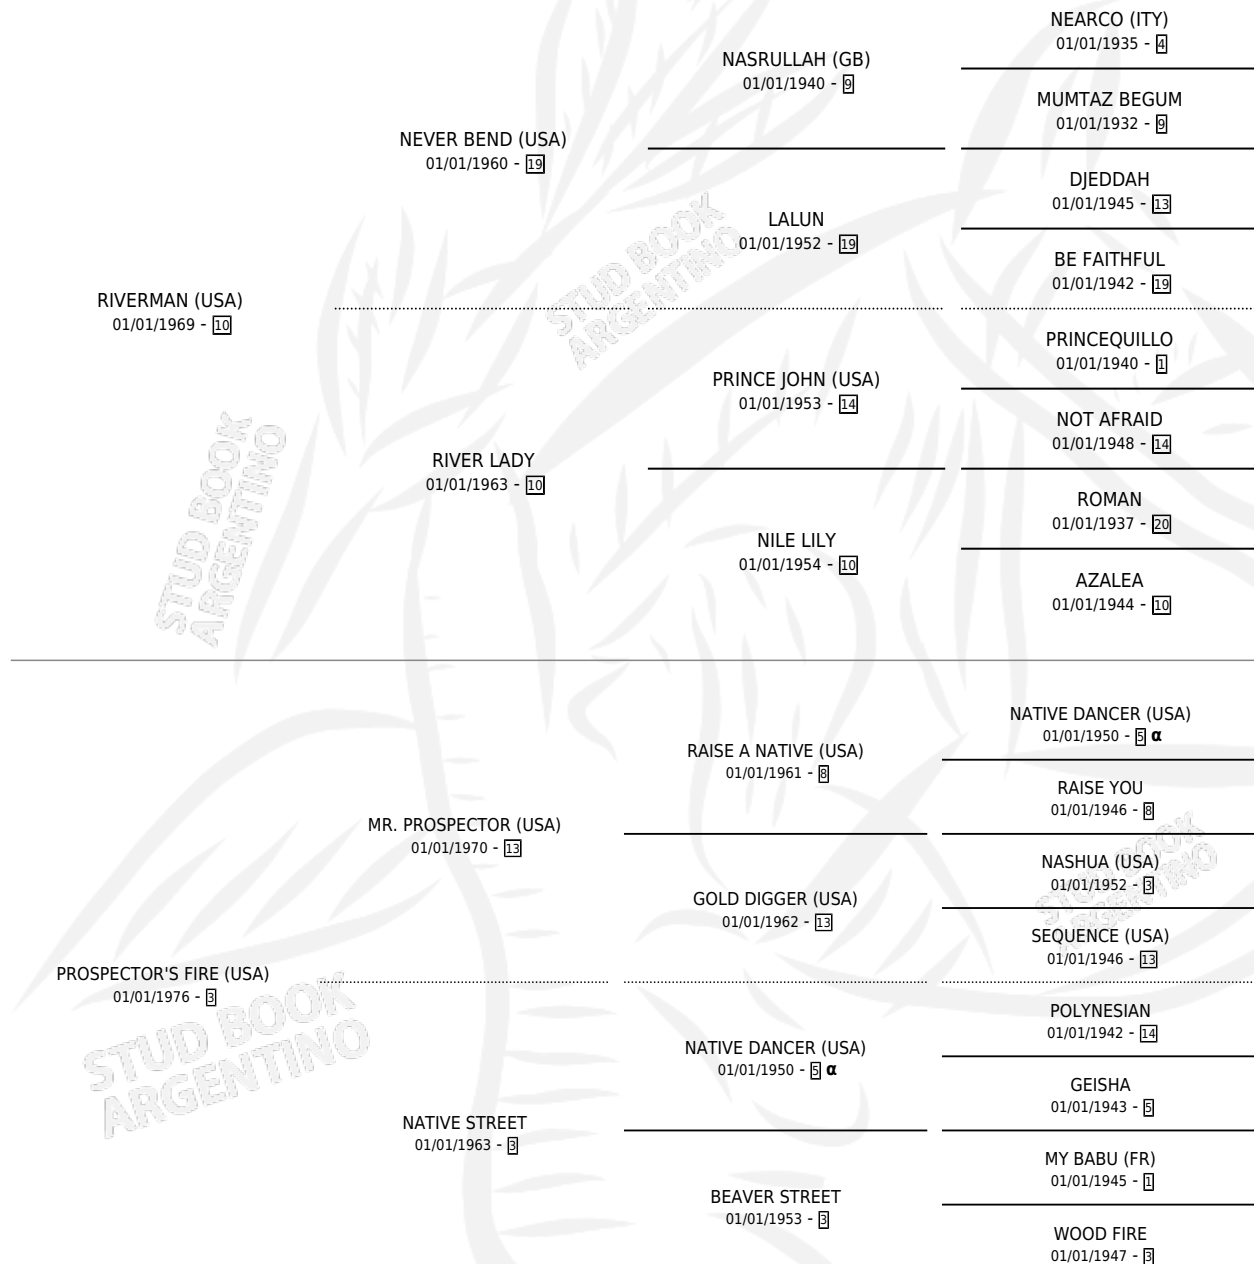

BURNING RIVER

por RIVERMAN (USA) y PROSPECTOR'S FIRE (USA) por
MR. PROSPECTOR (USA)

Argentina · Hembra · Zaino · SP · 01/01/1992
Familia 3-d · Volumen 34

ESTADO

TIPIFICACIÓN SANGUÍNEA	X
TIPIFICACIÓN POR ADN	X
PASAPORTE	X
IDENTIFICACIÓN POR MICROCHIP	X
REPRODUCTOR	X

Lugar de nacimiento: Campo particular
Criador: Sin dato

~

HIJOS

	MACHOS	HEMBRAS
1 NACIERON	0	1
SIN ACTUACIONES		

PEDIGREE

INBREEDING : α

BURNING RIVER

Datos oficiales del Stud Book Argentino