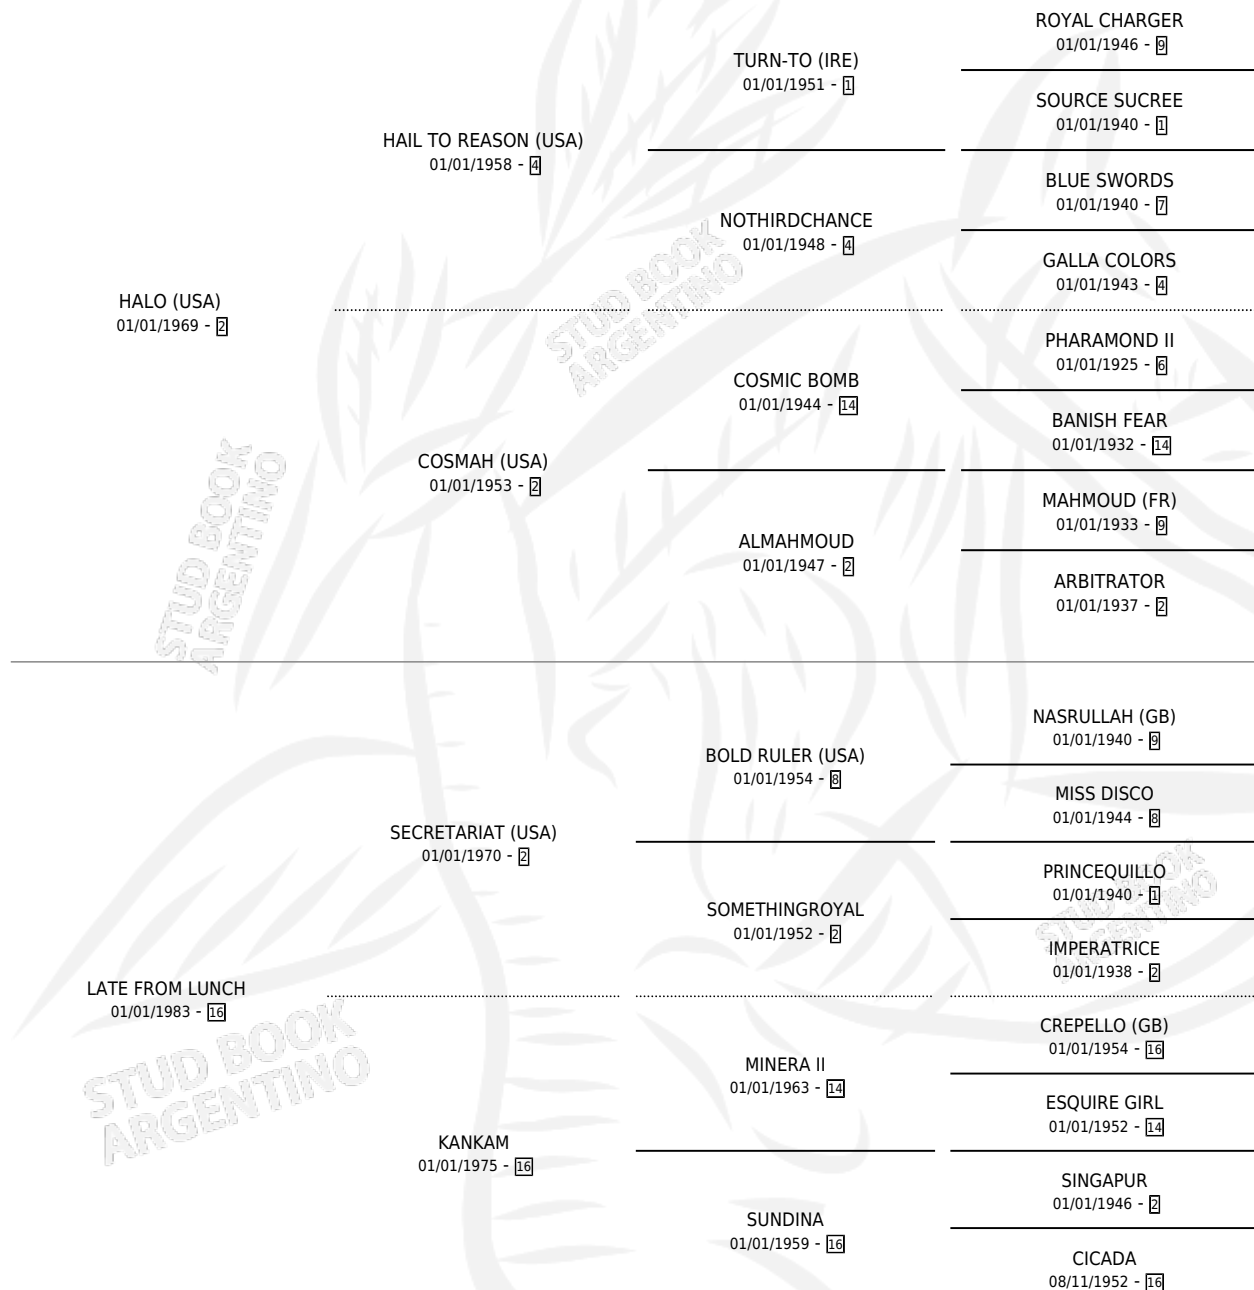

ALWAYS WAITING

por HALO (USA) y LATE FROM LUNCH por SECRETARIAT (USA)

Argentina · Hembra · No Consigna · SP · 01/01/1995
Familia 16-h · Volumen 35

ESTADO

TIPIFICACIÓN SANGUÍNEA	X
TIPIFICACIÓN POR ADN	X
PASAPORTE	X
IDENTIFICACIÓN POR MICROCHIP	X
REPRODUCTOR	X

Lugar de nacimiento: Campo particular

Criador: Sin dato

~

HIJOS

	MACHOS	HEMBRAS
1 NACIERON	0	1
1 CORRIERON	0	1

SIN ACTUACIONES

PEDIGREE