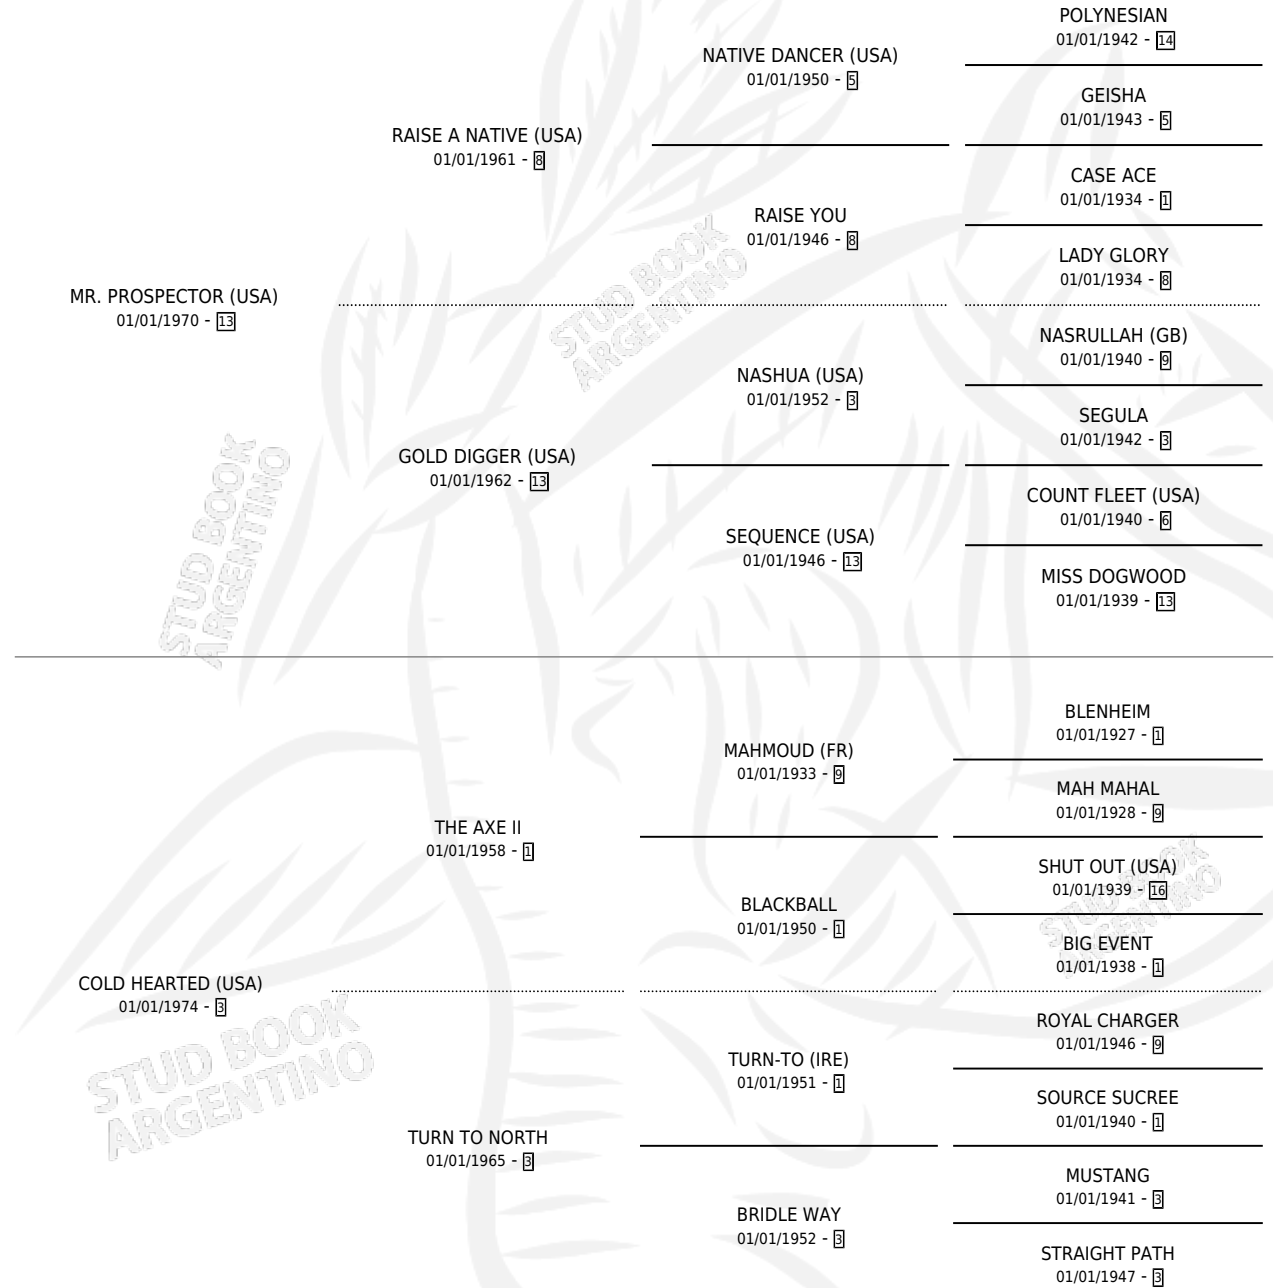

GOLD HEARTED

por **MR. PROSPECTOR (USA)** y **COLD HEARTED (USA)** por **THE AXE II**

Argentina · Hembra · Alazan · SP · 01/01/1991
Familia 3 · Volumen 34

ESTADO

TIPIFICACIÓN SANGUÍNEA	X
TIPIFICACIÓN POR ADN	X
PASAPORTE	X
IDENTIFICACIÓN POR MICROCHIP	X
REPRODUCTOR	X

Lugar de nacimiento: Campo particular
Criador: Sin dato

~

HIJOS

	MACHOS	HEMBRAS
1 NACIERON	0	1
SIN ACTUACIONES		

PEDIGREE

GOLD HEARTED

Datos oficiales del Stud Book Argentino

Documento generado el 14/05/2026