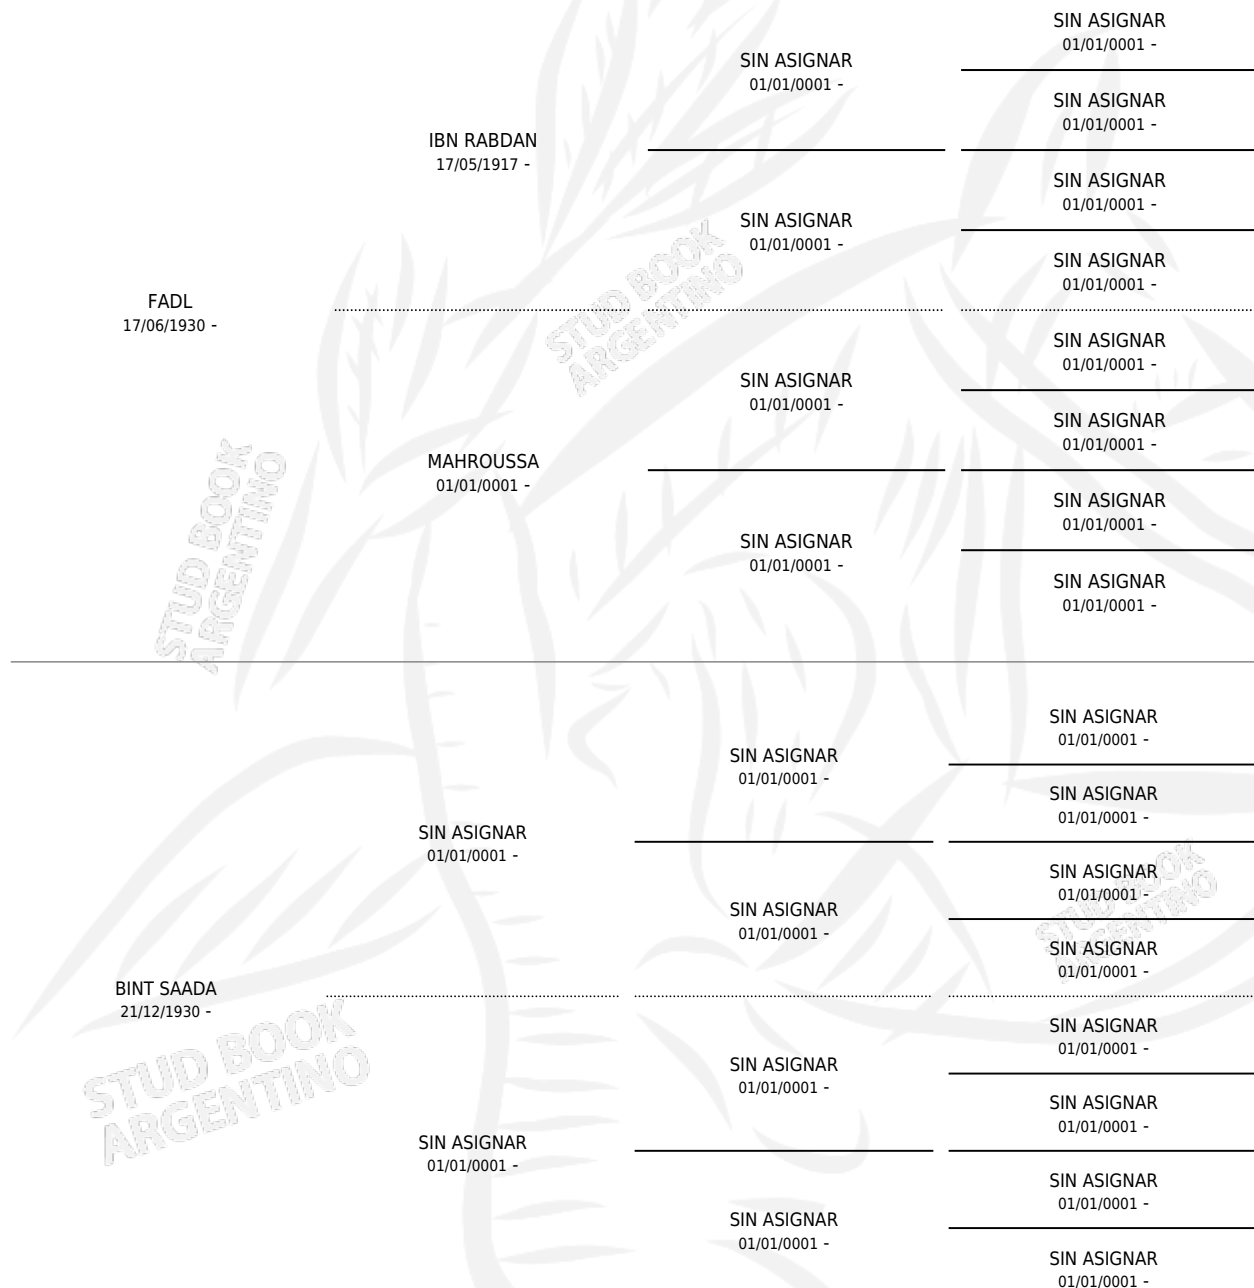

FADDAN

por FADL y BINT SAADA por SIN ASIGNAR

Argentina · Macho · Zaino · AP · 04/06/1935
Familia · Volumen 15

ESTADO

TIPIFICACIÓN SANGUÍNEA	X
TIPIFICACIÓN POR ADN	X
PASAPORTE	X
IDENTIFICACIÓN POR MICROCHIP	X
REPRODUCTOR	X

Lugar de nacimiento: Campo particular

Criador: Sin dato

~

HIJOS

	MACHOS	HEMBRAS
1 NACIERON	0	1

SIN ACTUACIONES

PEDIGREE

FADDAN