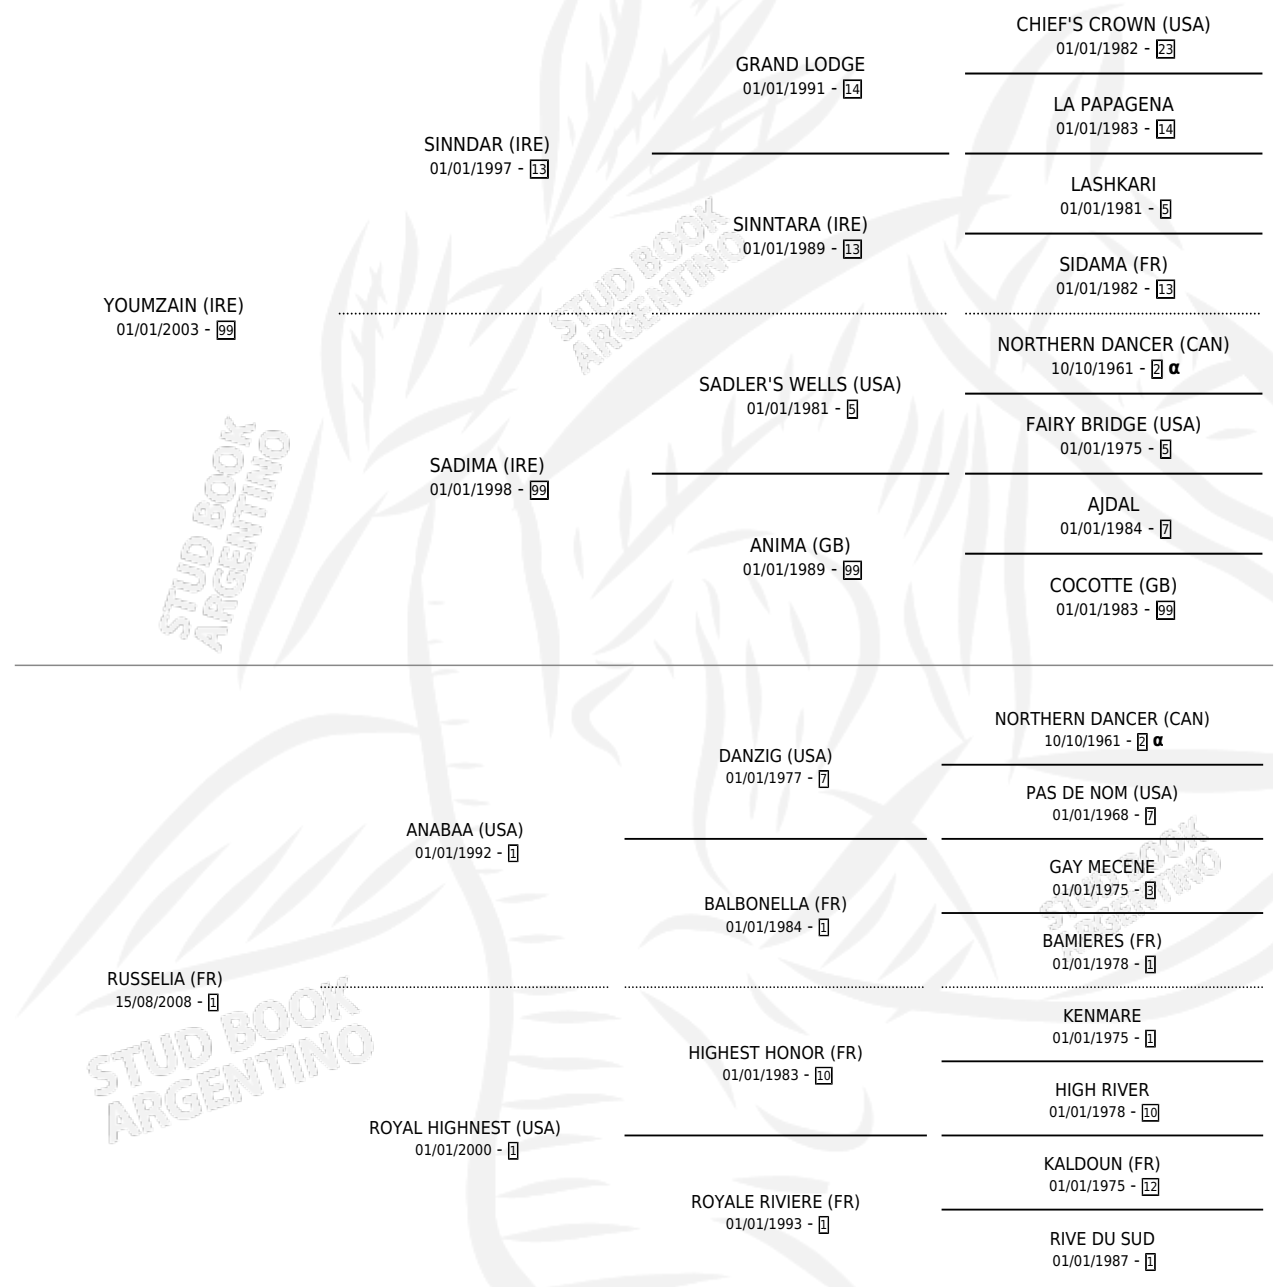

MEANSTREAK (GB)

por **YOUMZAIN (IRE)** y **RUSSELIA (FR)** por **ANABAA (USA)**

PEDIGREE

Gran Bretaña · Macho · Zaino · SP · 29/01/2012
Familia 1-w · Volumen web

ESTADO

TIPIFICACIÓN SANGUÍNEA	X
TIPIFICACIÓN POR ADN	✓
PASAPORTE	✓
IDENTIFICACIÓN POR MICROCHIP	✓
REPRODUCTOR	X

Lugar de nacimiento: Gran Bretaña

Criador: Extranjero

INBREEDING : α