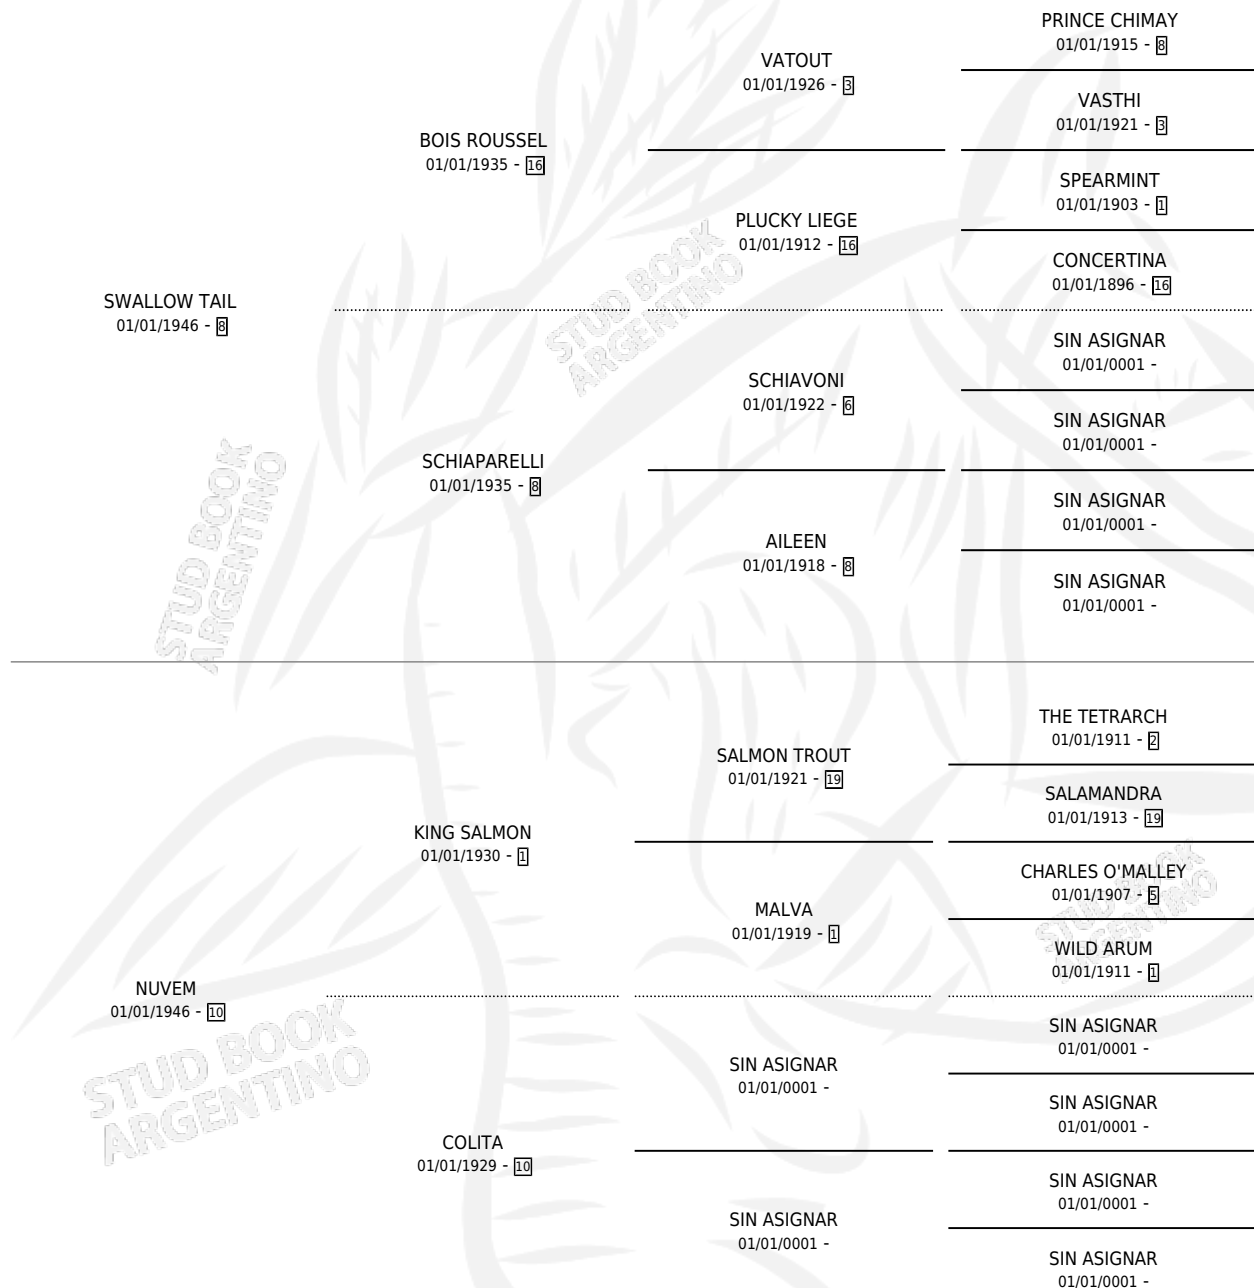

ZUIDO

por SWALLOW TAIL y NUVEM por KING SALMON

Argentina · Macho · Zaino · SP · 01/01/1956
Familia 10-d · Volumen 22

ESTADO

TIPIFICACIÓN SANGUÍNEA	X
TIPIFICACIÓN POR ADN	X
PASAPORTE	X
IDENTIFICACIÓN POR MICROCHIP	X
REPRODUCTOR	X

Lugar de nacimiento: Campo particular

Criador: Sin dato

~

HIJOS

	MACHOS	HEMBRAS
1 NACIERON	0	1

SIN ACTUACIONES

PEDIGREE

ZUIDO