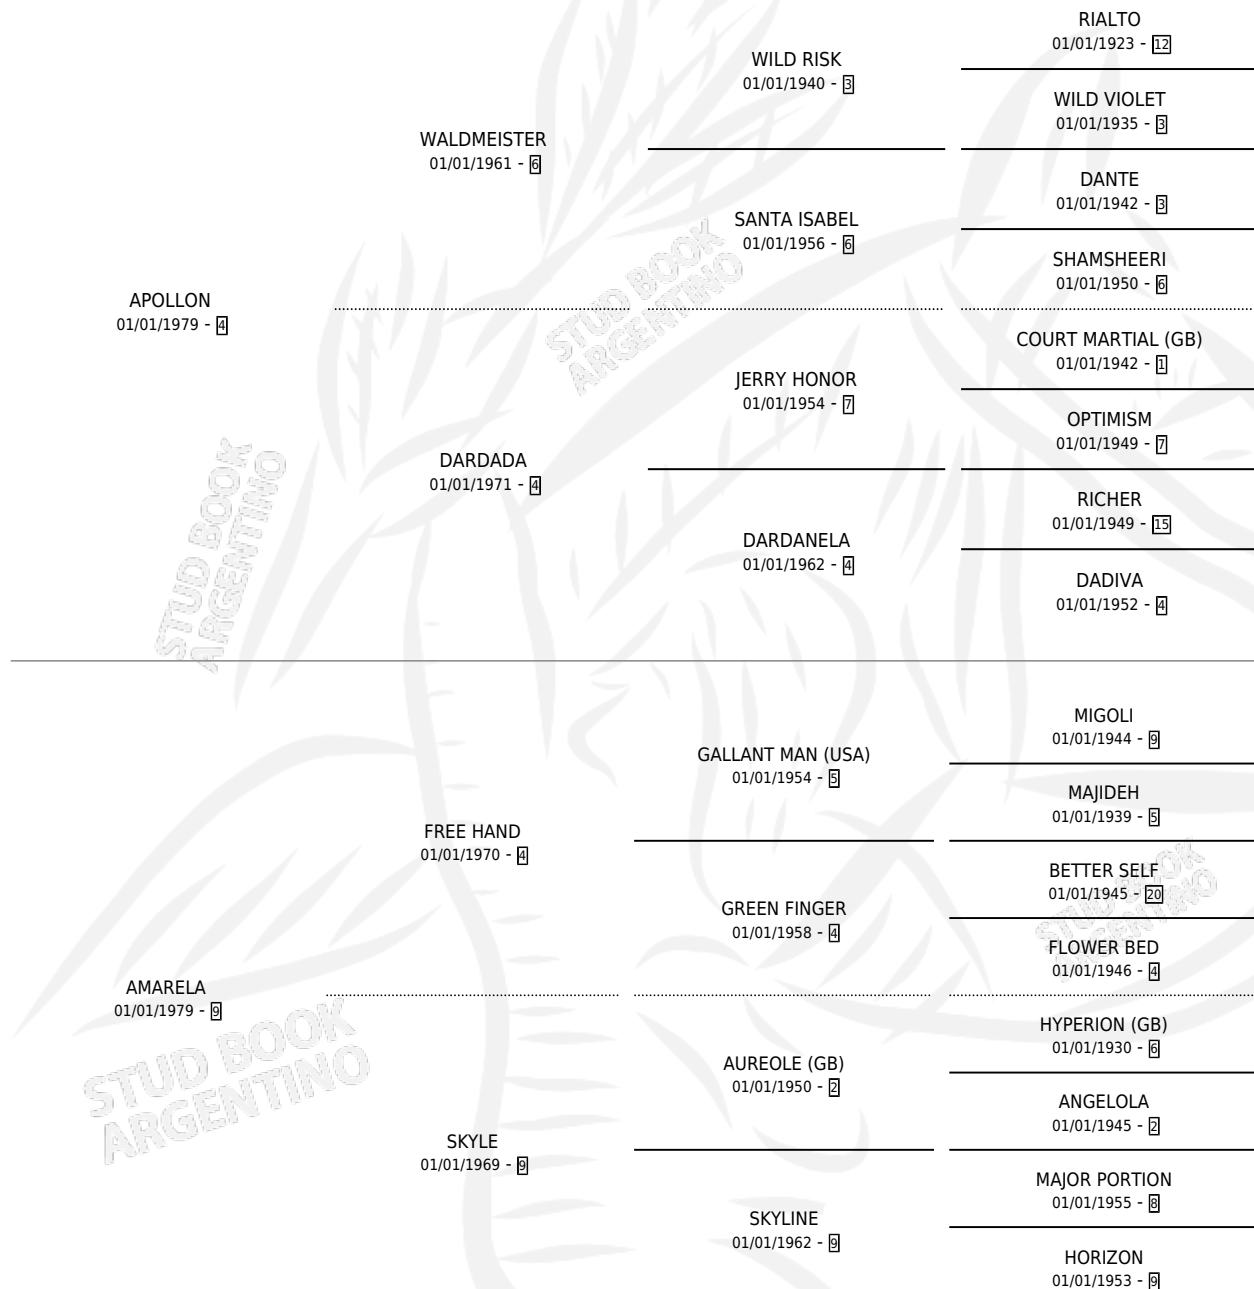

HONEY CHRIS

por APOLLON y AMARELA por FREE HAND

Argentina · Hembra · Alazan · SP · 01/01/1986
Familia 9-c · Volumen 32

ESTADO

TIPIFICACIÓN SANGUÍNEA	X
TIPIFICACIÓN POR ADN	X
PASAPORTE	X
IDENTIFICACIÓN POR MICROCHIP	X
REPRODUCTOR	X

Lugar de nacimiento: Campo particular

Criador: Sin dato

~

HIJOS

	MACHOS	HEMBRAS
3 NACIERON	0	3
SIN ACTUACIONES		

PEDIGREE

HONEY CHRIS

Datos oficiales del Stud Book Argentino