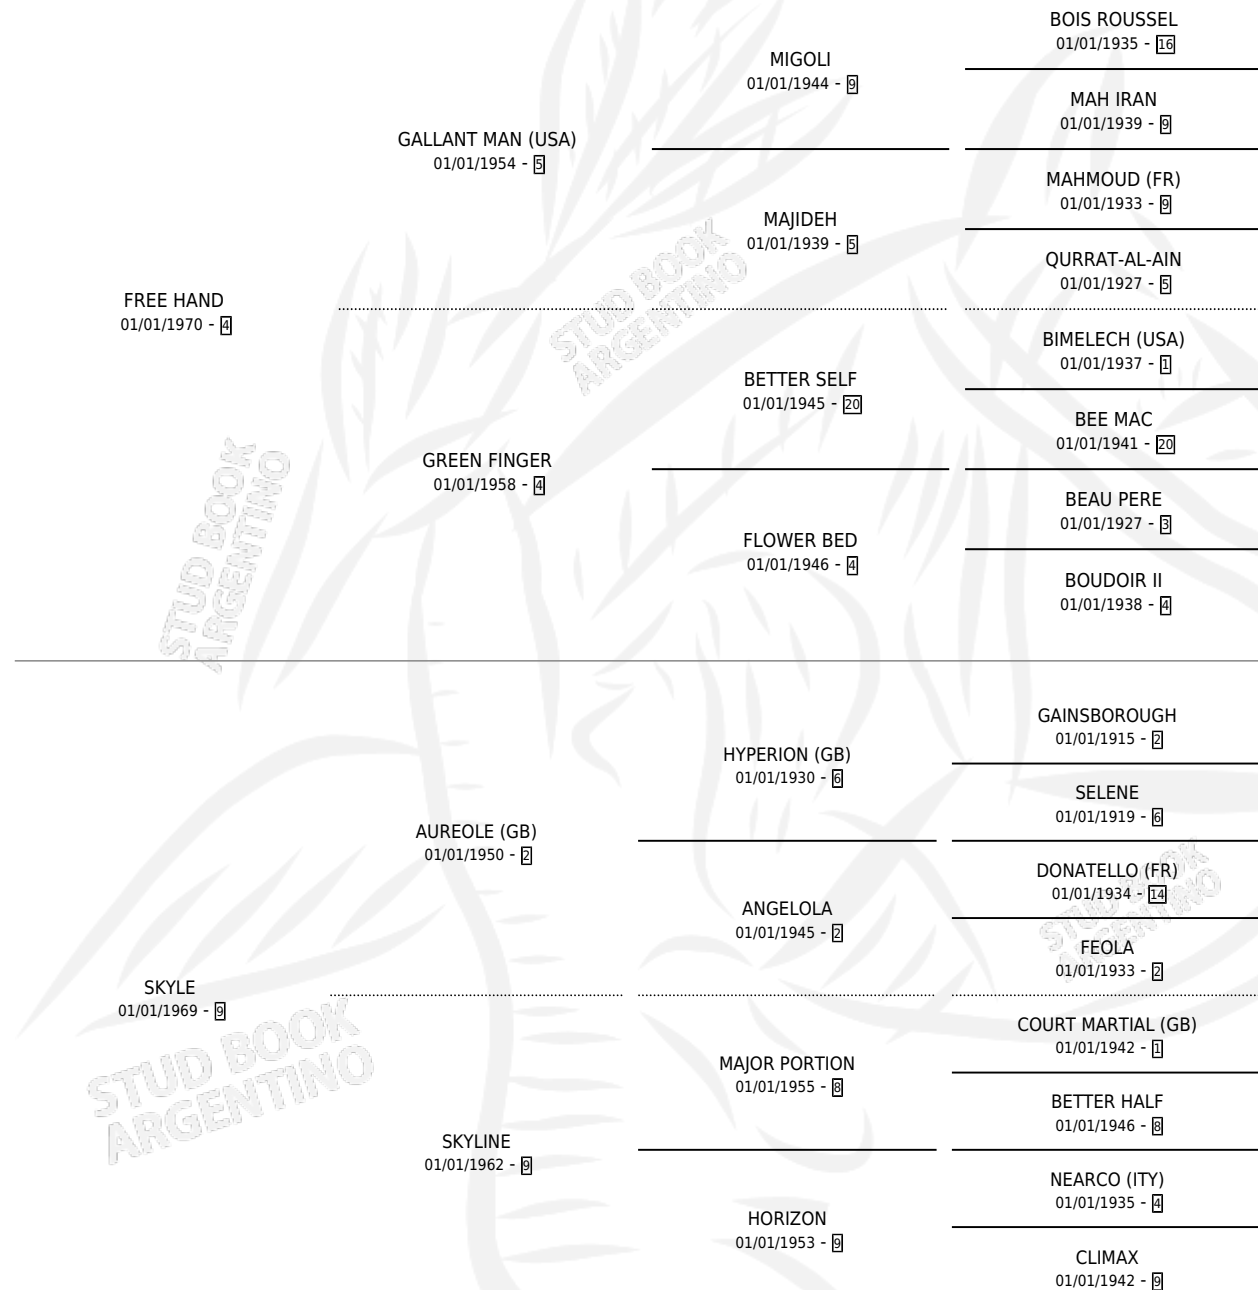

AMARELA

por **FREE HAND** y **SKYLE** por **AUREOLE (GB)**

Argentina · Hembra · Zaino · SP · 01/01/1979
Familia 9-c · Volumen 30

ESTADO

TIPIFICACIÓN SANGUÍNEA	X
TIPIFICACIÓN POR ADN	X
PASAPORTE	X
IDENTIFICACIÓN POR MICROCHIP	X
REPRODUCTOR	X

Lugar de nacimiento: Campo particular

Criador: Sin dato

~

HIJOS

	MACHOS	HEMBRAS
1 NACIERON	0	1
SIN ACTUACIONES		

PEDIGREE

AMARELA

Datos oficiales del Stud Book Argentino