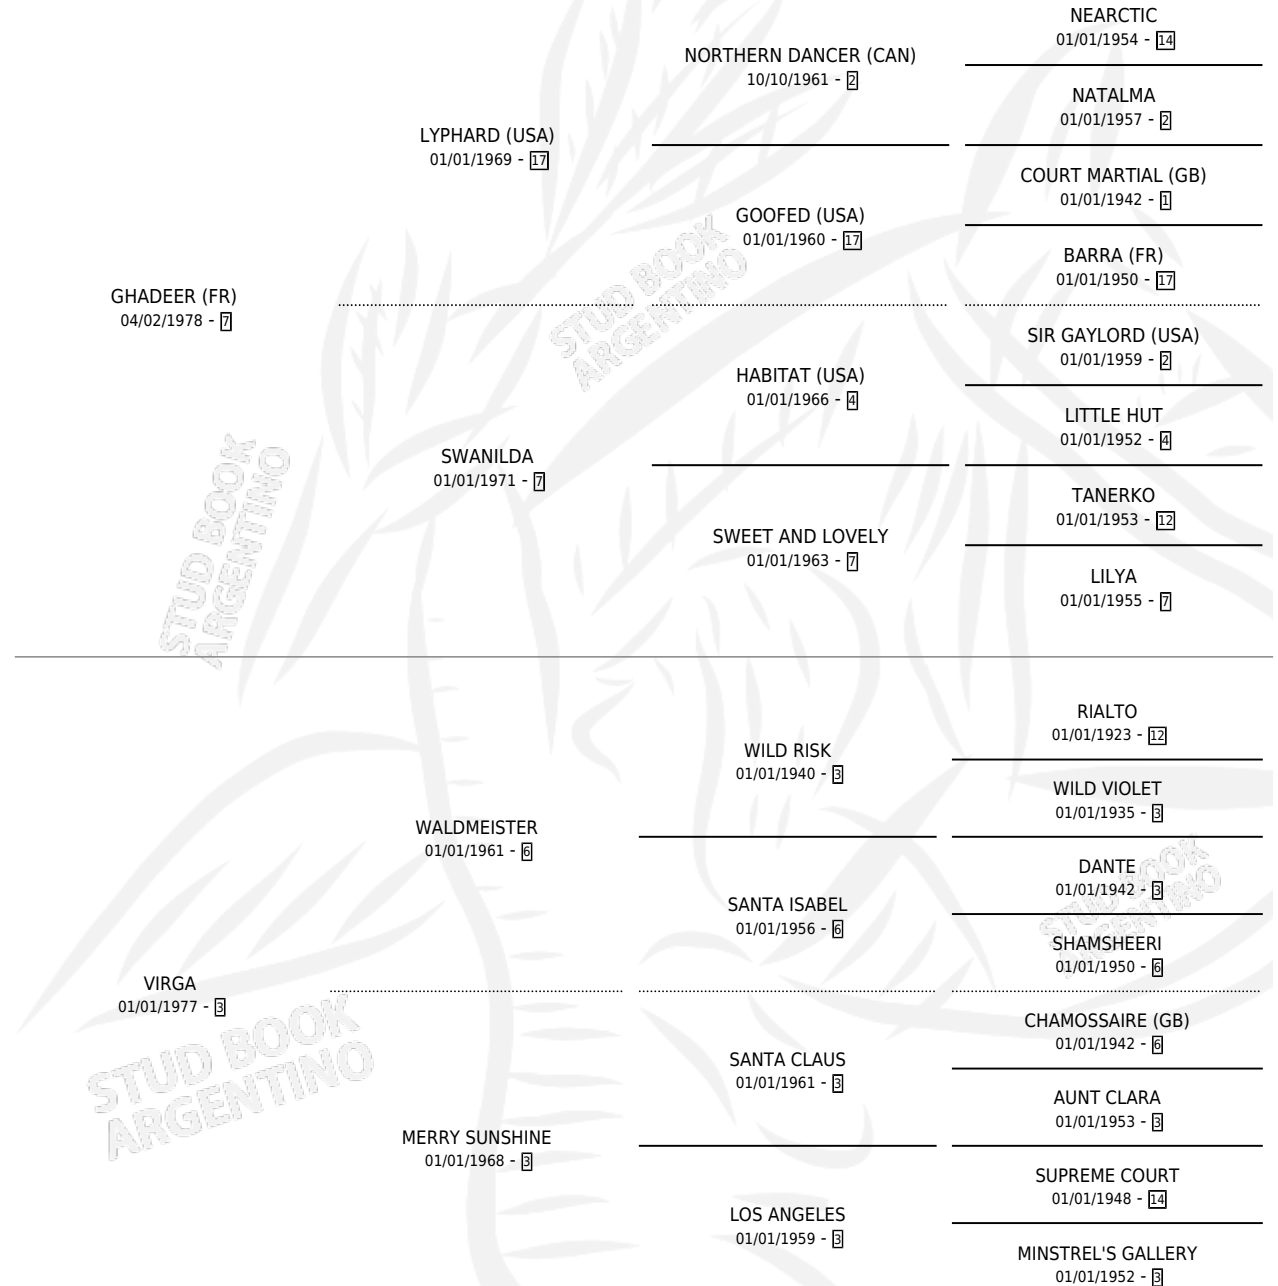

GAY CHARM

por **GHADEER (FR)** y **VIRGA** por **WALDMEISTER**

Argentina · Hembra · Zaino · SP · 01/01/1985
Familia 3-c · Volumen 32

ESTADO

TIPIFICACIÓN SANGUÍNEA	X
TIPIFICACIÓN POR ADN	X
PASAPORTE	X
IDENTIFICACIÓN POR MICROCHIP	X
REPRODUCTOR	X

Lugar de nacimiento: Campo particular

Criador: Sin dato

~

HIJOS

	MACHOS	HEMBRAS
2 NACIERON	0	2

SIN ACTUACIONES

PEDIGREE