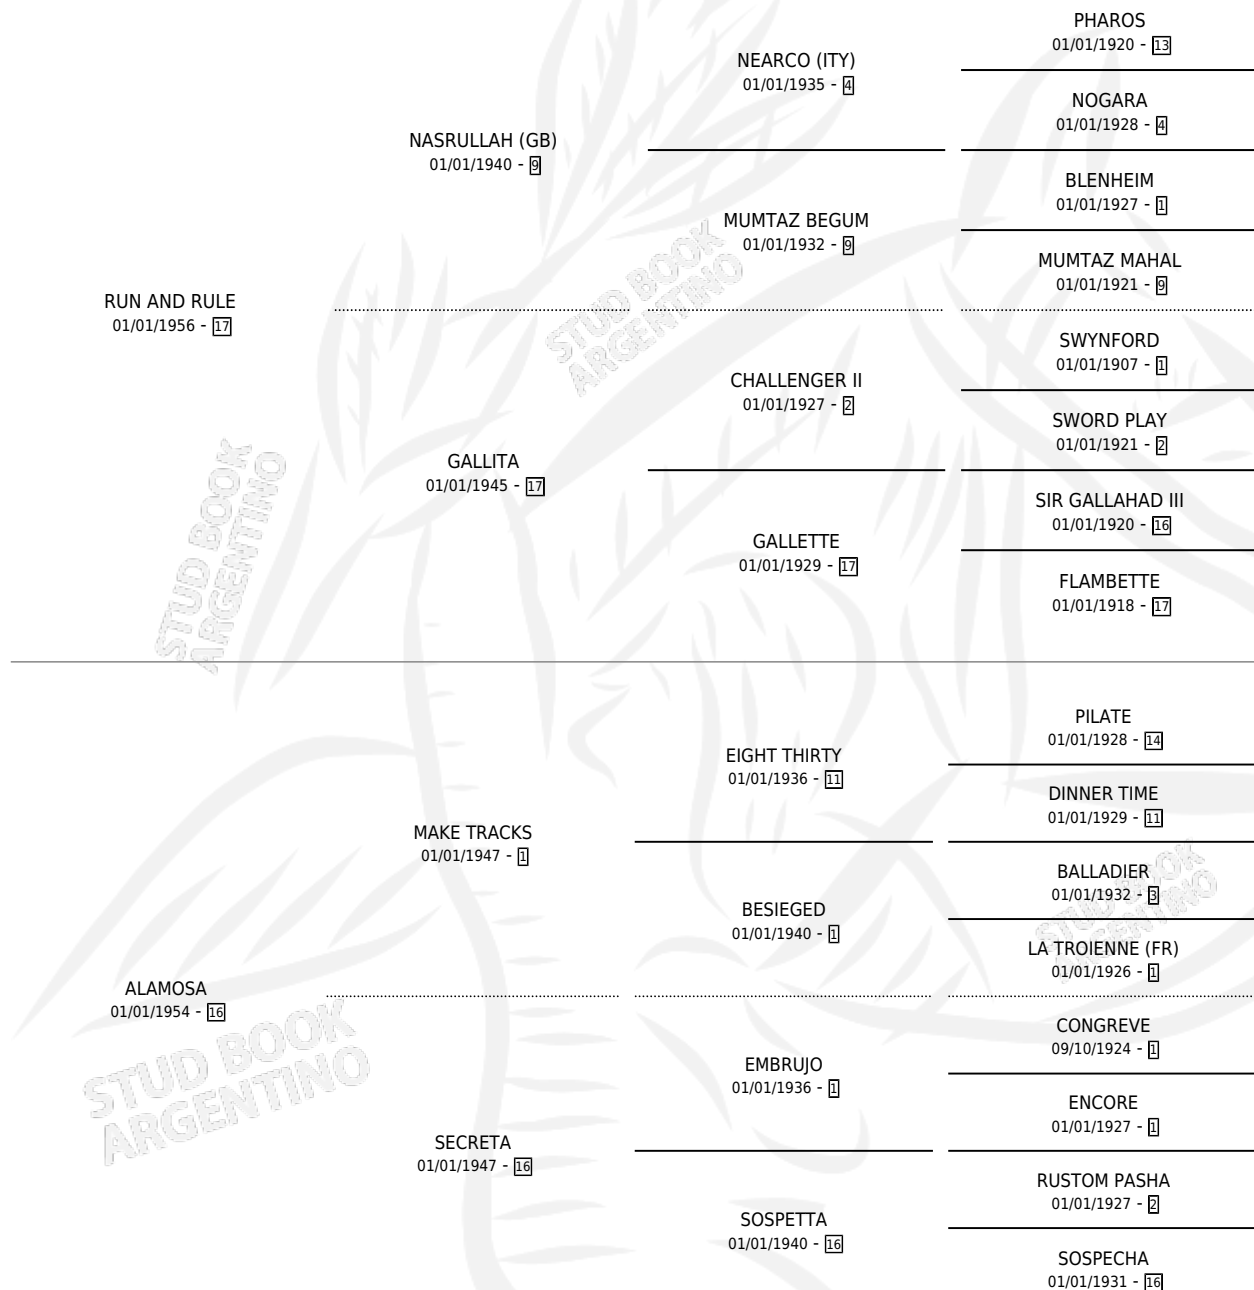

ALARDEADORA

por **RUN AND RULE** y **ALAMOSA** por **MAKE TRACKS**

Argentina · Hembra · Alazan Tostado · SP · 01/01/1963
Familia 16-e · Volumen 25

ESTADO

TIPIFICACIÓN SANGUÍNEA	X
TIPIFICACIÓN POR ADN	X
PASAPORTE	X
IDENTIFICACIÓN POR MICROCHIP	X
REPRODUCTOR	X

Lugar de nacimiento: Campo particular

Criador: Sin dato

~

HIJOS

	MACHOS	HEMBRAS
2 NACIERON	0	2
1 CORRIERON	0	1
1 GANARON	0	1

0 GANADORES **CL** **0** GANADORES **GR** **0** GANADORES **G1**

PEDIGREE

ALARDEADORA