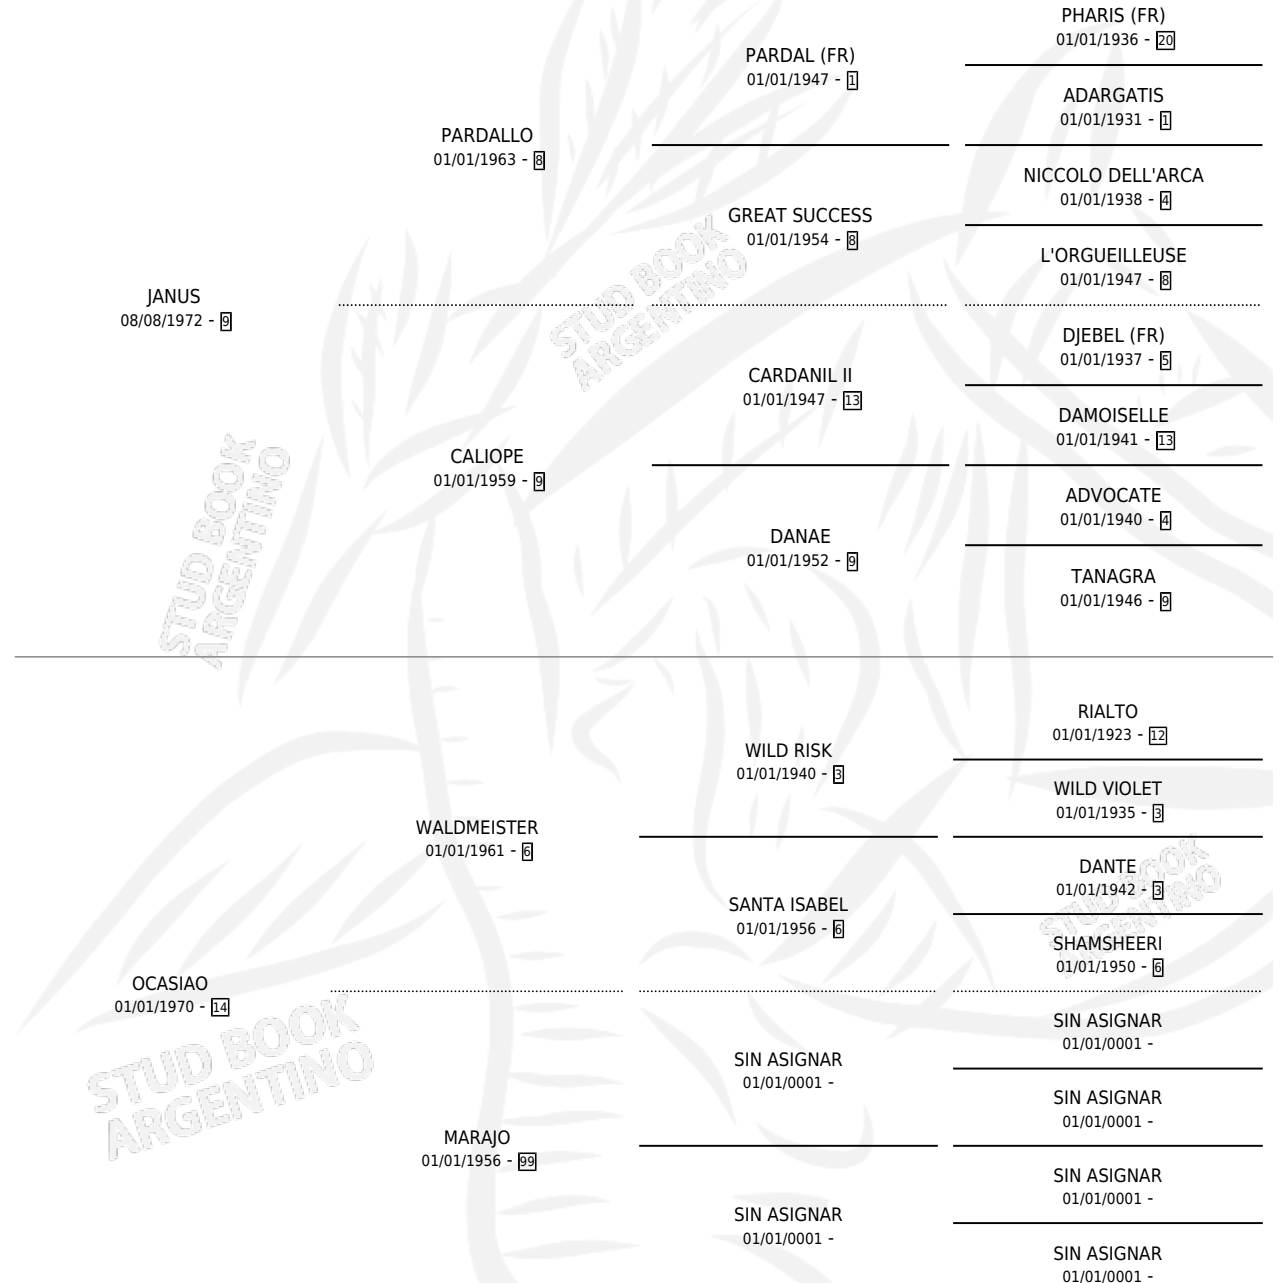

CISPLATINE

por JANUS y OCASIAO por WALDMEISTER

Argentina · Hembra · Zaino · SP · 01/01/1981
Familia 14 · Volumen 31

ESTADO

TIPIFICACIÓN SANGUÍNEA	X
TIPIFICACIÓN POR ADN	X
PASAPORTE	X
IDENTIFICACIÓN POR MICROCHIP	X
REPRODUCTOR	X

Lugar de nacimiento: Campo particular

Criador: Sin dato

~

HIJOS

	MACHOS	HEMBRAS
2 NACIERON	0	2

SIN ACTUACIONES

PEDIGREE

CISPLATINE