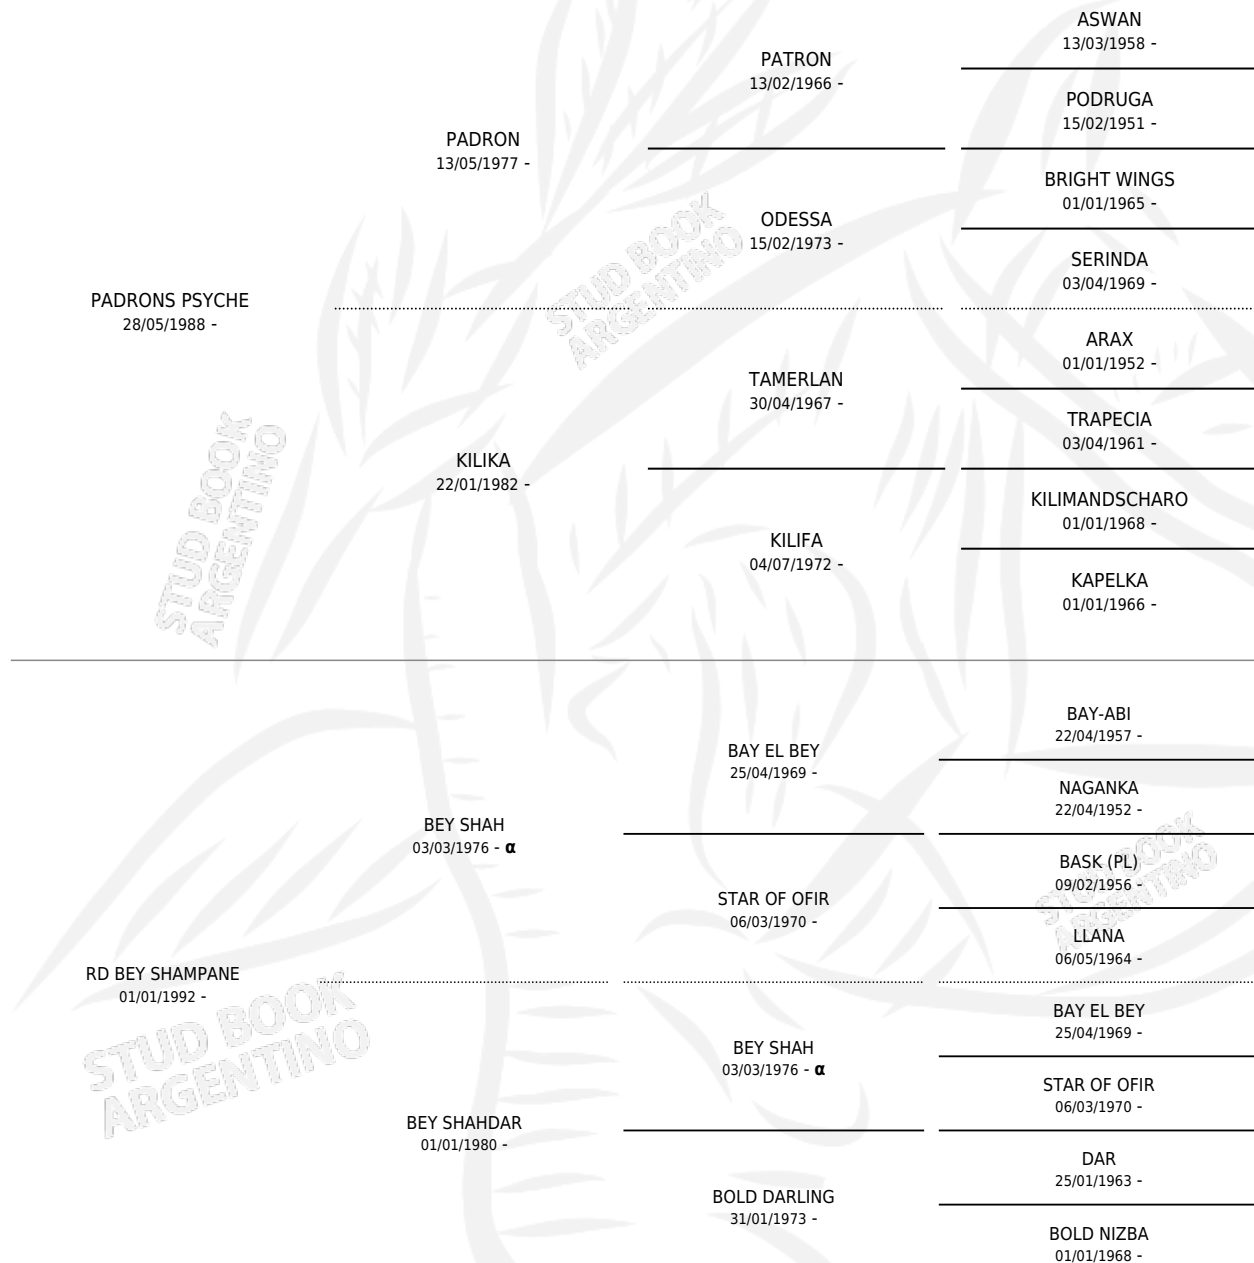

ENZO

por **PADRONS PSYCHE** y **RD BEY SHAMPANE** por **BEY SHAH**

Argentina · Macho · Alazan · AP · 01/01/1999
Familia · Volumen 37

ESTADO

TIPIFICACIÓN SANGUÍNEA	✓
TIPIFICACIÓN POR ADN	✓
PASAPORTE	X
IDENTIFICACIÓN POR MICROCHIP	X
REPRODUCTOR	X

Lugar de nacimiento: Campo particular
Criador: Sin dato

~

HIJOS

	MACHOS	HEMBRAS
4 NACIERON	2	2
SIN ACTUACIONES		

PEDIGREE

INBREEDING : α