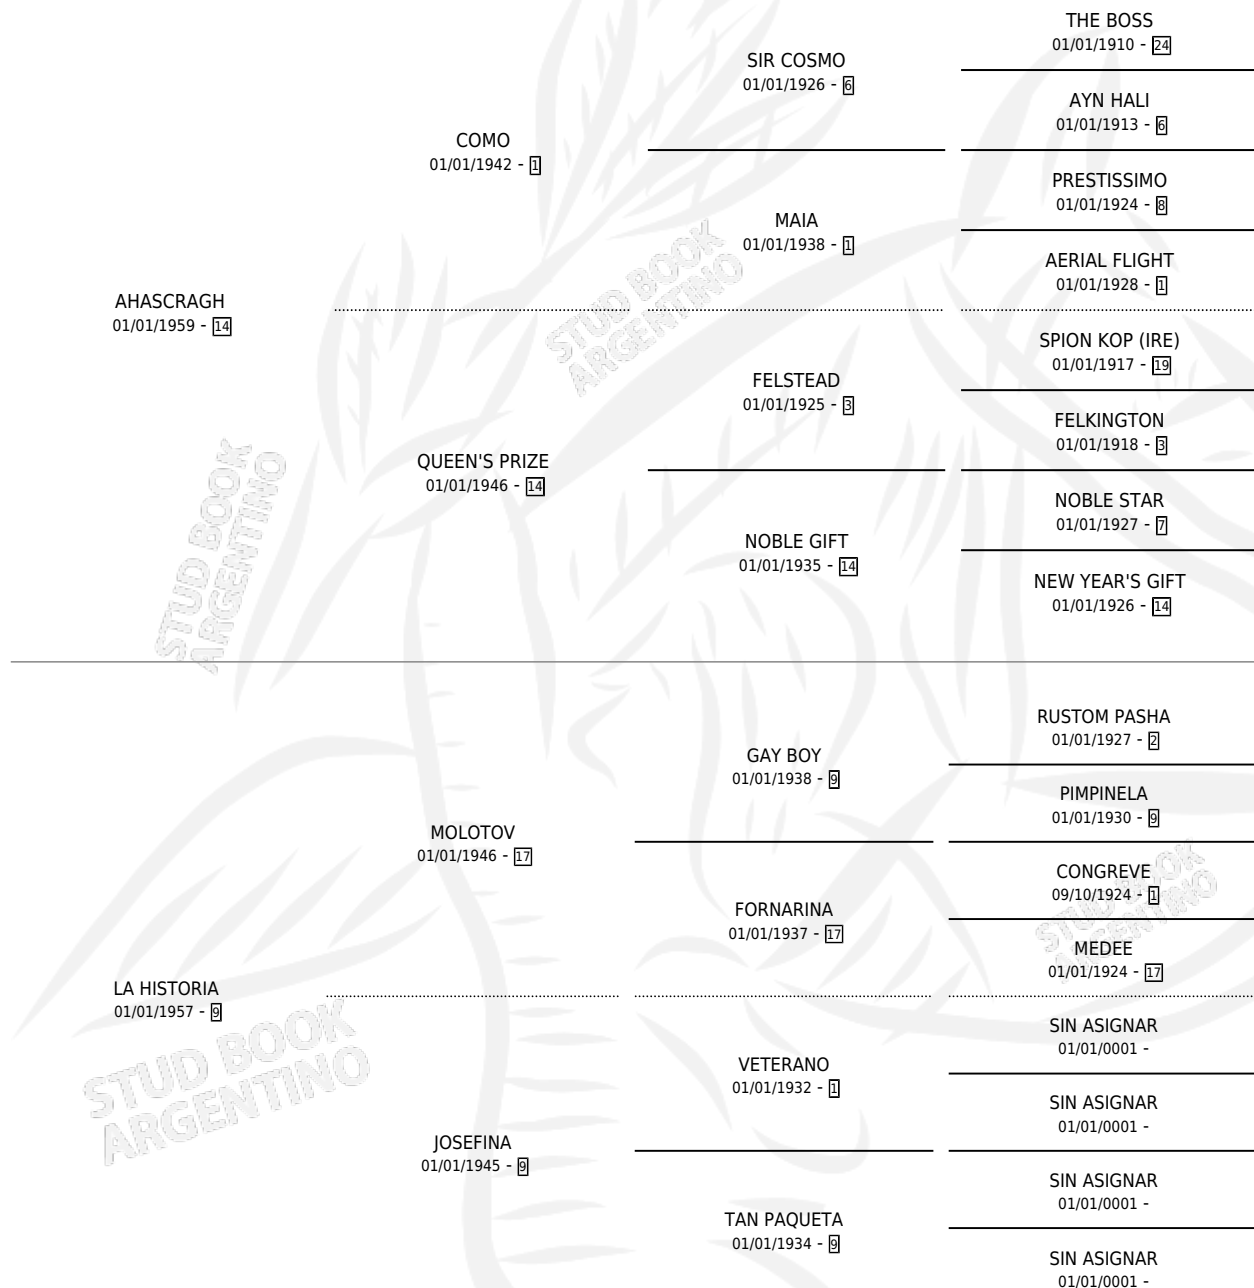

ECHALA

por AHASCRAUGH y LA HISTORIA por MOLOTOV

Argentina · Hembra · Alazan Tostado · SP · 01/01/1967
Familia 9-g · Volumen 26

ESTADO

TIPIFICACIÓN SANGUÍNEA	X
TIPIFICACIÓN POR ADN	X
PASAPORTE	X
IDENTIFICACIÓN POR MICROCHIP	X
REPRODUCTOR	X

Lugar de nacimiento: Campo particular

Criador: Sin dato

~

HIJOS

	MACHOS	HEMBRAS
1 NACIERON	1	0
1 CORRIERON	1	0
1 GANARON	1	0
0 GANADORES CL	0 GANADORES GR	0 GANADORES G1

PEDIGREE