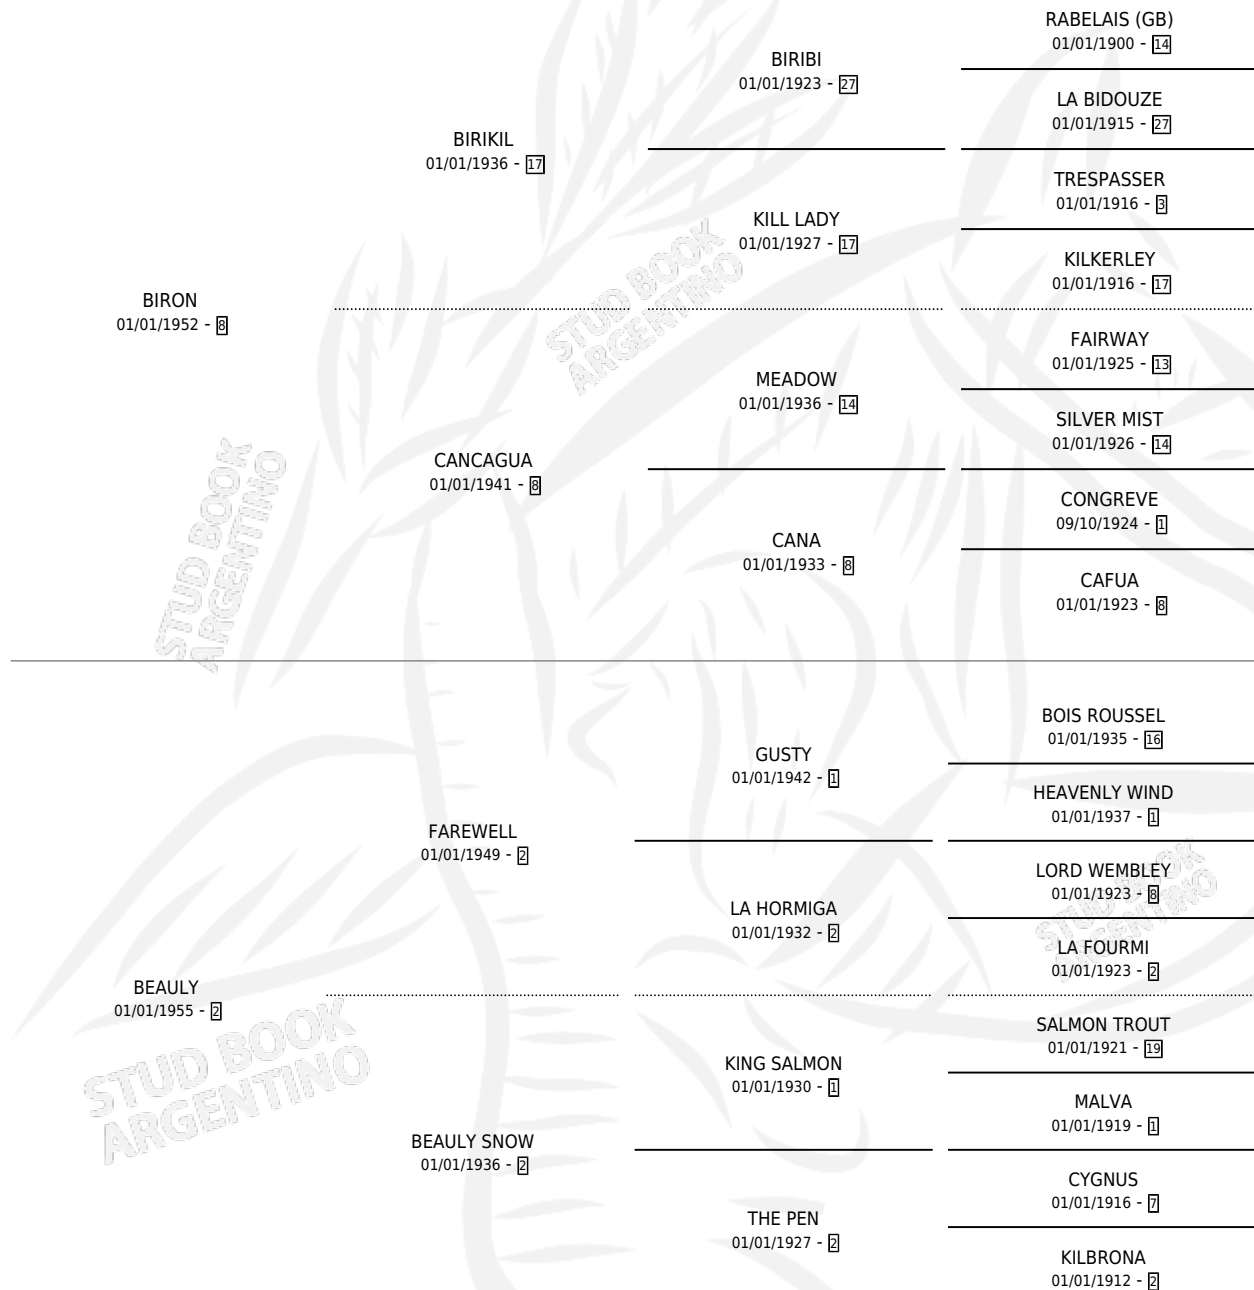

IRISH BELLE

por **BIRON** y **BEAULY** por **FAREWELL**

Argentina · Hembra · Alazan Tostado · SP · 01/01/1961
Familia 2-b · Volumen 24

ESTADO

TIPIFICACIÓN SANGUÍNEA	X
TIPIFICACIÓN POR ADN	X
PASAPORTE	X
IDENTIFICACIÓN POR MICROCHIP	X
REPRODUCTOR	X

Lugar de nacimiento: Campo particular

Criador: Sin dato

~

HIJOS

	MACHOS	HEMBRAS
2 NACIERON	1	1
1 CORRIERON	1	0
1 GANARON	1	0
0 GANADORES CL	0 GANADORES GR	0 GANADORES G1

PEDIGREE