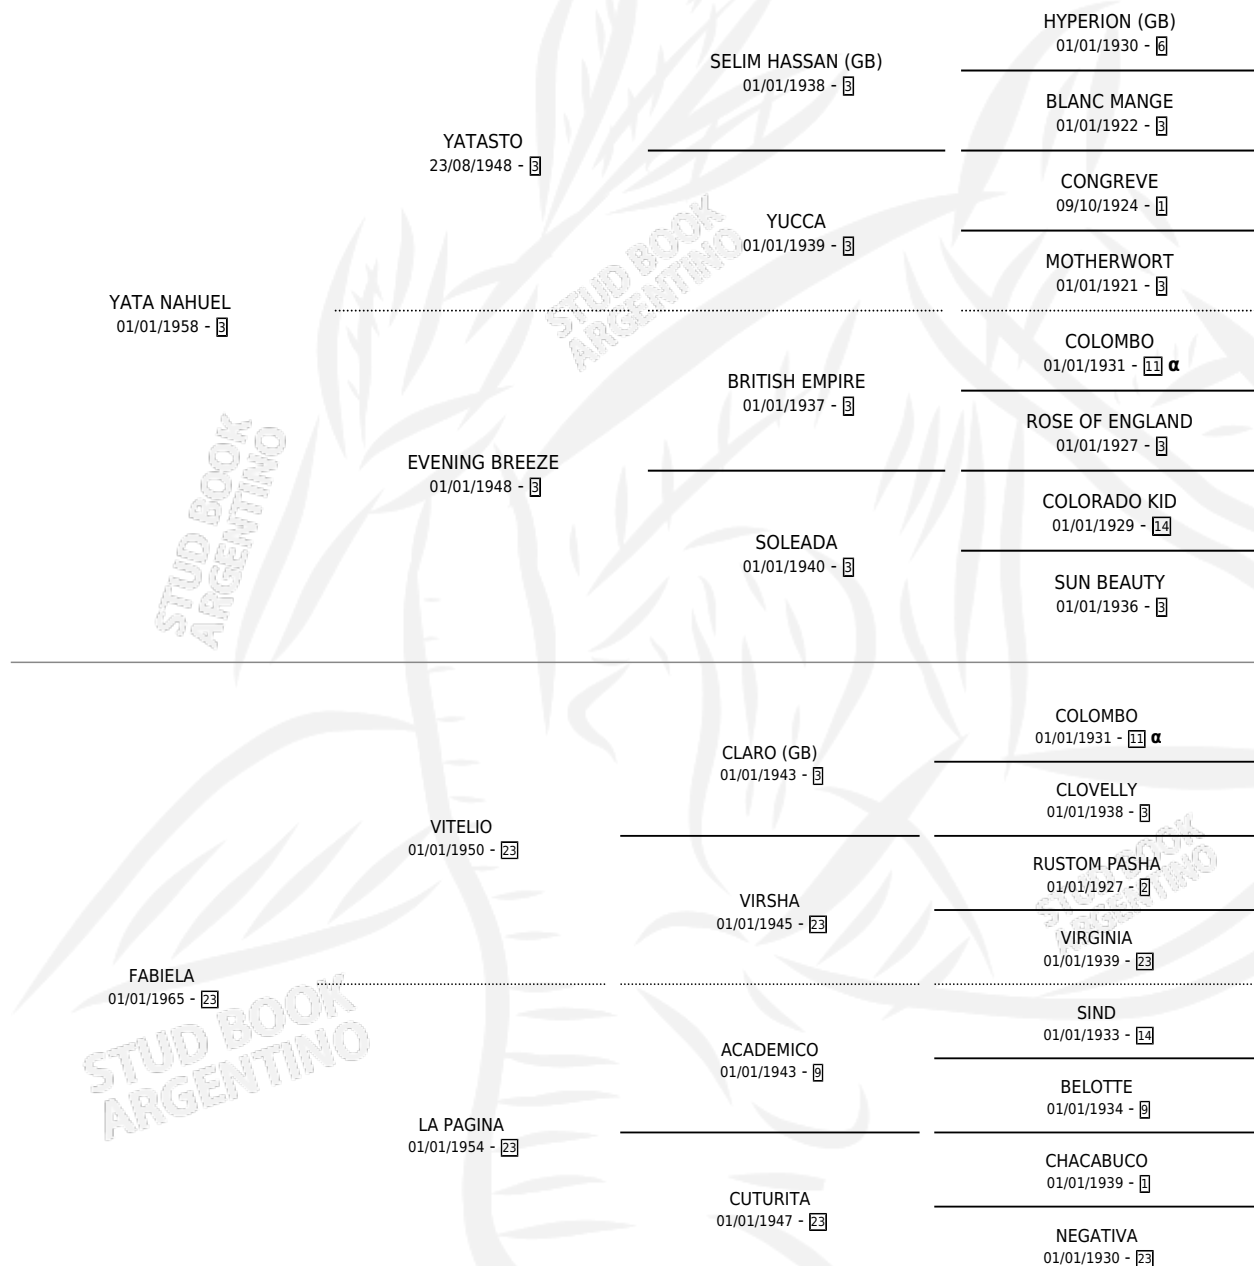

# FAISANA II

por YATA NAHUEL y FABIELA por VITELIO

Argentina · Hembra · Zaino · SP · 02/10/1977  
Familia 23-a · Volumen 29

## ESTADO

TIPIFICACIÓN SANGUÍNEA	X
TIPIFICACIÓN POR ADN	X
PASAPORTE	X
IDENTIFICACIÓN POR MICROCHIP	X
REPRODUCTOR	X

**Lugar de nacimiento:** Campo particular

**Criador:** Sin dato

## PEDIGREE

INBREEDING :  $\alpha$