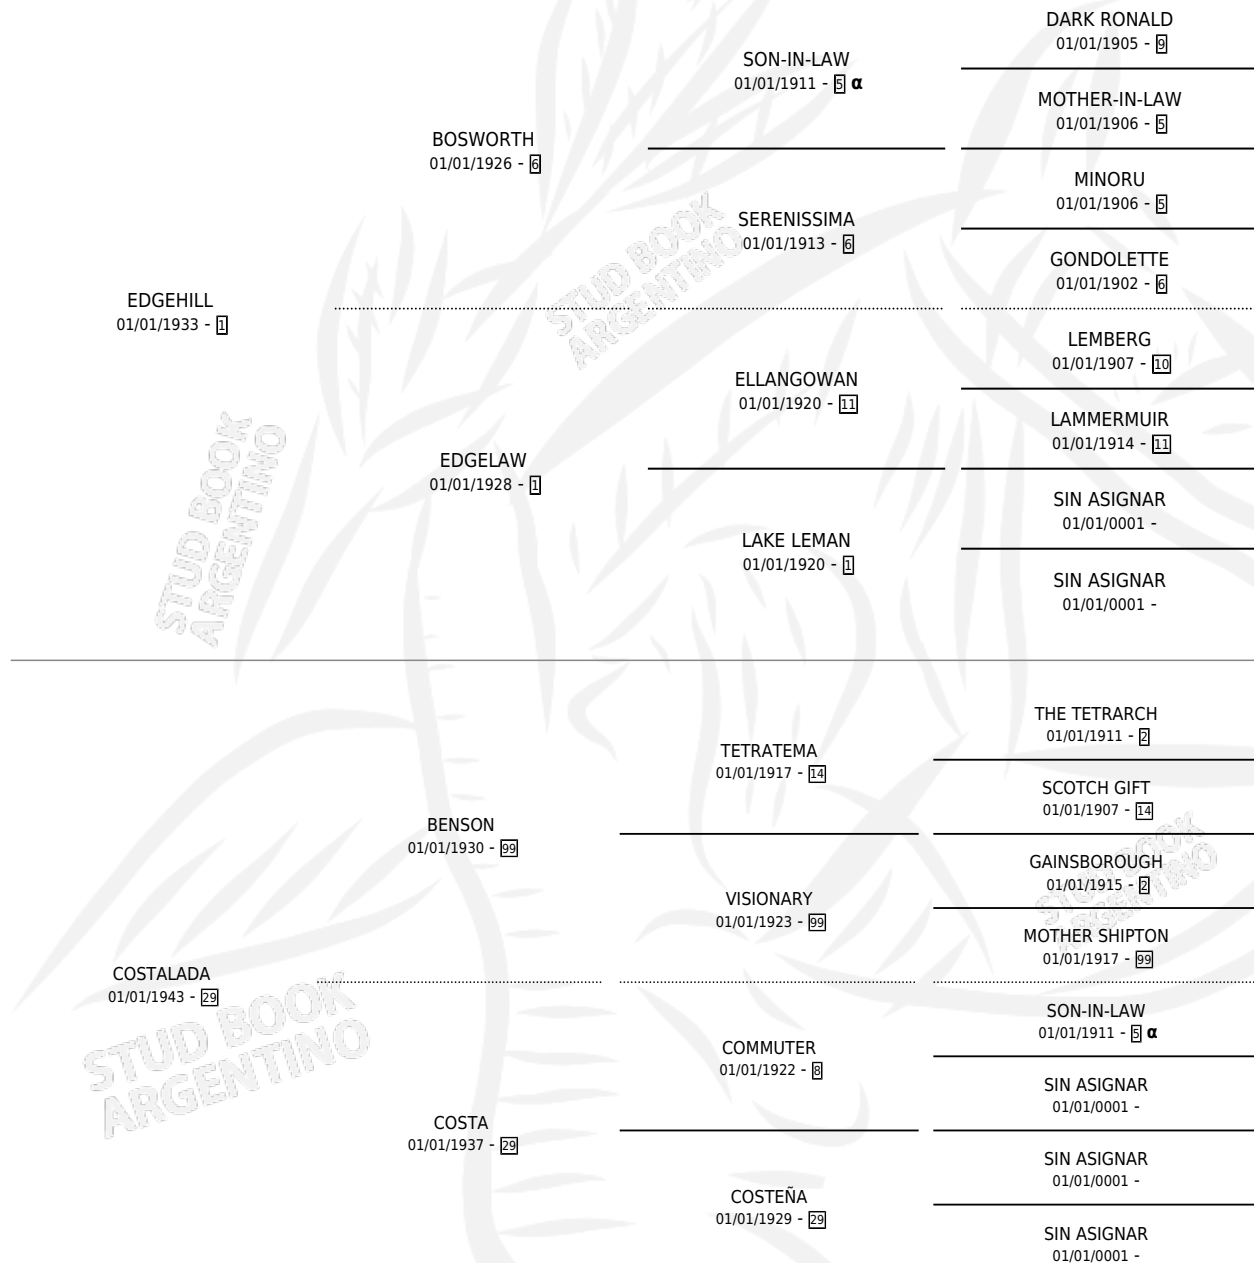

CABAÑERA

por **EDGEHILL** y **COSTALADA** por **BENSON**

PEDIGREE

Argentina · Hembra · Tordillo · SP · 01/01/1948
Familia 29 · Volumen 20

ESTADO

| | |
|------------------------------|---|
| TIPIFICACIÓN SANGUÍNEA | X |
| TIPIFICACIÓN POR ADN | X |
| PASAPORTE | X |
| IDENTIFICACIÓN POR MICROCHIP | X |
| REPRODUCTOR | X |

Lugar de nacimiento: Campo particular

Criador: Sin dato

~

HIJOS

| | MACHOS | HEMBRAS |
|-----------------|--------|---------|
| 1 NACIERON | 0 | 1 |
| SIN ACTUACIONES | | |

INBREEDING : α

CABAÑERA

Datos oficiales del Stud Book Argentino