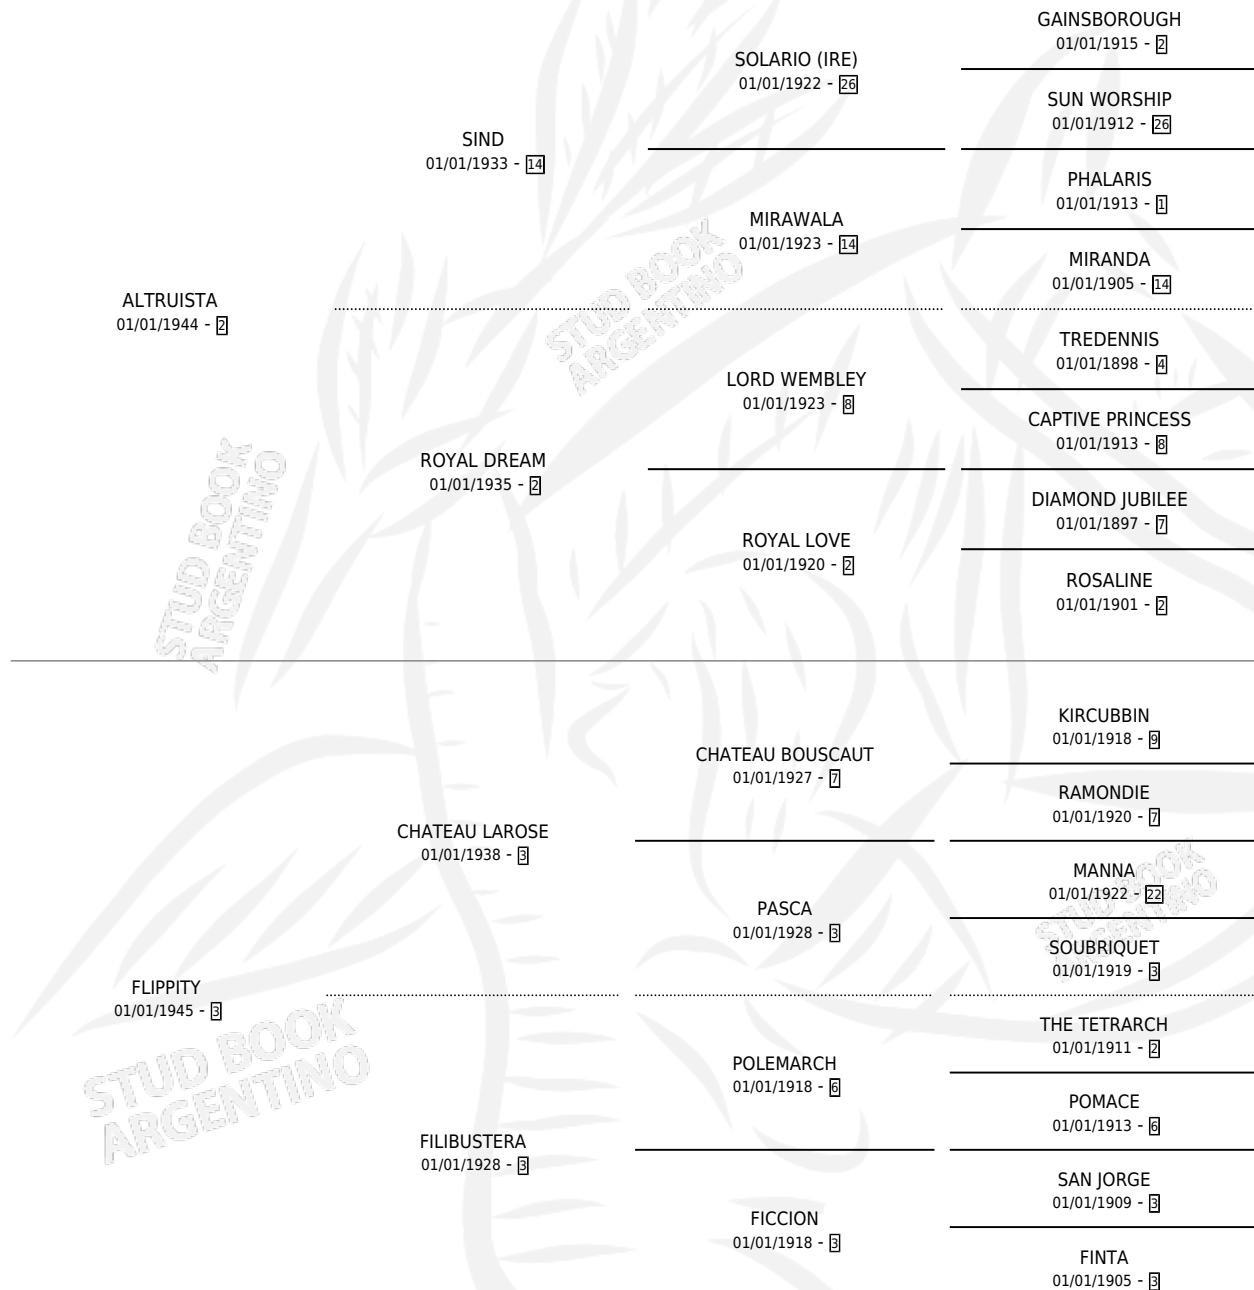

LADY MONTIEL

por **ALTRUISTA** y **FLIPPITY** por **CHATEAU LAROSE**

Argentina · Hembra · Zaino Colorado · SP · 10/11/1955
Familia 3-n · Volumen 22

ESTADO

TIPIFICACIÓN SANGUÍNEA	X
TIPIFICACIÓN POR ADN	X
PASAPORTE	X
IDENTIFICACIÓN POR MICROCHIP	X
REPRODUCTOR	✓

Lugar de nacimiento: Campo particular

Criador: Sin dato

~

HIJOS

	MACHOS	HEMBRAS
14 NACIERON	7	7
4 CORRIERON	1	3
4 GANARON	1	3

0	0	0
GANADORES CL	GANADORES GR	GANADORES G1

PEDIGREE

SERVICIOS

Servicios **20** / Nacimientos **14** / Efectividad **70.00%**

PADRILLO	PRODUCTO	CRIADOR	1ER SERVICIO	ÚLTIMO SERVICIO
REY CLARO	LADY VIRGINIA (H Z, 07/09/1961) •MURIÓ EL 01/07/1993•	SIN DATO		
RIO LIMPIO	CUARTEADOR (M ZC, 28/09/1976)	SIN DATO		
QUITADOR	LADY CRISTINA (H ZD, 31/08/1978)	BLANCO ANDRES ROQUE		
QUITADOR	LADY QUICK (H AT, 20/10/1979)	SIN DATO		
RIO LIMPIO	Ø			
MIZZENMAST (USA)	Ø			
RIO LIMPIO	Ø			
RIO LIMPIO	Ø			
QUITADOR	Ø			
RIO LIMPIO	LADY LADY (H Z, 02/09/1975) •MURIÓ EL 01/07/2007•	SIN DATO		
AFINITE	CICELY (H A, 29/08/1974) •MURIÓ EL 01/07/2006•	SIN DATO		
TIRRENO	DON JUANCIN (M A, 05/10/1962) •MURIÓ EL 01/07/1994•	SIN DATO		
TIRRENO	PAN COMIDO (M A, 17/09/1963) •MURIÓ EL 29/01/1965•	SIN DATO		
TESTAFERRO	MERCEDINA (H A, 27/08/1964) •MURIÓ EL 01/07/1996•	SIN DATO		
TIRRENO	PAN COMIDO (M A, 04/09/1965) •MURIÓ EL 10/11/1965•	SIN DATO		
POPULAR PRINCE	LADY MARGARET (H Z, 30/09/1966) •MURIÓ EL 01/07/1998•	SIN DATO		
POPULAR PRINCE	EL MATORRAL (M A, 28/10/1967) •MURIÓ EL 01/07/1999•	SIN DATO		