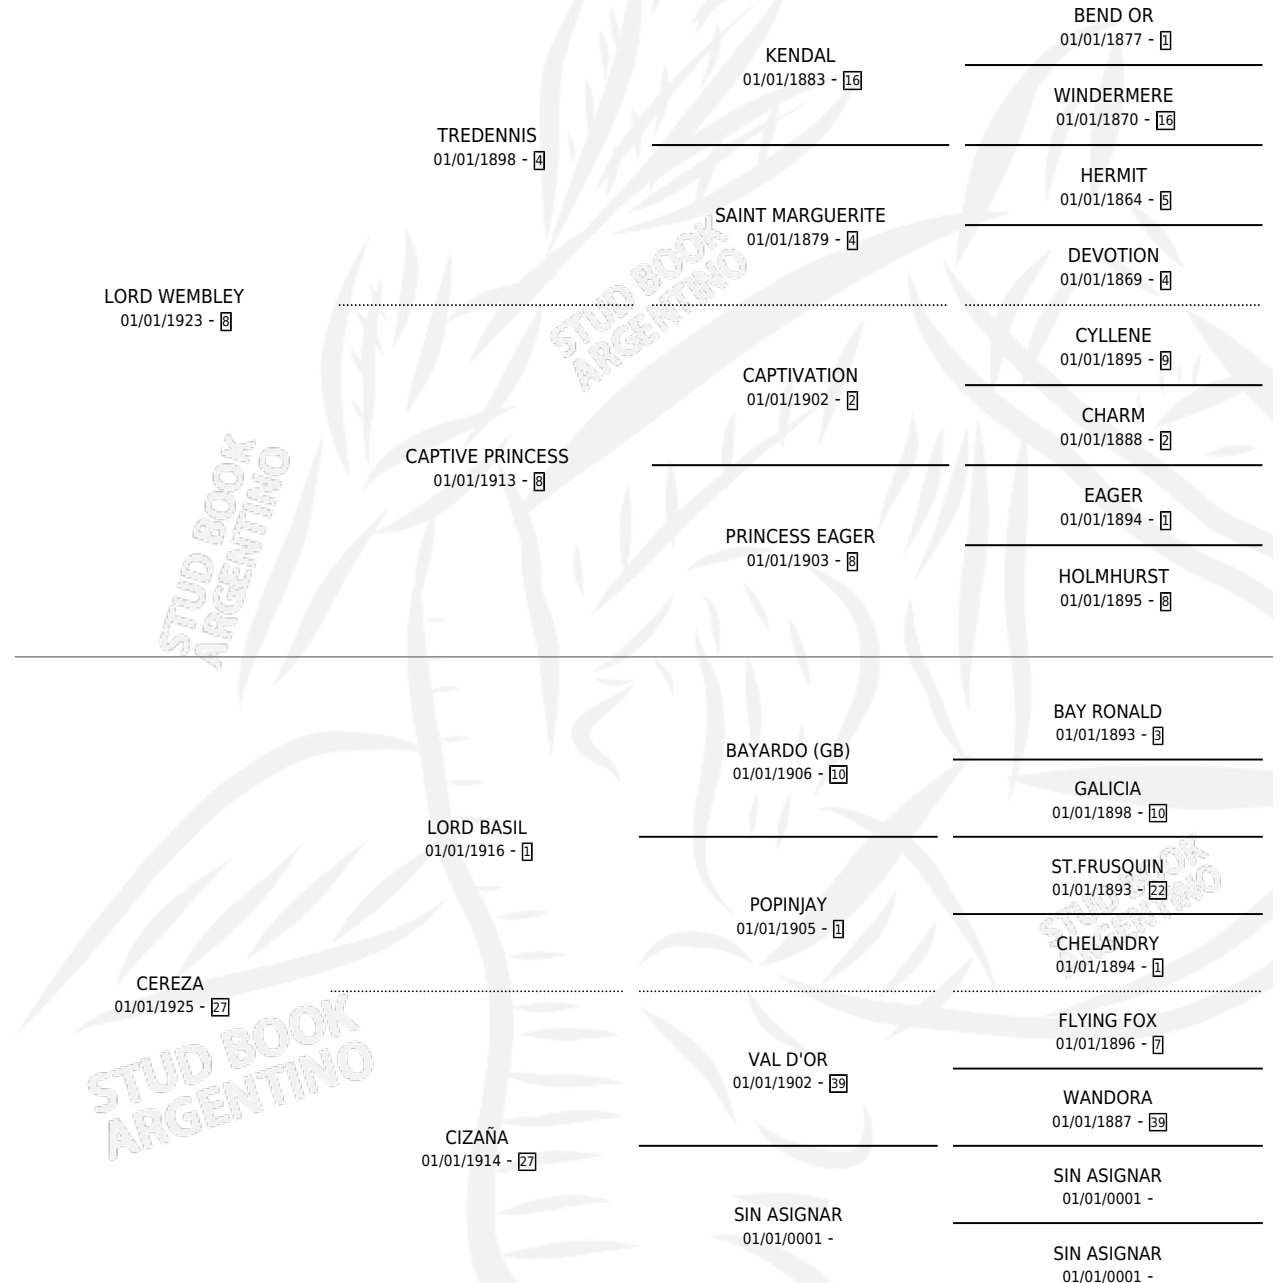

CANTINIERE

por LORD WEMBLEY y CEREZA por LORD BASIL

Argentina · Hembra · Zaino Doradillo · SP · 01/01/1941
Familia 27 · Volumen 17

ESTADO

TIPIFICACIÓN SANGUÍNEA	X
TIPIFICACIÓN POR ADN	X
PASAPORTE	X
IDENTIFICACIÓN POR MICROCHIP	X
REPRODUCTOR	X

Lugar de nacimiento: Campo particular

Criador: Sin dato

~

HIJOS

	MACHOS	HEMBRAS
1 NACIERON	0	1
SIN ACTUACIONES		

PEDIGREE

CANTINIERE

Datos oficiales del Stud Book Argentino