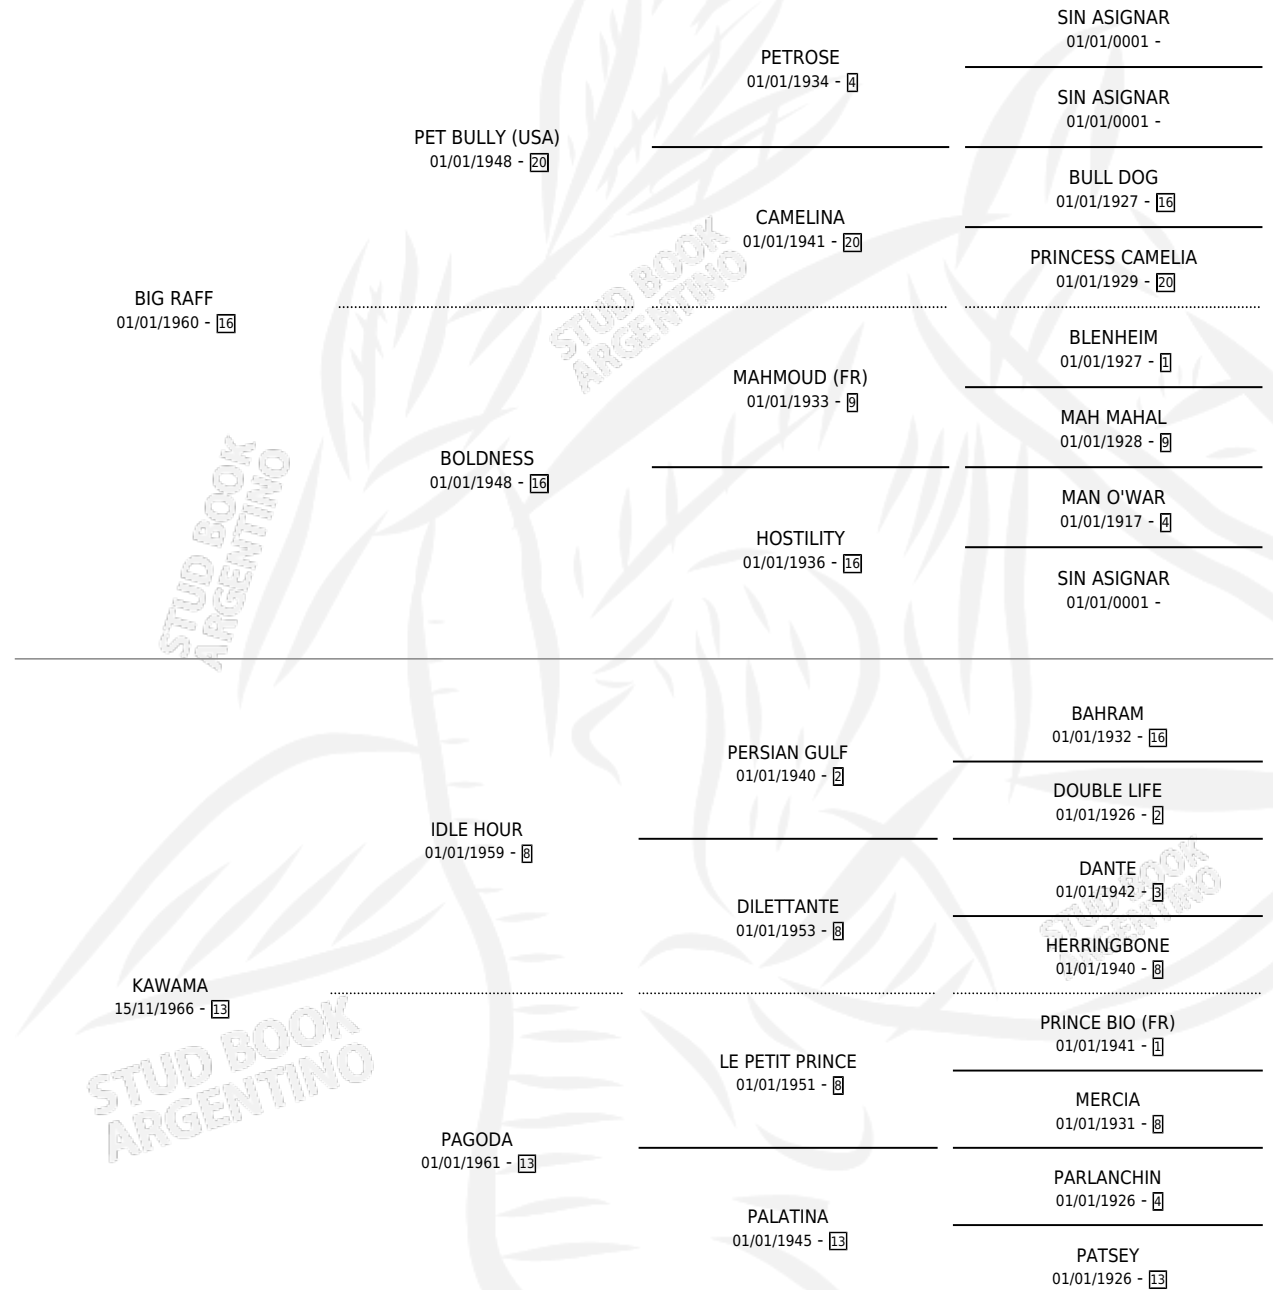

NIAGARA

por **BIG RAFF** y **KAWAMA** por **IDLE HOUR**

Argentina · Hembra · Alazan · SP · 01/01/1977
Familia 13-c · Volumen 29

ESTADO

TIPIFICACIÓN SANGUÍNEA	X
TIPIFICACIÓN POR ADN	X
PASAPORTE	X
IDENTIFICACIÓN POR MICROCHIP	X
REPRODUCTOR	✓

Lugar de nacimiento: Campo particular

Criador: Sin dato

~

HIJOS

	MACHOS	HEMBRAS
1 NACIERON	1	0
1 CORRIERON	1	0
1 GANARON	1	0
0 GANADORES CL	0 GANADORES GR	0 GANADORES G1

PEDIGREE