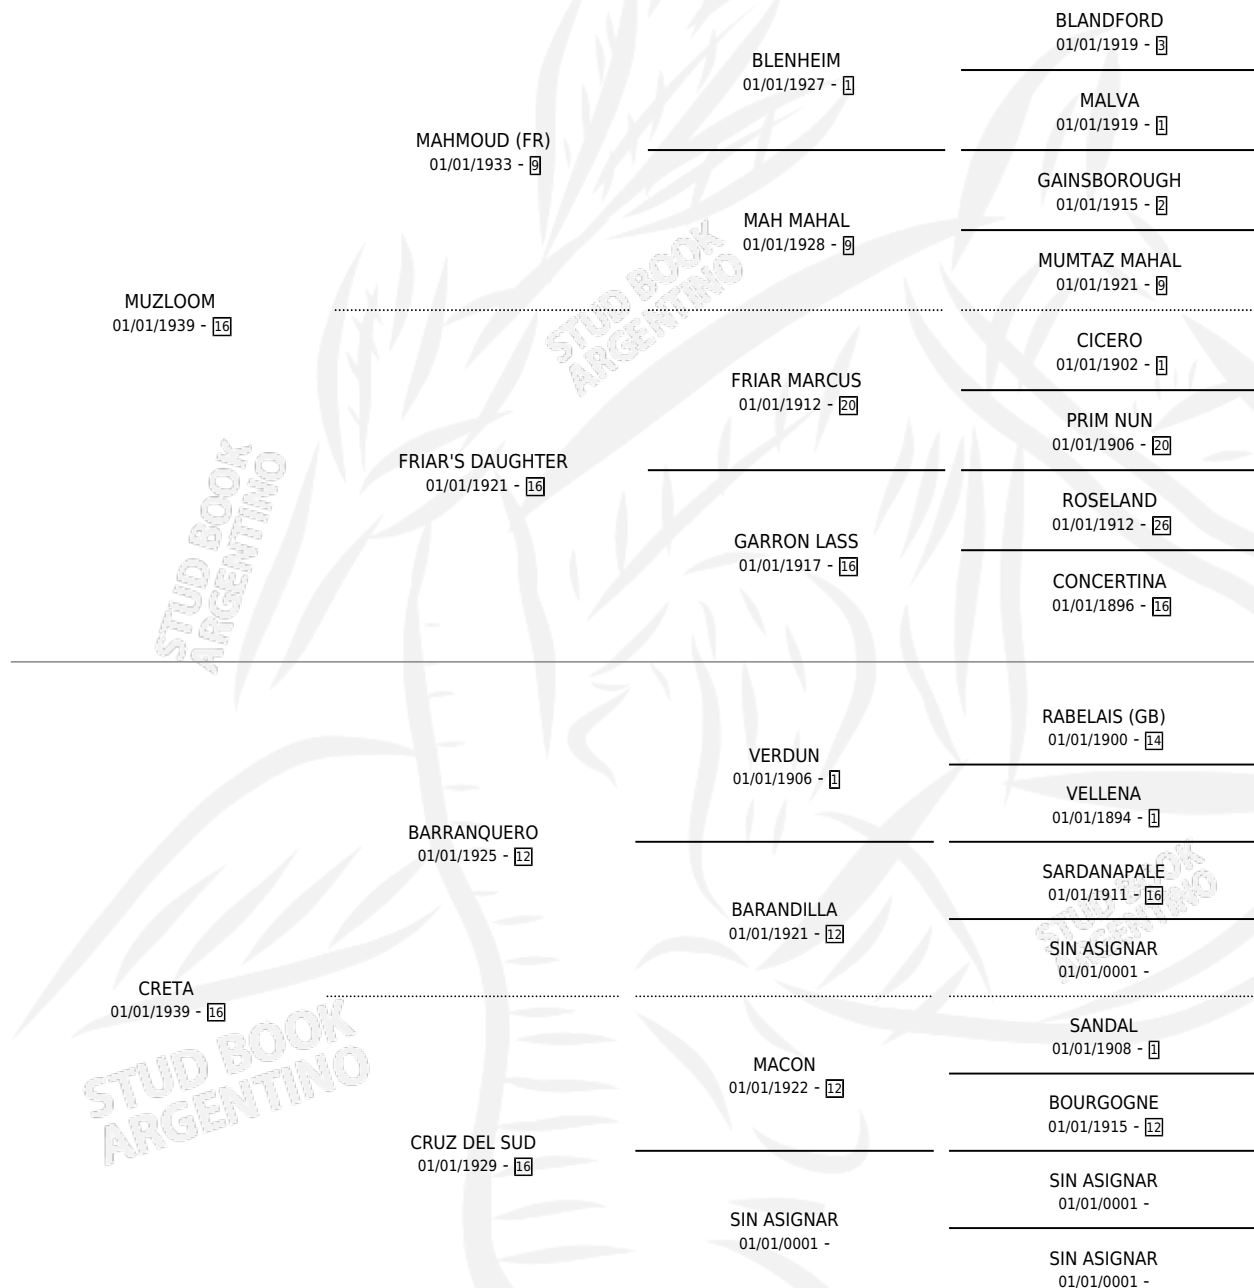

MUMMY

por MUZLOOM y CRETA por BARRANQUERO

Argentina · Hembra · Tordillo · SP · 01/01/1946
Familia 16 · Volumen 19

ESTADO

TIPIFICACIÓN SANGUÍNEA	X
TIPIFICACIÓN POR ADN	X
PASAPORTE	X
IDENTIFICACIÓN POR MICROCHIP	X
REPRODUCTOR	X

Lugar de nacimiento: Campo particular

Criador: Sin dato

~

HIJOS

	MACHOS	HEMBRAS
1 NACIERON	0	1
SIN ACTUACIONES		

PEDIGREE

MUMMY

Datos oficiales del Stud Book Argentino