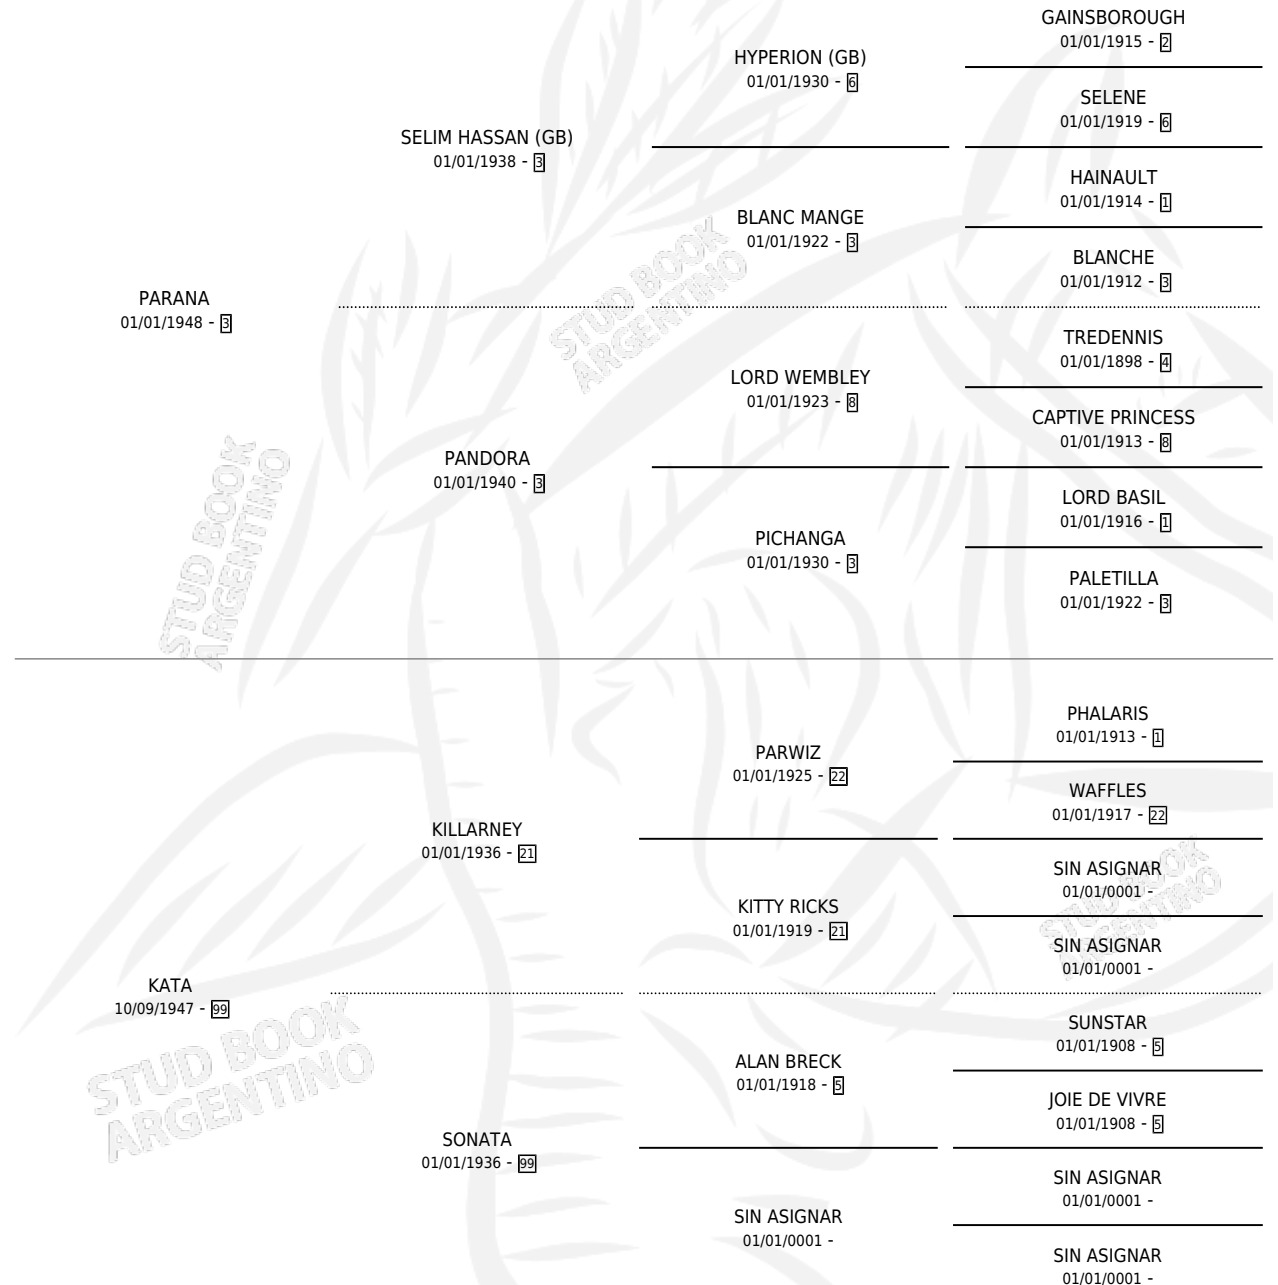

PARANAHYBA

por PARANA y KATA por KILLARNEY

Argentina · Hembra · Zaino · SP · 28/09/1959
Familia 99 · Volumen 23

ESTADO

TIPIFICACIÓN SANGUÍNEA	X
TIPIFICACIÓN POR ADN	X
PASAPORTE	X
IDENTIFICACIÓN POR MICROCHIP	X
REPRODUCTOR	X

Lugar de nacimiento: Campo particular

Criador: Sin dato

~

HIJOS

	MACHOS	HEMBRAS
2 NACIERON	0	2
SIN ACTUACIONES		

PEDIGREE