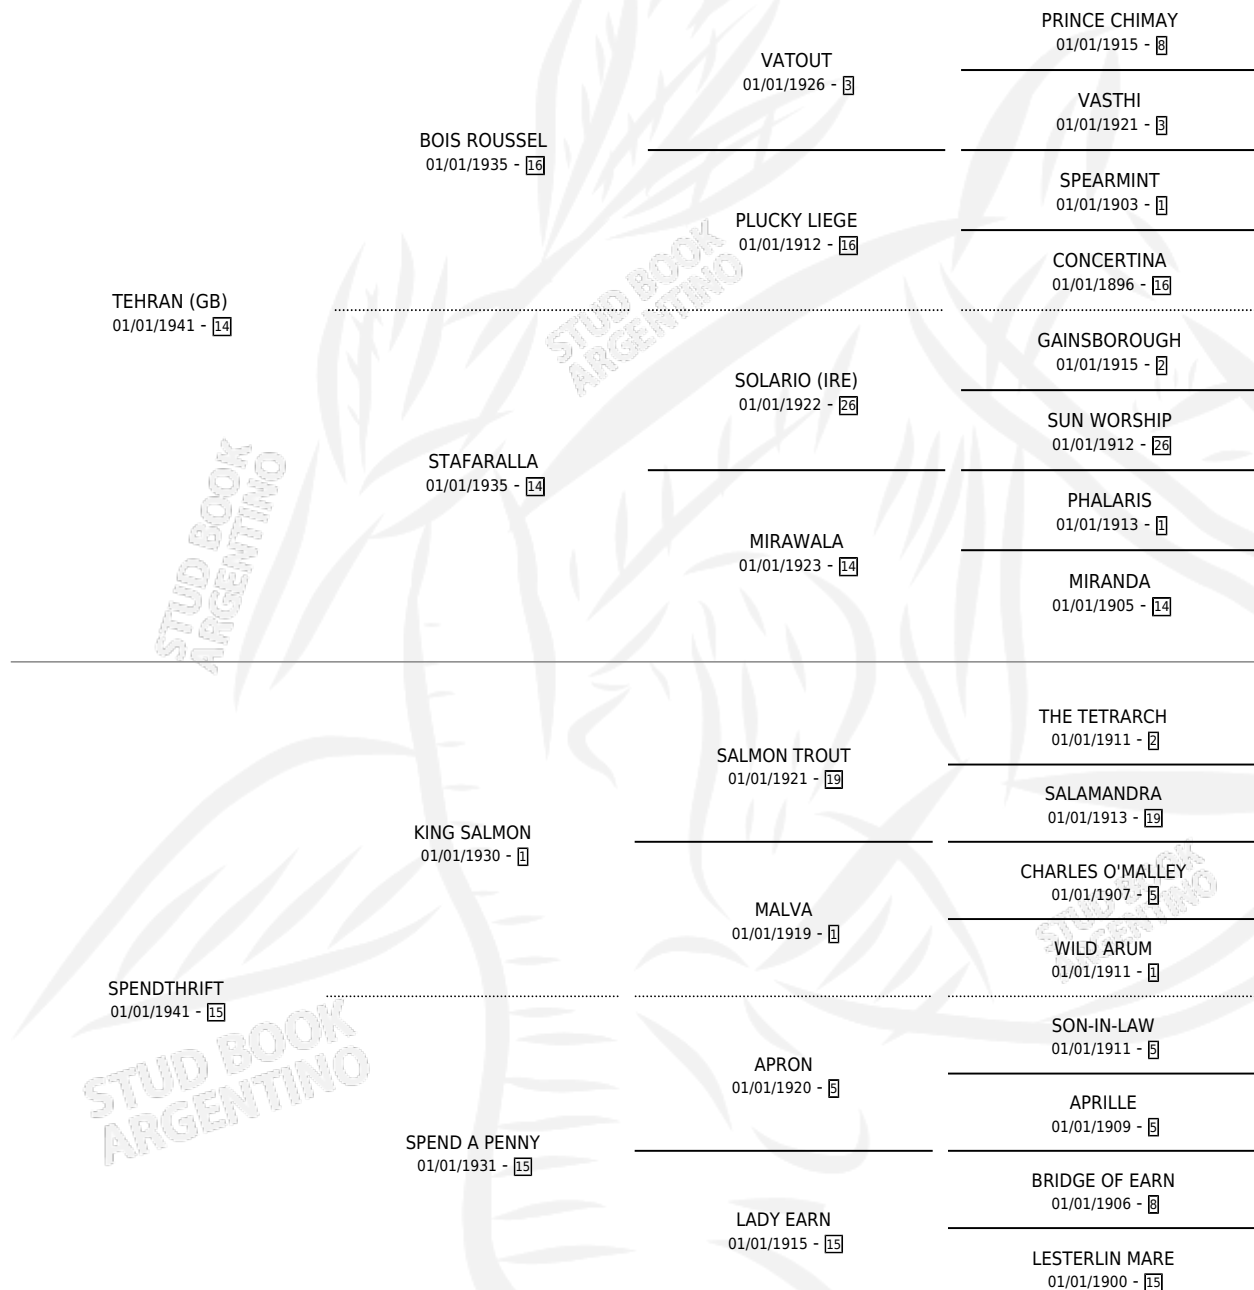

FANAI TIRE

por **TEHRAN (GB)** y **SPENDTHRIFT** por **KING SALMON**

Argentina · Hembra · Alazan · SP · 01/01/1953
Familia 15-a · Volumen 21

ESTADO

TIPIFICACIÓN SANGUÍNEA	X
TIPIFICACIÓN POR ADN	X
PASAPORTE	X
IDENTIFICACIÓN POR MICROCHIP	X
REPRODUCTOR	X

Lugar de nacimiento: Campo particular

Criador: Sin dato

~

HIJOS

	MACHOS	HEMBRAS
1 NACIERON	0	1

SIN ACTUACIONES

PEDIGREE

FANAI TIRE