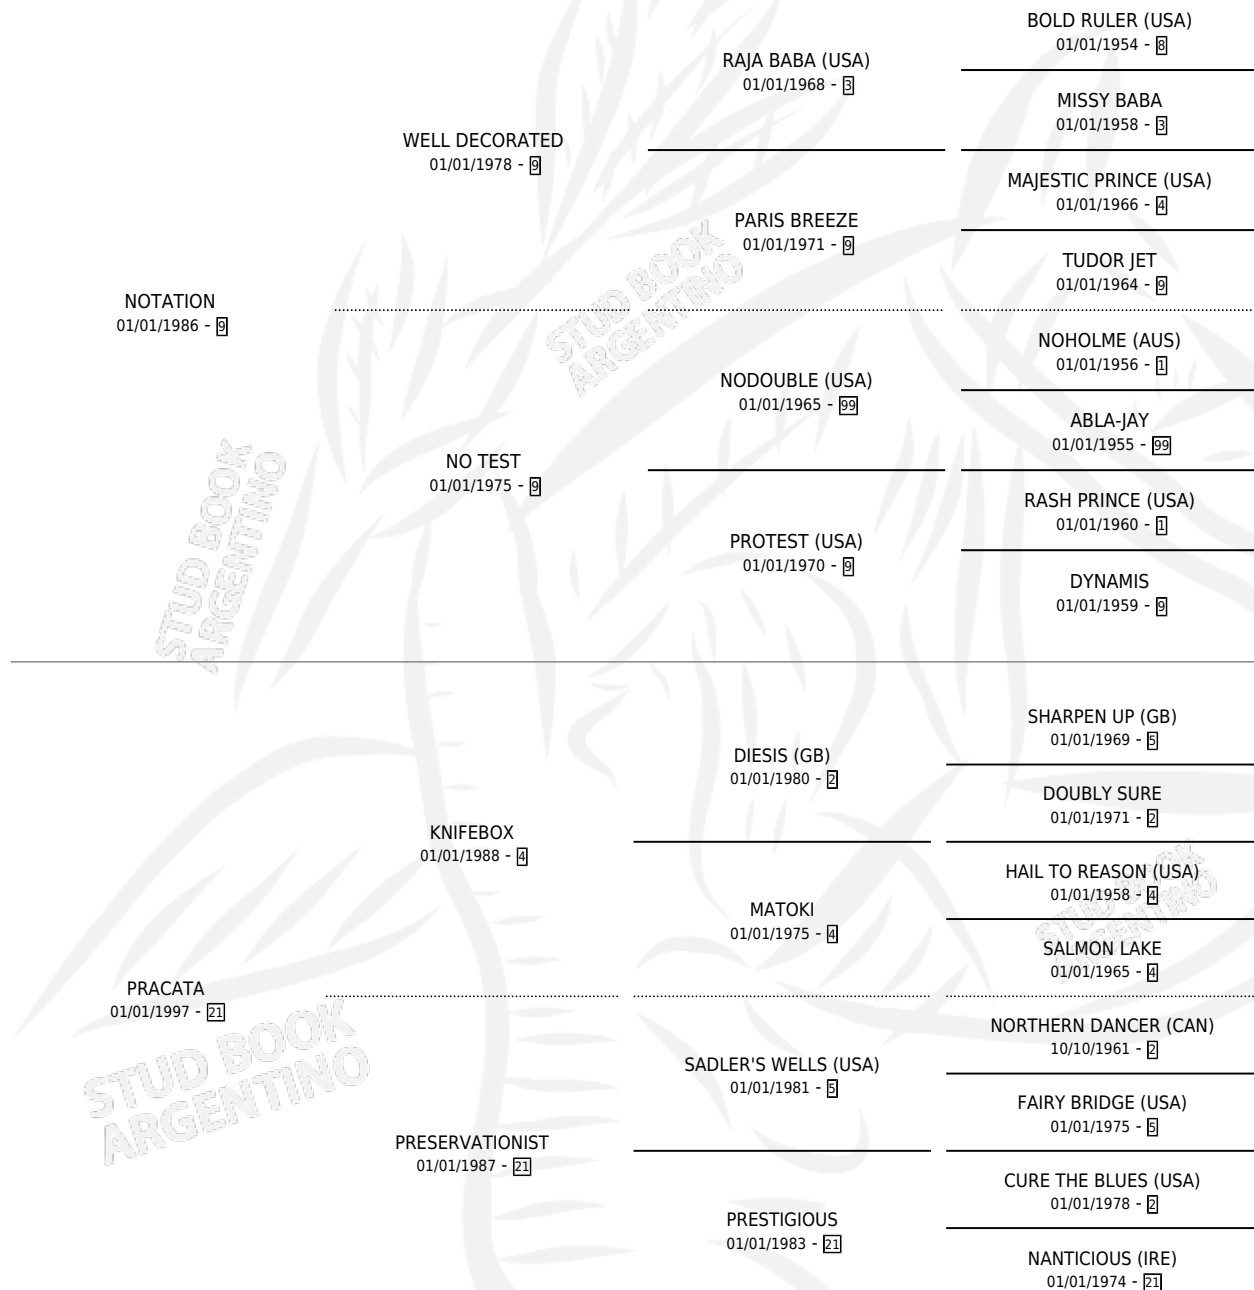

PAN DE AZUCAR (BRZ)

por NOTATION y PRACATA por KNIFEBOX

Brasil · Hembra · Zaino · SP · 07/08/2007
Familia 21-a · Volumen web

ESTADO

TIPIFICACIÓN SANGUÍNEA	X
TIPIFICACIÓN POR ADN	✓
PASAPORTE	✓
IDENTIFICACIÓN POR MICROCHIP	✓
REPRODUCTOR	✓

Lugar de nacimiento: Brasil

Criador: Extranjero

~

HIJOS

	MACHOS	HEMBRAS
3 NACIERON	1	2

SIN ACTUACIONES

PEDIGREE