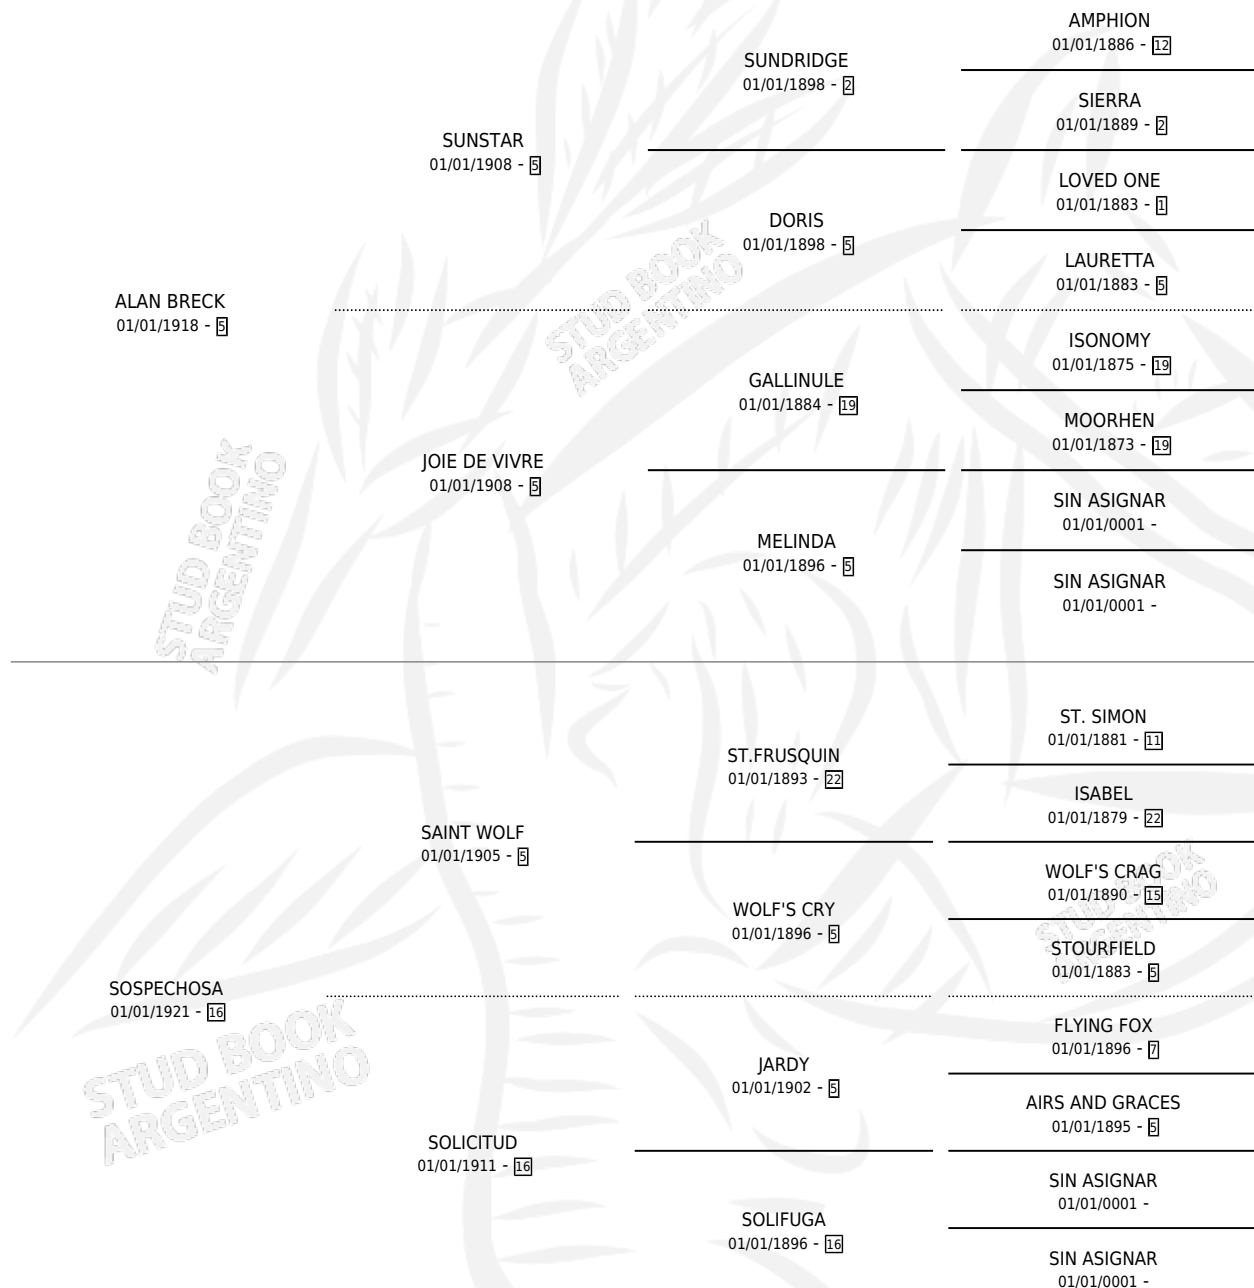

SOSPECHADA

por ALAN BRECK y SOSPECHOSA por SAINT WOLF

Argentina · Hembra · Alazan · SP · 01/01/1928
Familia 16-e · Volumen 13

ESTADO

TIPIFICACIÓN SANGUÍNEA	X
TIPIFICACIÓN POR ADN	X
PASAPORTE	X
IDENTIFICACIÓN POR MICROCHIP	X
REPRODUCTOR	X

Lugar de nacimiento: Campo particular

Criador: Sin dato

~

HIJOS

	MACHOS	HEMBRAS
2 NACIERON	1	1
SIN ACTUACIONES		

PEDIGREE