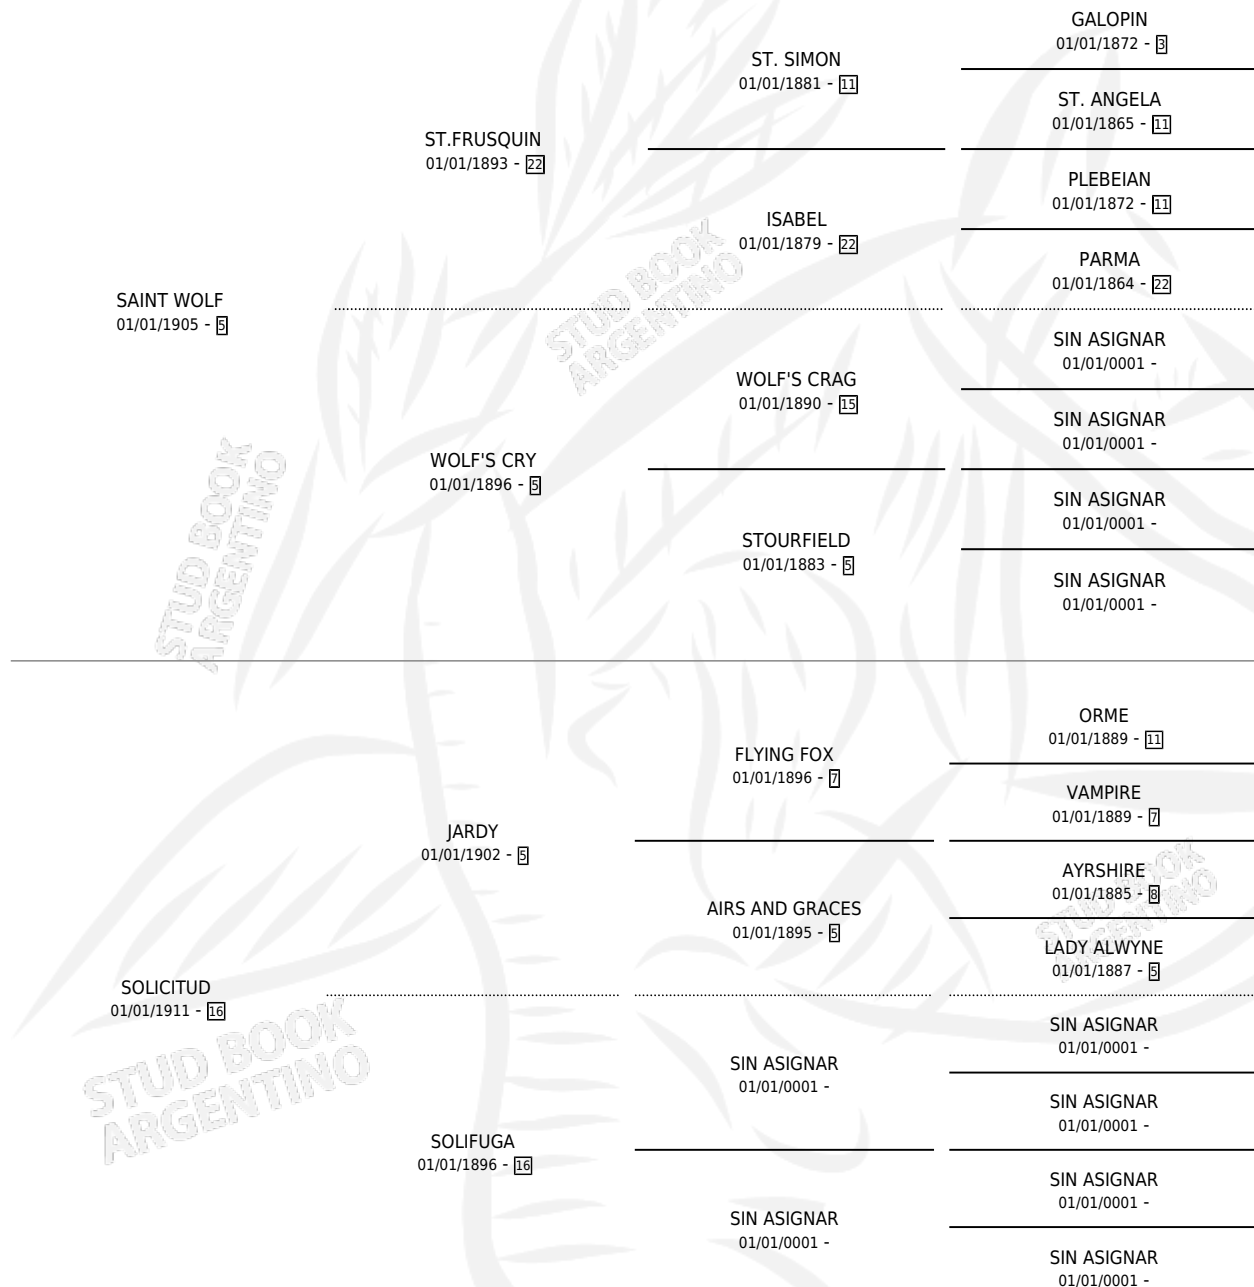

SOSPECHOSA

por SAINT WOLF y SOLICITUD por JARDY

Argentina · Hembra · Alazan · SP · 01/01/1921
Familia 16-e · Volumen 11

ESTADO

TIPIFICACIÓN SANGUÍNEA	X
TIPIFICACIÓN POR ADN	X
PASAPORTE	X
IDENTIFICACIÓN POR MICROCHIP	X
REPRODUCTOR	X

Lugar de nacimiento: Campo particular

Criador: Sin dato

~

HIJOS

	MACHOS	HEMBRAS
1 NACIERON	0	1

SIN ACTUACIONES

PEDIGREE