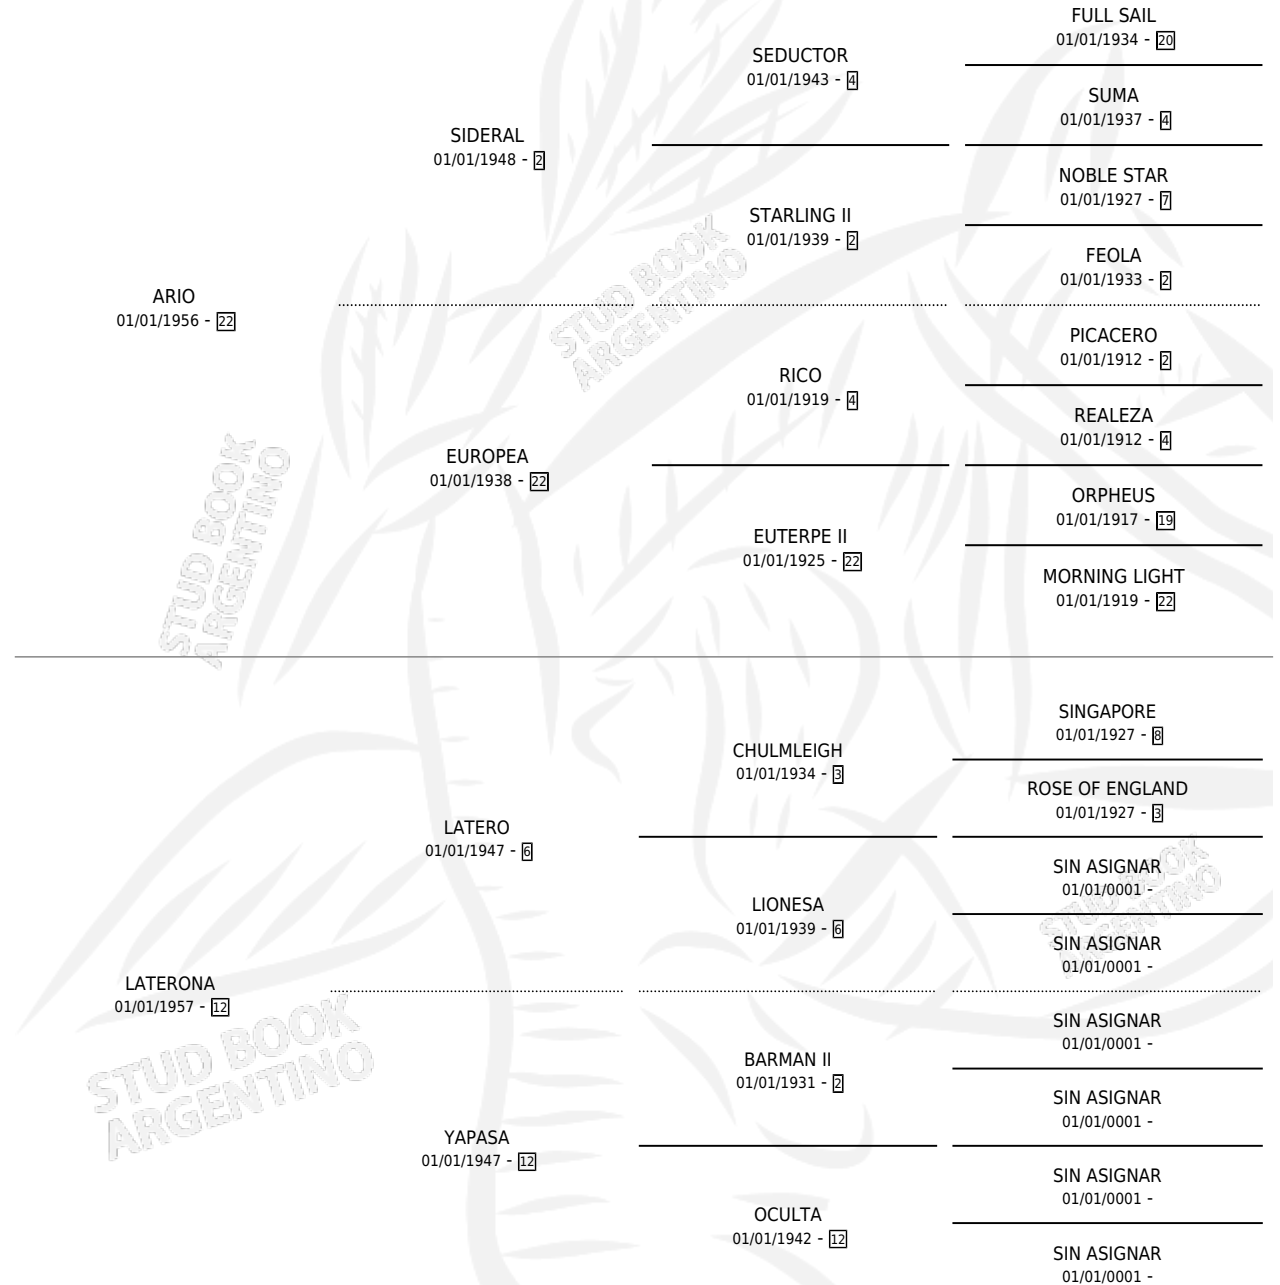

LATERIA

por **ARIO** y **LATERONA** por **LATERO**

Argentina · Hembra · Alazan · SP · 01/01/1966
Familia 12-d · Volumen 26

ESTADO

TIPIFICACIÓN SANGUÍNEA	X
TIPIFICACIÓN POR ADN	X
PASAPORTE	X
IDENTIFICACIÓN POR MICROCHIP	X
REPRODUCTOR	X

Lugar de nacimiento: Campo particular

Criador: Sin dato

~

HIJOS

	MACHOS	HEMBRAS
2 NACIERON	1	1
2 CORRIERON	1	1
1 GANARON	1	0
0 GANADORES CL	0 GANADORES GR	0 GANADORES G1

PEDIGREE

LATERIA

Datos oficiales del Stud Book Argentino