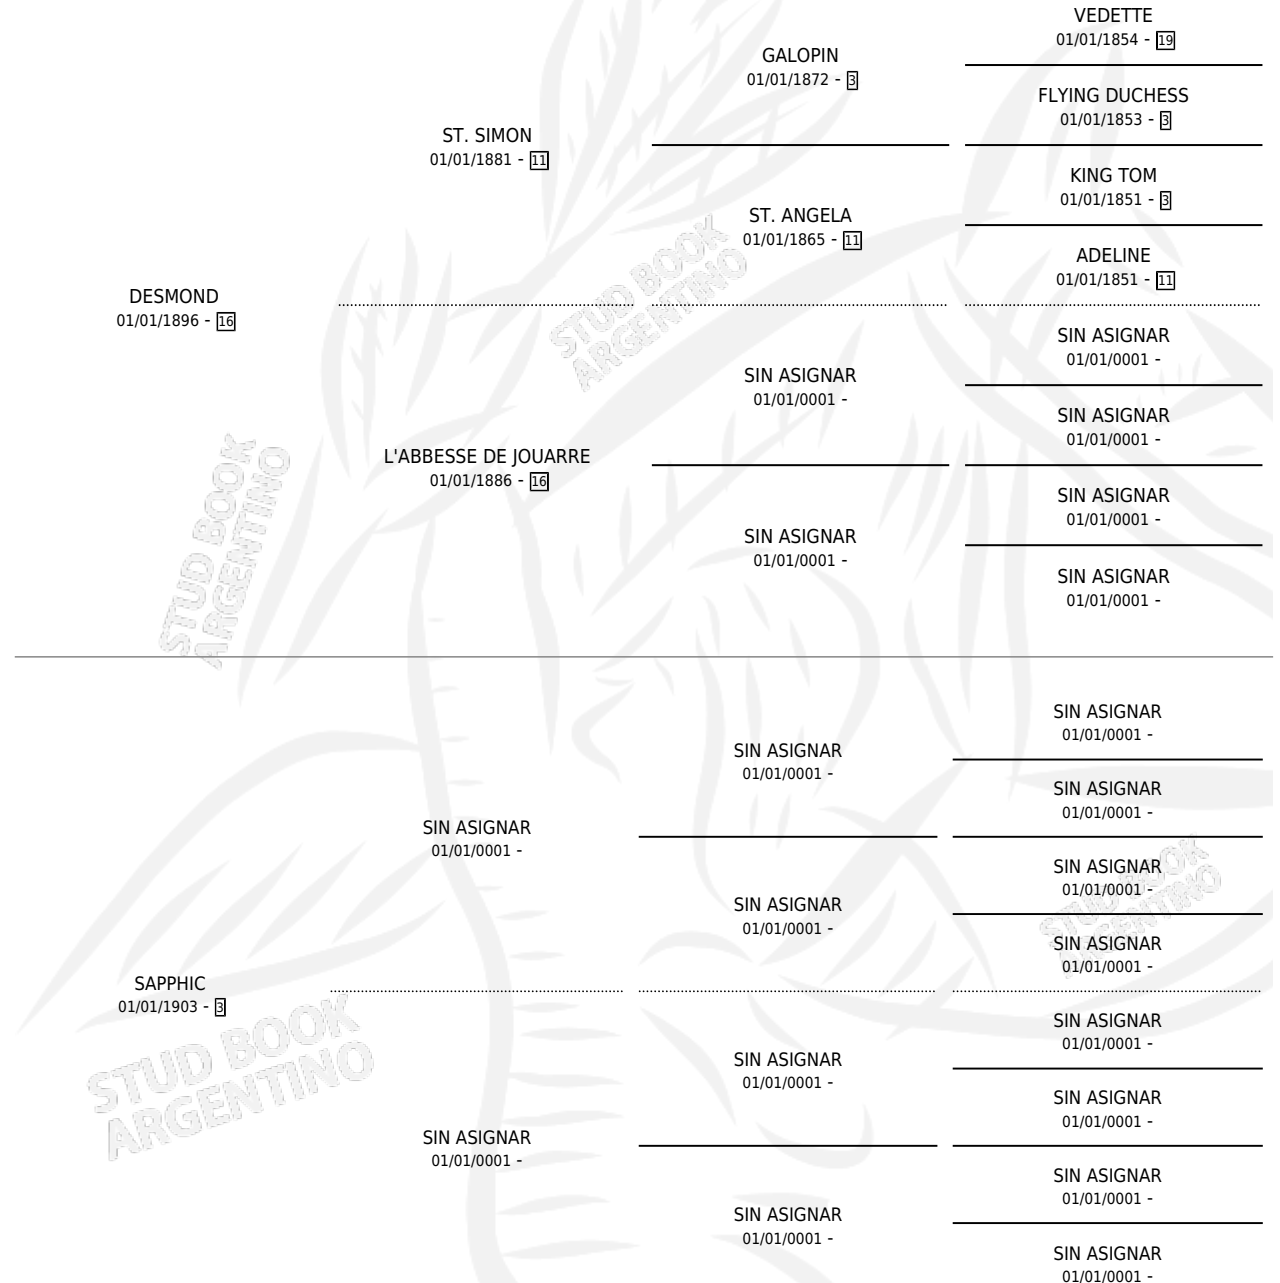

KILLULAGH

PEDIGREE

por **DESMOND** y **SAPPHIC** por **SIN ASIGNAR**

Argentina · Hembra · Zaino · SP · 01/01/1908
Familia 3 · Volumen 6

ESTADO

TIPIFICACIÓN SANGUÍNEA	X
TIPIFICACIÓN POR ADN	X
PASAPORTE	X
IDENTIFICACIÓN POR MICROCHIP	X
REPRODUCTOR	X

Lugar de nacimiento: Campo particular

Criador: Sin dato

~

HIJOS

	MACHOS	HEMBRAS
1 NACIERON	0	1
SIN ACTUACIONES