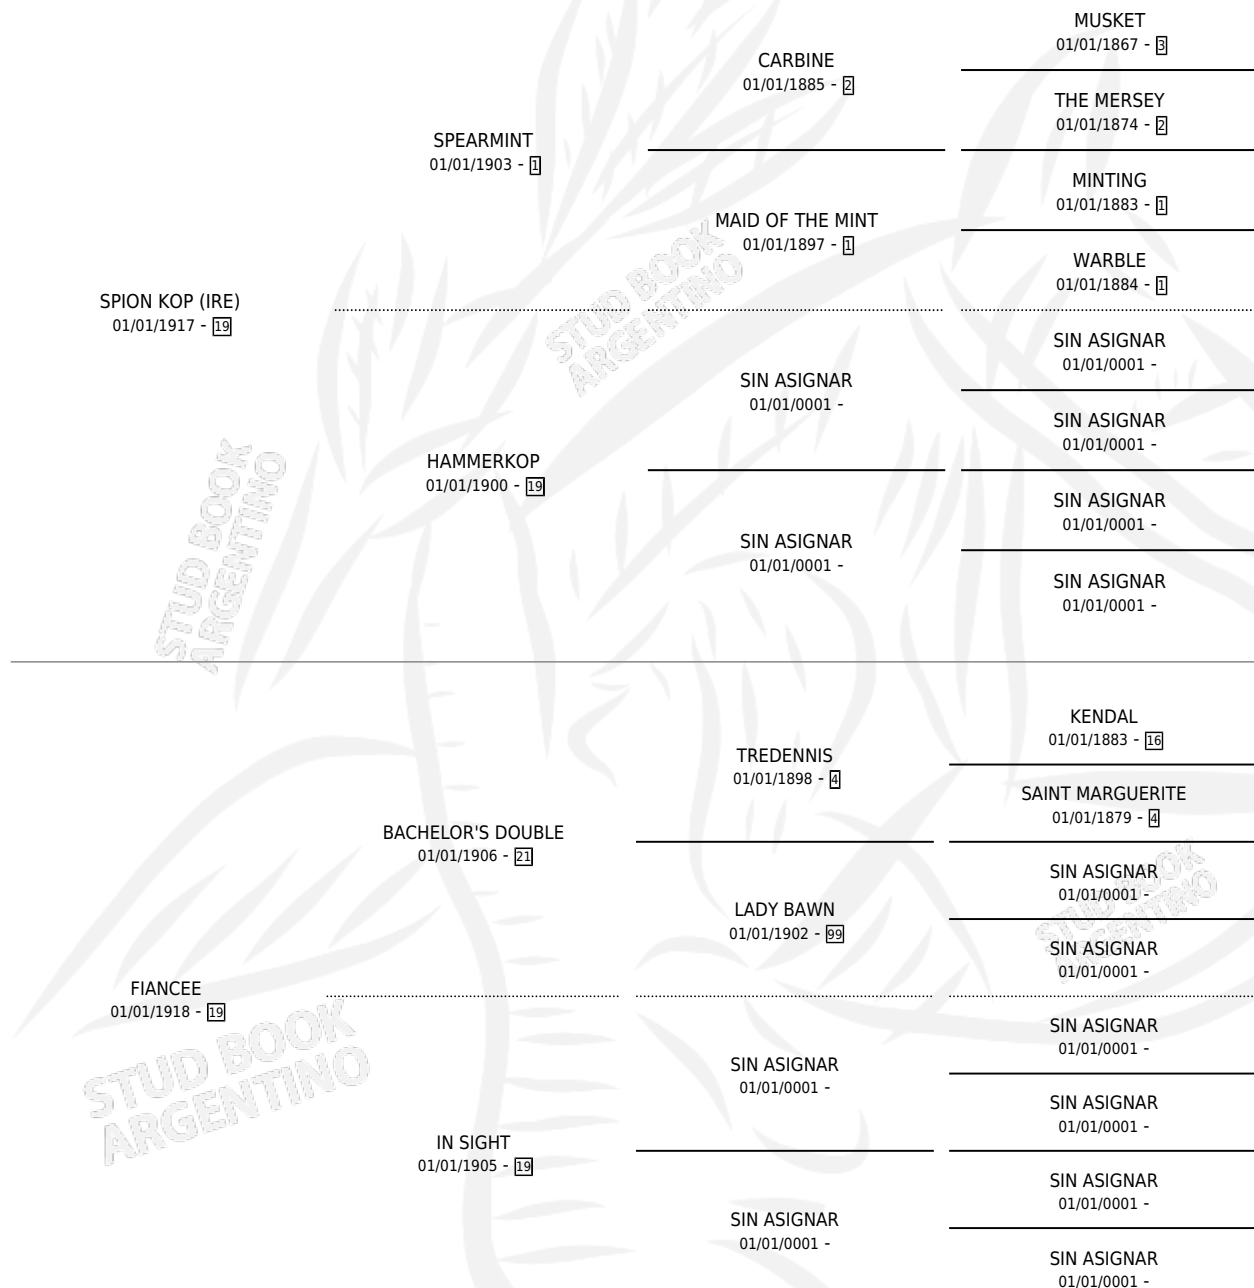

RIRIKA

por **SPION KOP (IRE)** y **FIANCEE** por **BACHELOR'S DOUBLE**

Argentina · Hembra · Alazan · SP · 01/01/1932
Familia 19 · Volumen 14

ESTADO

TIPIFICACIÓN SANGUÍNEA	X
TIPIFICACIÓN POR ADN	X
PASAPORTE	X
IDENTIFICACIÓN POR MICROCHIP	X
REPRODUCTOR	X

Lugar de nacimiento: Campo particular
Criador: Sin dato

~

HIJOS

	MACHOS	HEMBRAS
1 NACIERON	0	1
SIN ACTUACIONES		

PEDIGREE

RIRIKA

Datos oficiales del Stud Book Argentino

Documento generado el 02/05/2026