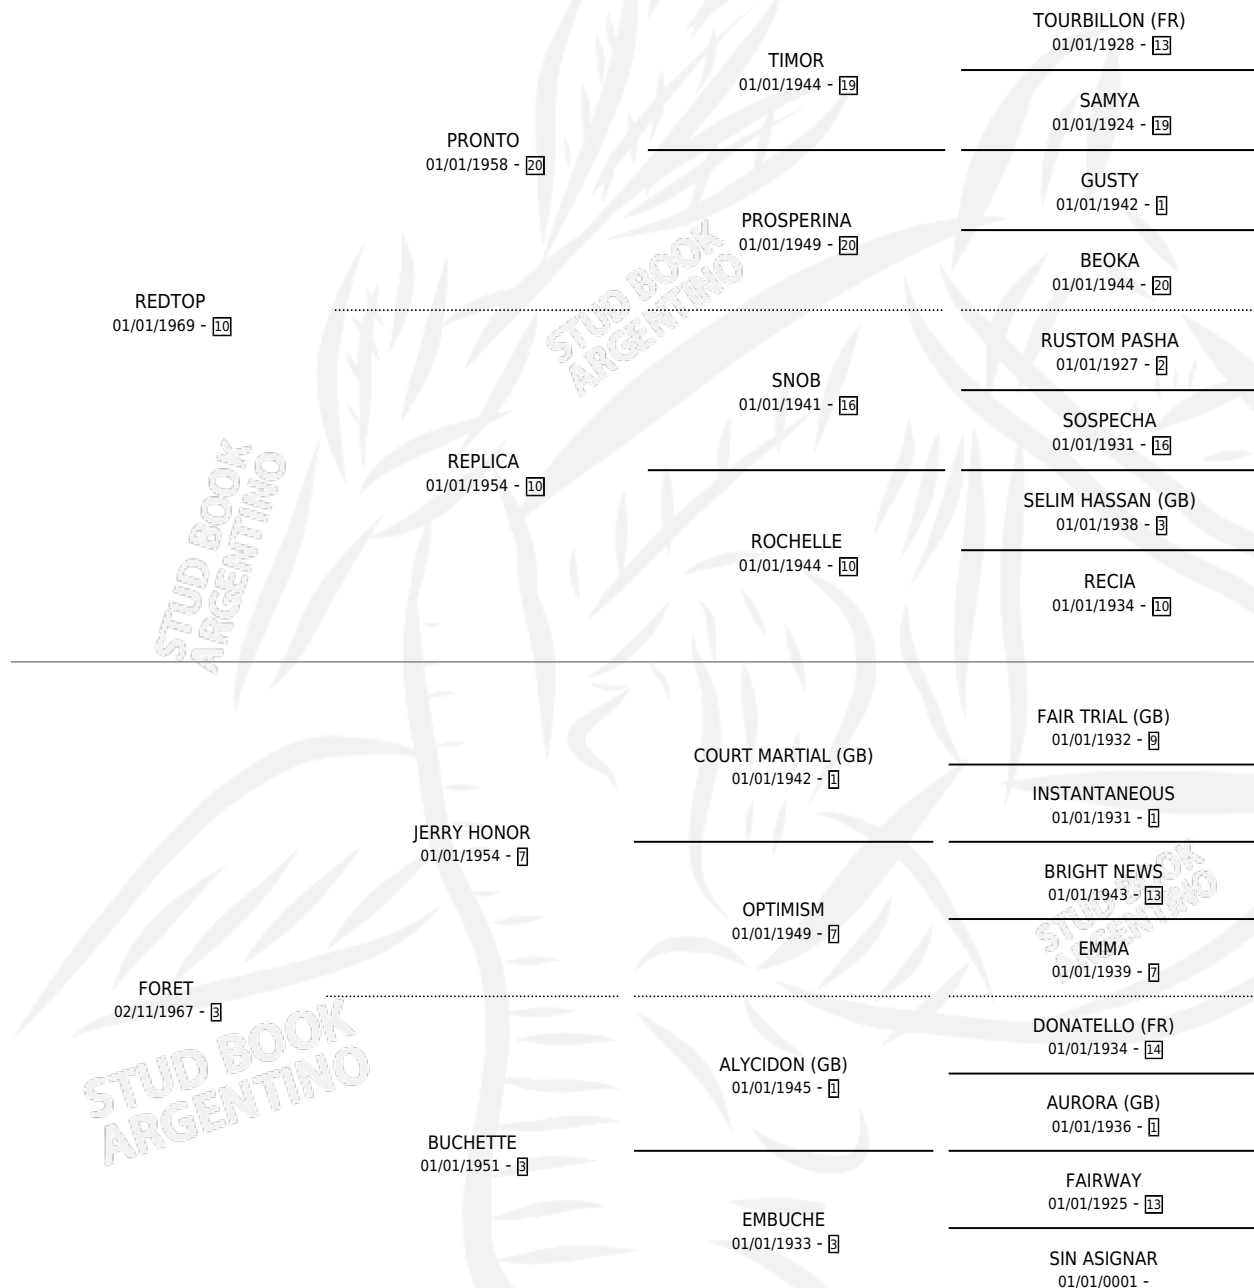

FARRAD TOP

por REDTOP y FORET por JERRY HONOR

Argentina · Hembra · Zaino · SP · 05/10/1977
Familia 3-o · Volumen 29

ESTADO

TIPIFICACIÓN SANGUÍNEA	X
TIPIFICACIÓN POR ADN	X
PASAPORTE	X
IDENTIFICACIÓN POR MICROCHIP	X
REPRODUCTOR	✓

Lugar de nacimiento: Campo particular

Criador: Vacacion

~

HIJOS

	MACHOS	HEMBRAS
4 NACIERON	1	2
1 CORRIERON	0	1
1 GANARON	0	1
0 GANADORES CL	0 GANADORES GR	0 GANADORES G1

PEDIGREE

CAMPAÑA

Solo carreras oficiales de Argentina