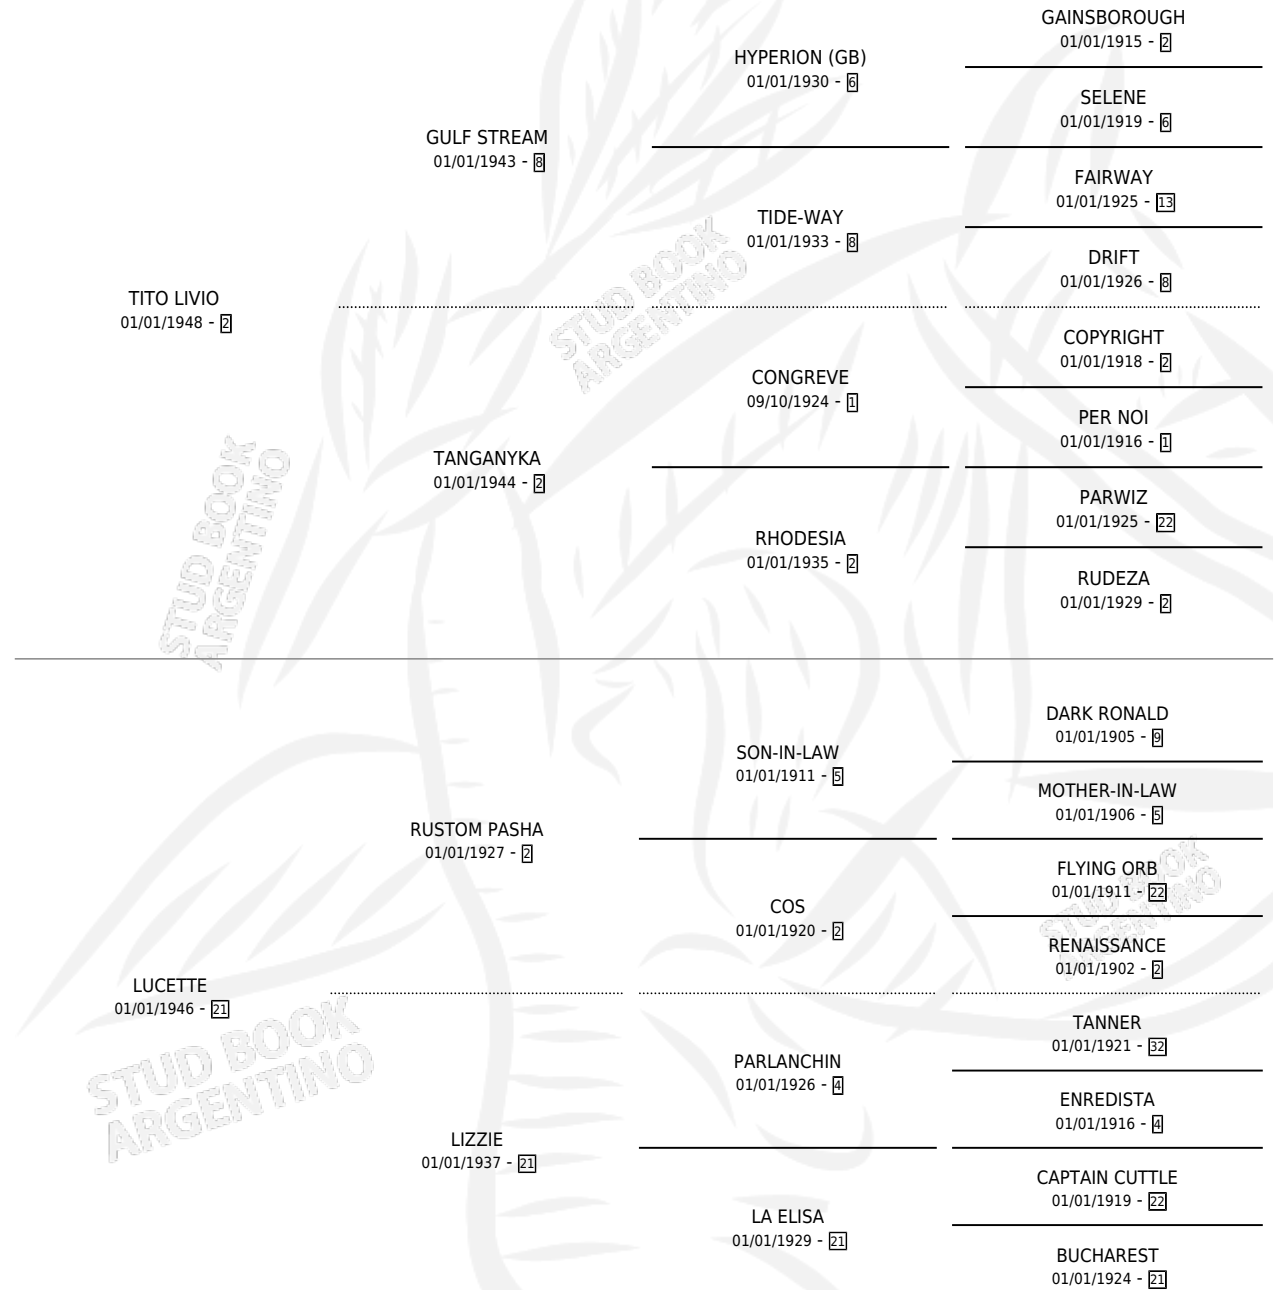

Lugar de nacimiento: Campo particular

Criador: Sin dato

~

HIJOS

	MACHOS	HEMBRAS
1 NACIERON	1	0
1 CORRIERON	1	0
1 GANARON	1	0
0 GANADORES CL	0 GANADORES GR	0 GANADORES G1

PEDIGREE

LAIS

Datos oficiales del Stud Book Argentino