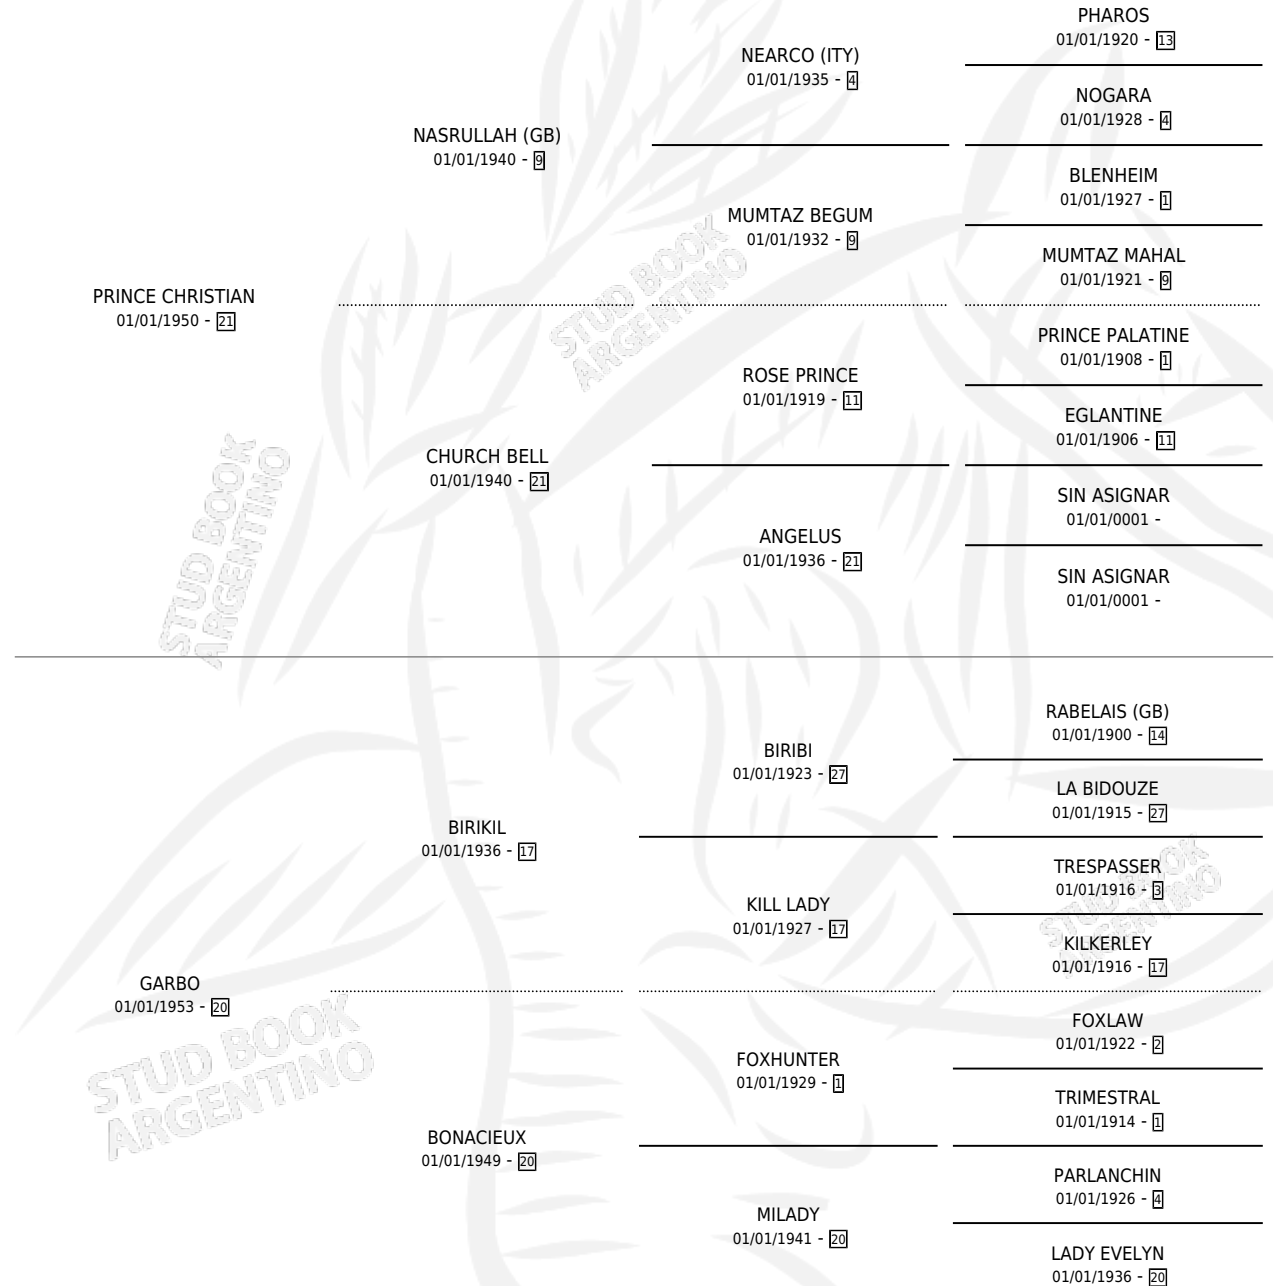

GUALANDAY

por PRINCE CHRISTIAN y GARBO por BIRIKIL

Argentina · Hembra · Zaino Negro · SP · 01/01/1959
Familia 20-d · Volumen 23

ESTADO

TIPIFICACIÓN SANGUÍNEA	X
TIPIFICACIÓN POR ADN	X
PASAPORTE	X
IDENTIFICACIÓN POR MICROCHIP	X
REPRODUCTOR	X

Lugar de nacimiento: Campo particular

Criador: Sin dato

~

HIJOS

	MACHOS	HEMBRAS
1 NACIERON	0	1

SIN ACTUACIONES

PEDIGREE

GUALANDAY