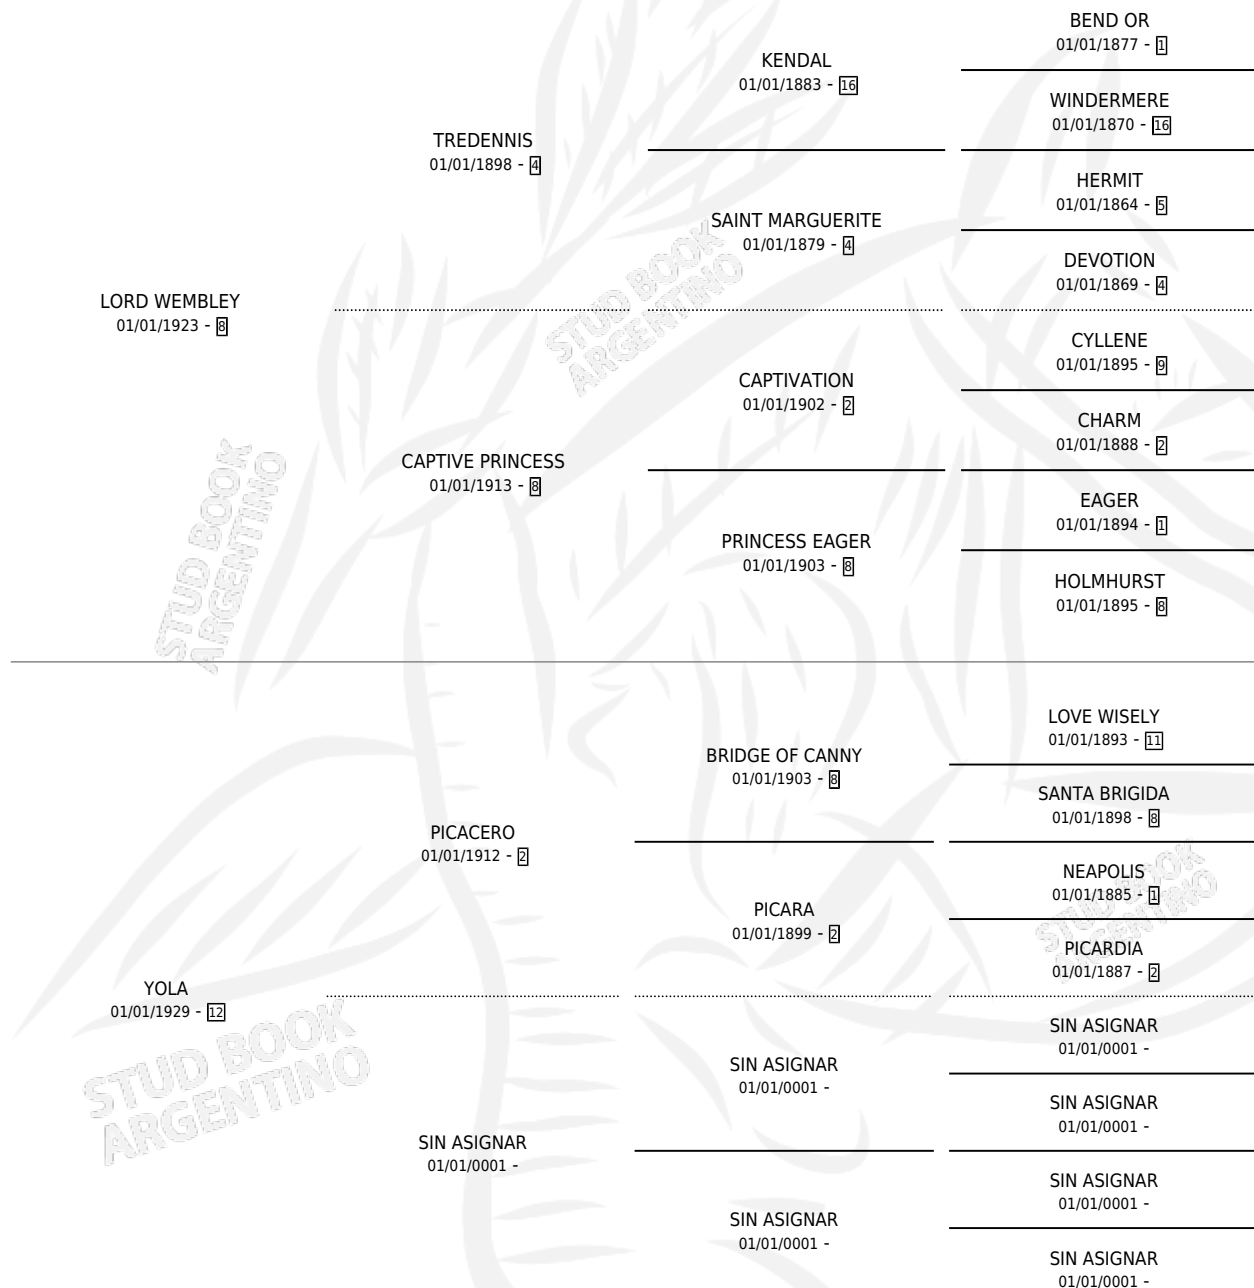

YONNE

por LORD WEMBLEY y YOLA por PICACERO

Argentina · Hembra · Alazan Tostado · SP · 01/01/1946
Familia 12-g · Volumen 19

ESTADO

TIPIFICACIÓN SANGUÍNEA	X
TIPIFICACIÓN POR ADN	X
PASAPORTE	X
IDENTIFICACIÓN POR MICROCHIP	X
REPRODUCTOR	X

Lugar de nacimiento: Campo particular

Criador: Sin dato

~

HIJOS

	MACHOS	HEMBRAS
1 NACIERON	0	1

SIN ACTUACIONES

PEDIGREE

YONNE