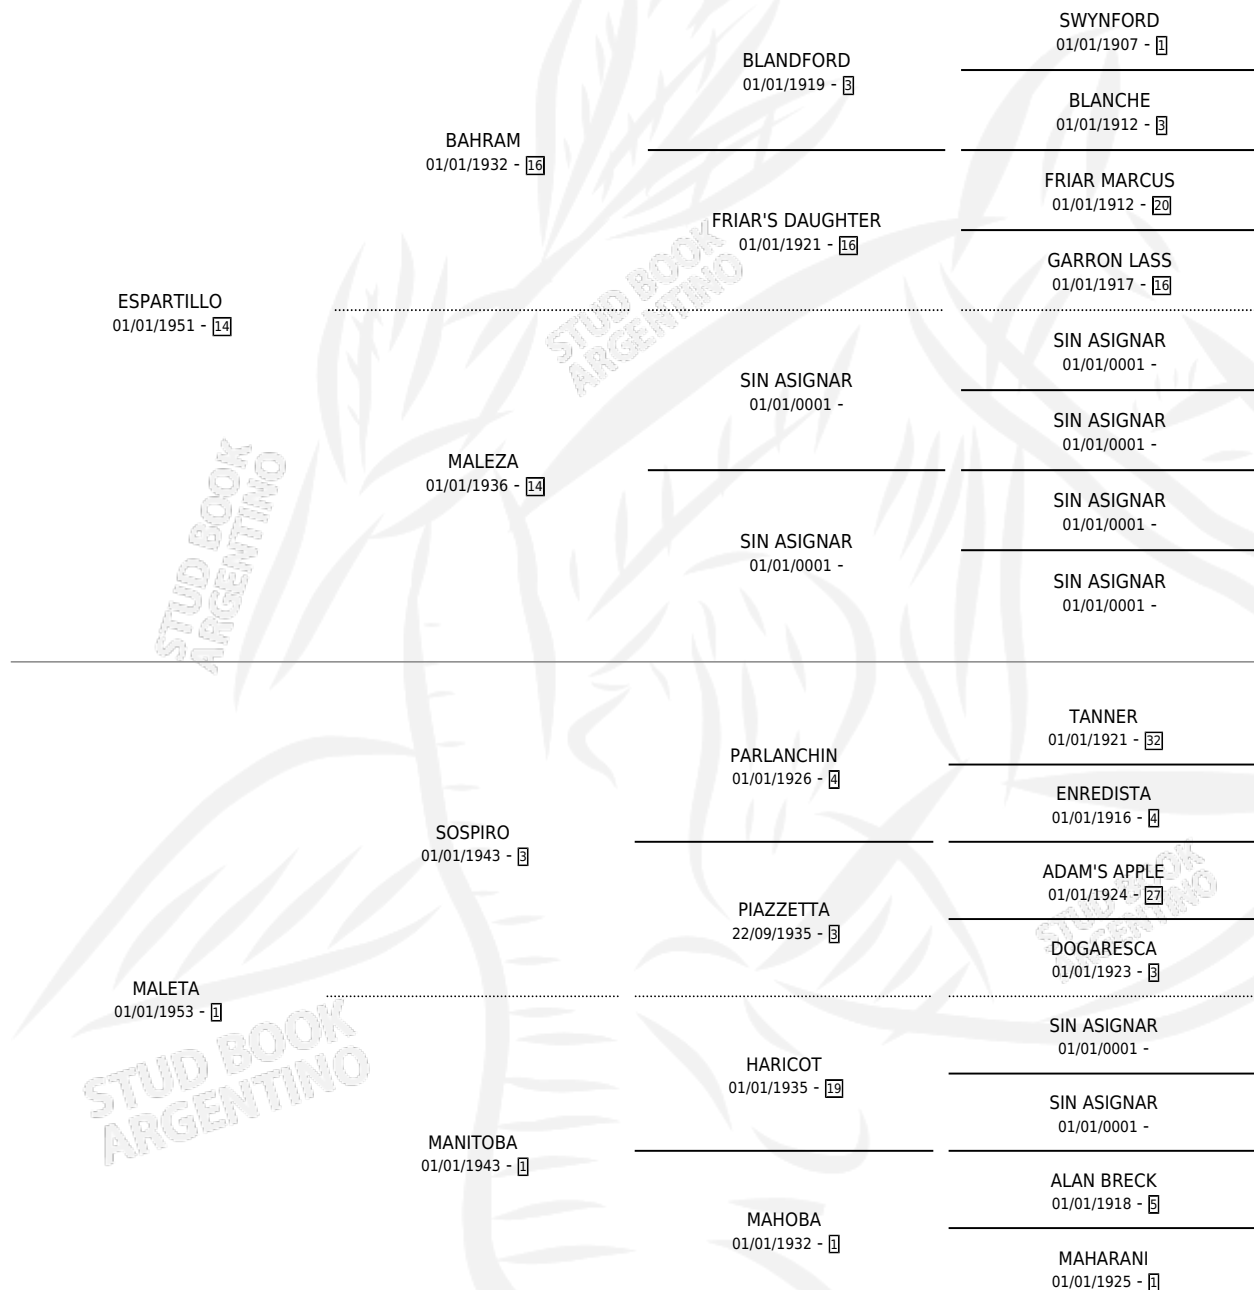

ESMA

por **ESPARTILLO** y **MALETA** por **SOSPIRO**

Argentina · Hembra · Zaino Negro · SP · 01/01/1960
Familia 1 · Volumen 24

ESTADO

TIPIFICACIÓN SANGUÍNEA	X
TIPIFICACIÓN POR ADN	X
PASAPORTE	X
IDENTIFICACIÓN POR MICROCHIP	X
REPRODUCTOR	X

Lugar de nacimiento: Campo particular

Criador: Sin dato

~

HIJOS

	MACHOS	HEMBRAS
1 NACIERON	0	1
SIN ACTUACIONES		

PEDIGREE

ESMA

Datos oficiales del Stud Book Argentino