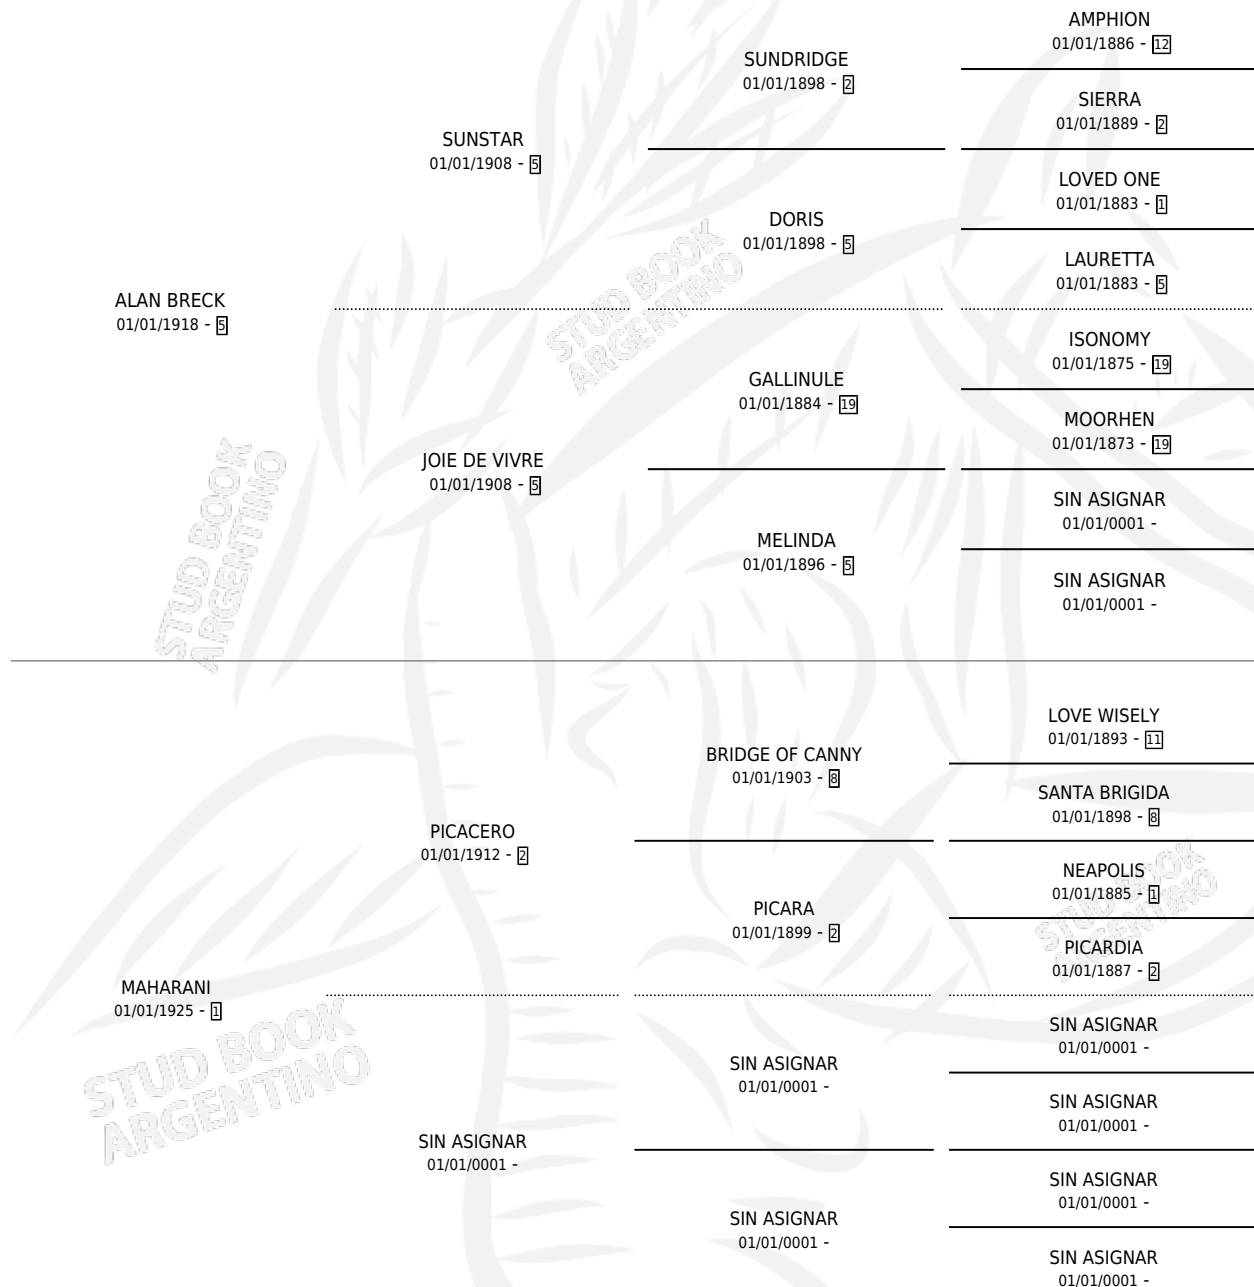

MAHOBA

por ALAN BRECK y MAHARANI por PICACERO

Argentina · Hembra · Alazan · SP · 01/01/1932
Familia 1 · Volumen 14

ESTADO

TIPIFICACIÓN SANGUÍNEA	X
TIPIFICACIÓN POR ADN	X
PASAPORTE	X
IDENTIFICACIÓN POR MICROCHIP	X
REPRODUCTOR	X

Lugar de nacimiento: Campo particular

Criador: Sin dato

~

HIJOS

	MACHOS	HEMBRAS
1 NACIERON	0	1

SIN ACTUACIONES

PEDIGREE

MAHOBA