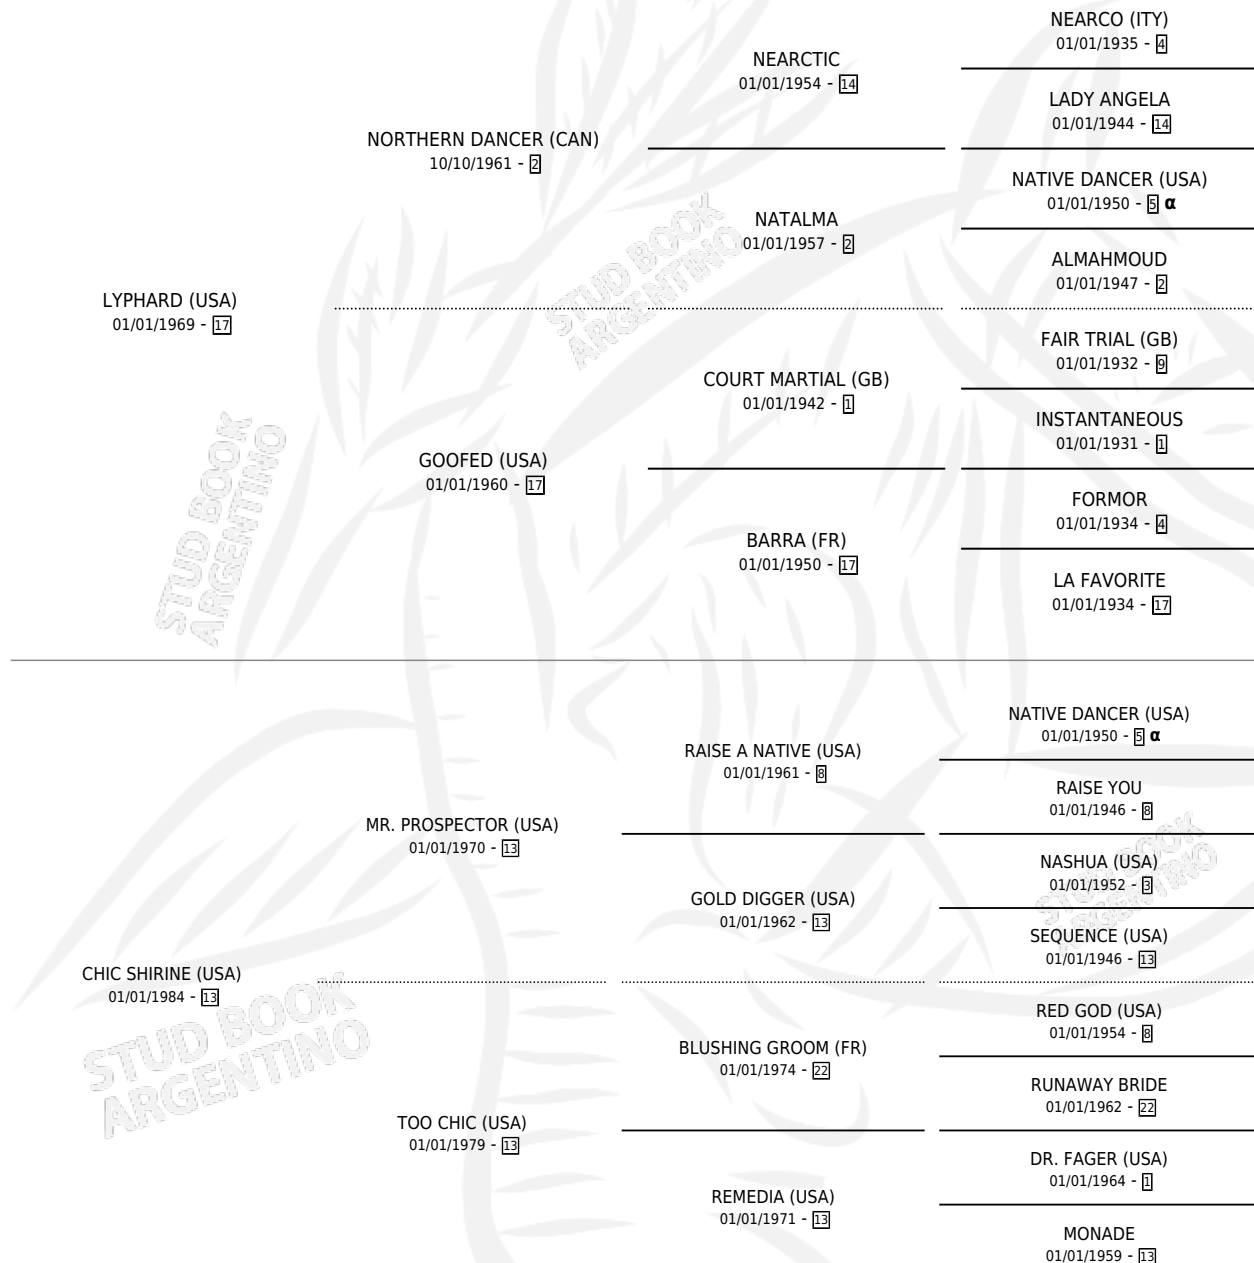

MAYAN MAIDEN (USA)

por LYPHARD (USA) y CHIC SHIRINE (USA) por MR. PROSPECTOR (USA)

PEDIGREE

Estados Unidos · Hembra · Zaino · SP · 01/01/1993
Familia 13-d · Volumen web

ESTADO

TIPIFICACIÓN SANGUÍNEA	X
TIPIFICACIÓN POR ADN	X
PASAPORTE	X
IDENTIFICACIÓN POR MICROCHIP	X
REPRODUCTOR	X

Lugar de nacimiento: Estados Unidos

Criador: Extranjero

~

HIJOS

	MACHOS	HEMBRAS
2 NACIERON	0	2
SIN ACTUACIONES		

INBREEDING : α

MAYAN MAIDEN (USA)

Datos oficiales del Stud Book Argentino