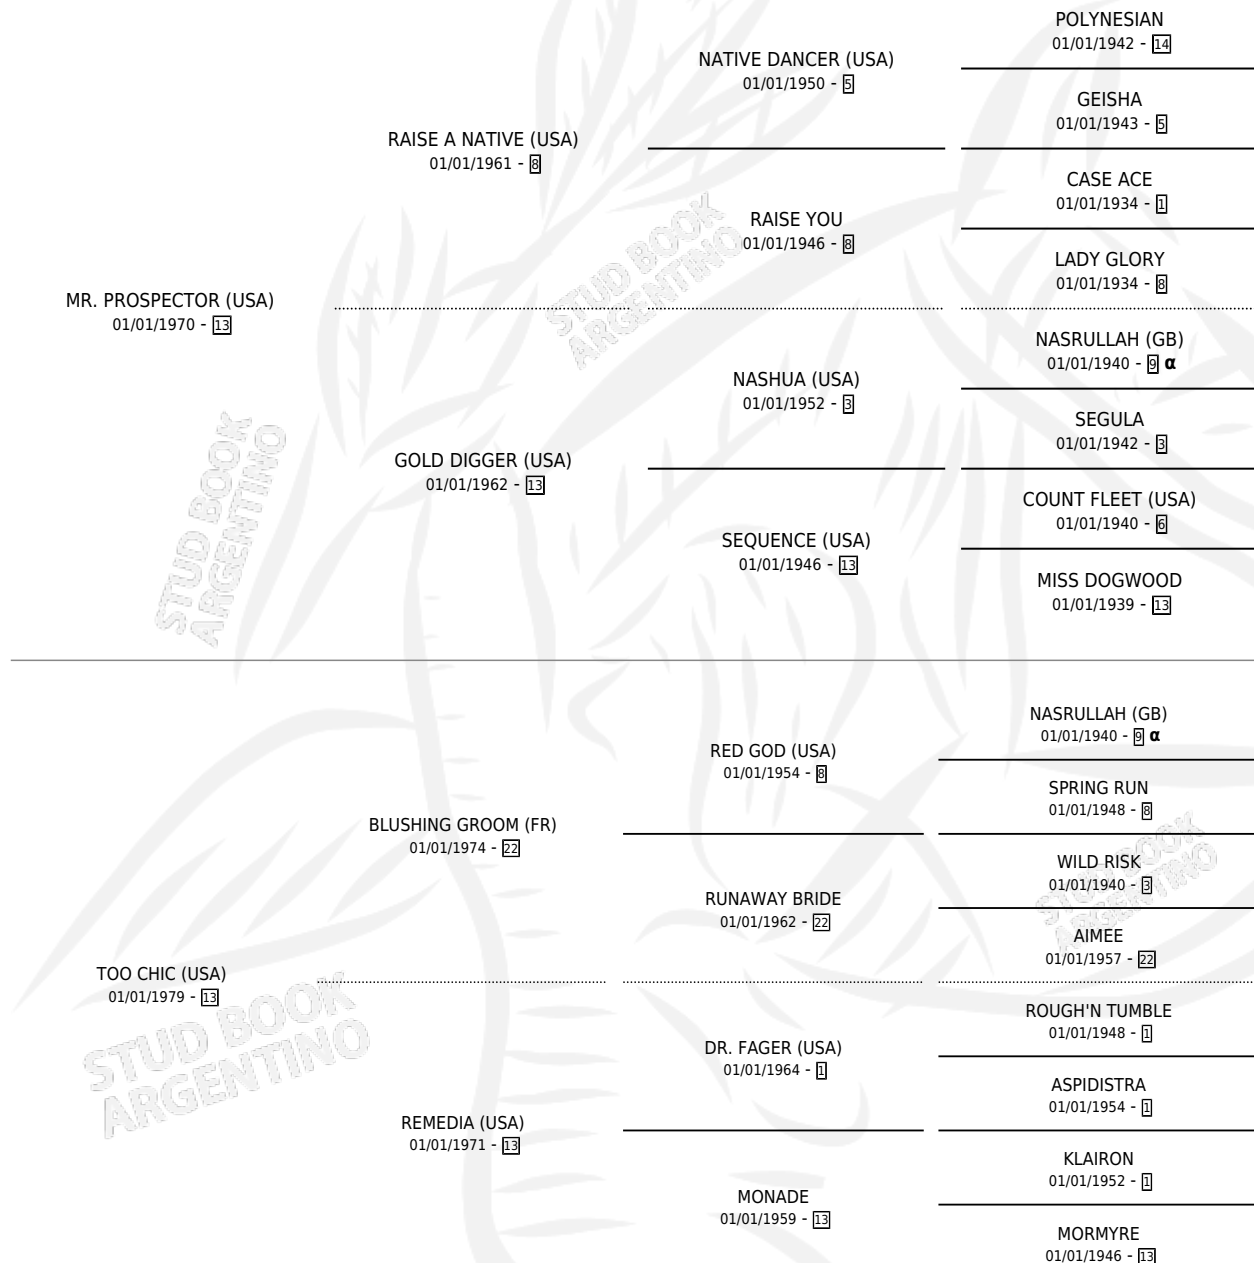

CHIC SHIRINE (USA)

por MR. PROSPECTOR (USA) y TOO CHIC (USA) por
BLUSHING GROOM (FR)

Estados Unidos · Hembra · Zaino · SP · 01/01/1984
Familia 13-d · Volumen web

ESTADO

TIPIFICACIÓN SANGUÍNEA	X
TIPIFICACIÓN POR ADN	X
PASAPORTE	X
IDENTIFICACIÓN POR MICROCHIP	X
REPRODUCTOR	X

Lugar de nacimiento: Estados Unidos

Criador: Extranjero

~

HIJOS

	MACHOS	HEMBRAS
3 NACIERON	0	3
SIN ACTUACIONES		

PEDIGREE

INBREEDING : α