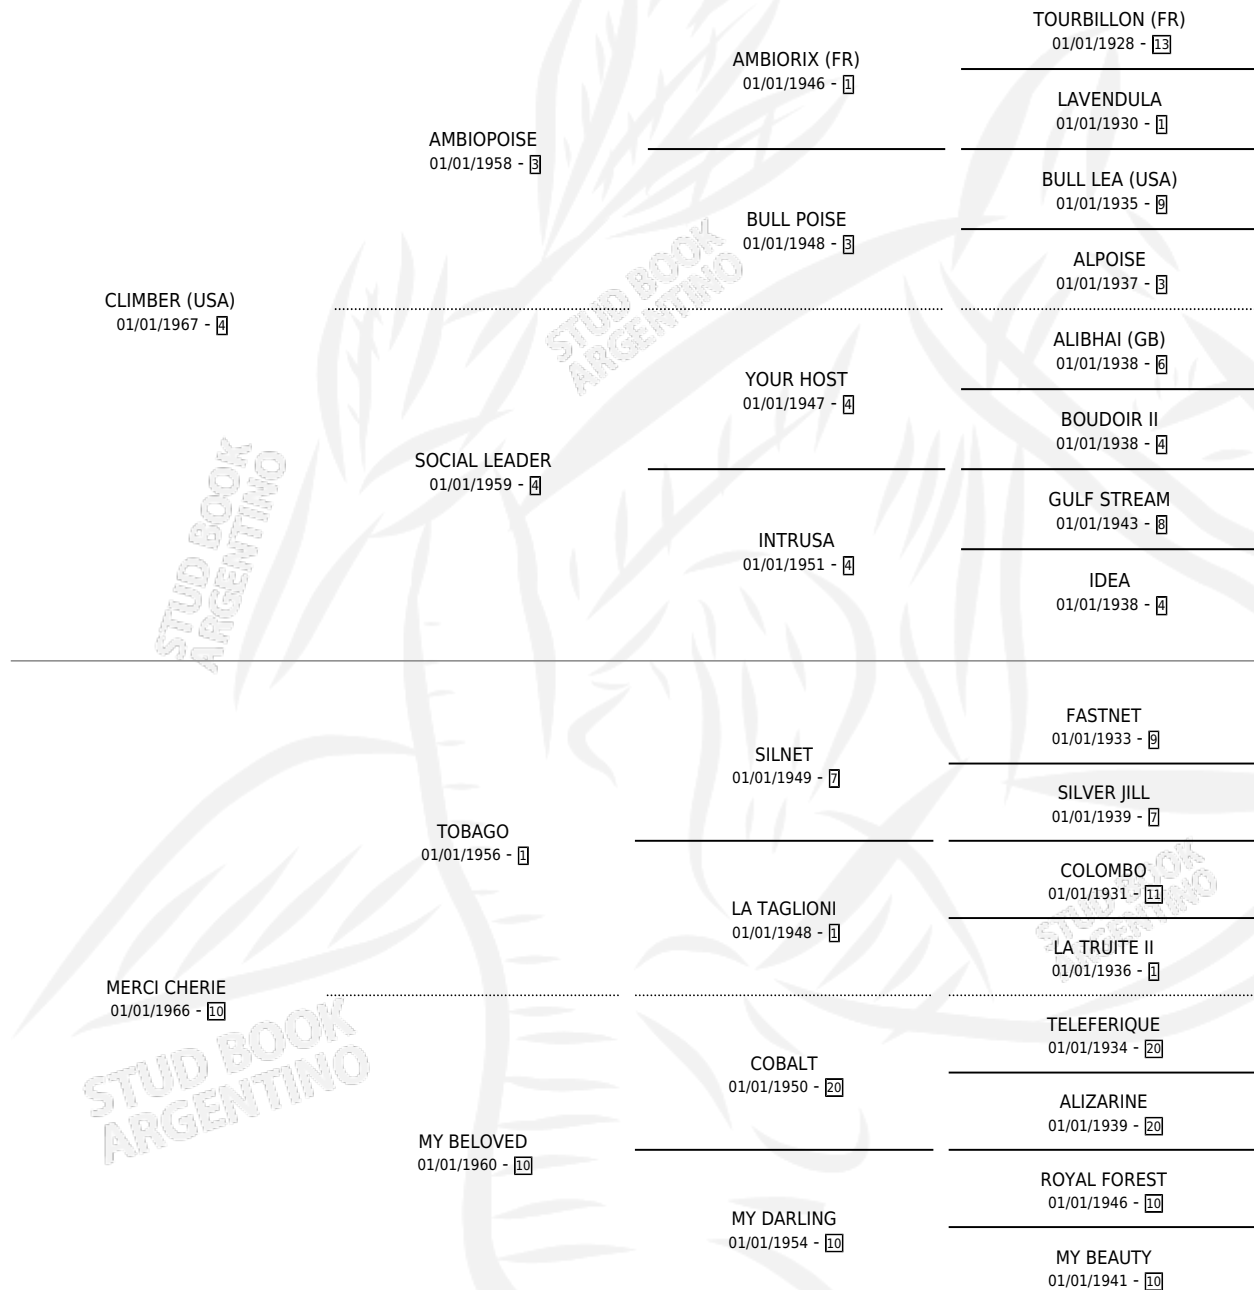

TANTE GRAZIE

por CLIMBER (USA) y MERCI CHERIE por TOBAGO

Argentina · Hembra · No Consigna · SP · 01/01/1977
Familia 10-b · Volumen 29

ESTADO

TIPIFICACIÓN SANGUÍNEA	X
TIPIFICACIÓN POR ADN	X
PASAPORTE	X
IDENTIFICACIÓN POR MICROCHIP	X
REPRODUCTOR	X

Lugar de nacimiento: Campo particular

Criador: Sin dato

PEDIGREE

CAMPAÑA

Solo carreras oficiales de Argentina

POR EDAD

EDAD	CC	1°	2°	3°	4°	5°	NP	CLC	CLG	CLCG1	CLGG1	IMPORTE	GANANCIA / CC
5 AÑOS	1	1	0	0	0	0	0	0	0	0	0	\$0	\$0
TOTALES	1	1	0	0	0	0	0	0	0	0	0	\$0	\$0
%		100%	0.0%	0.0%	0.0%	0.0%	0.0%	0.0%	0.0%	0.0%	0.0%		