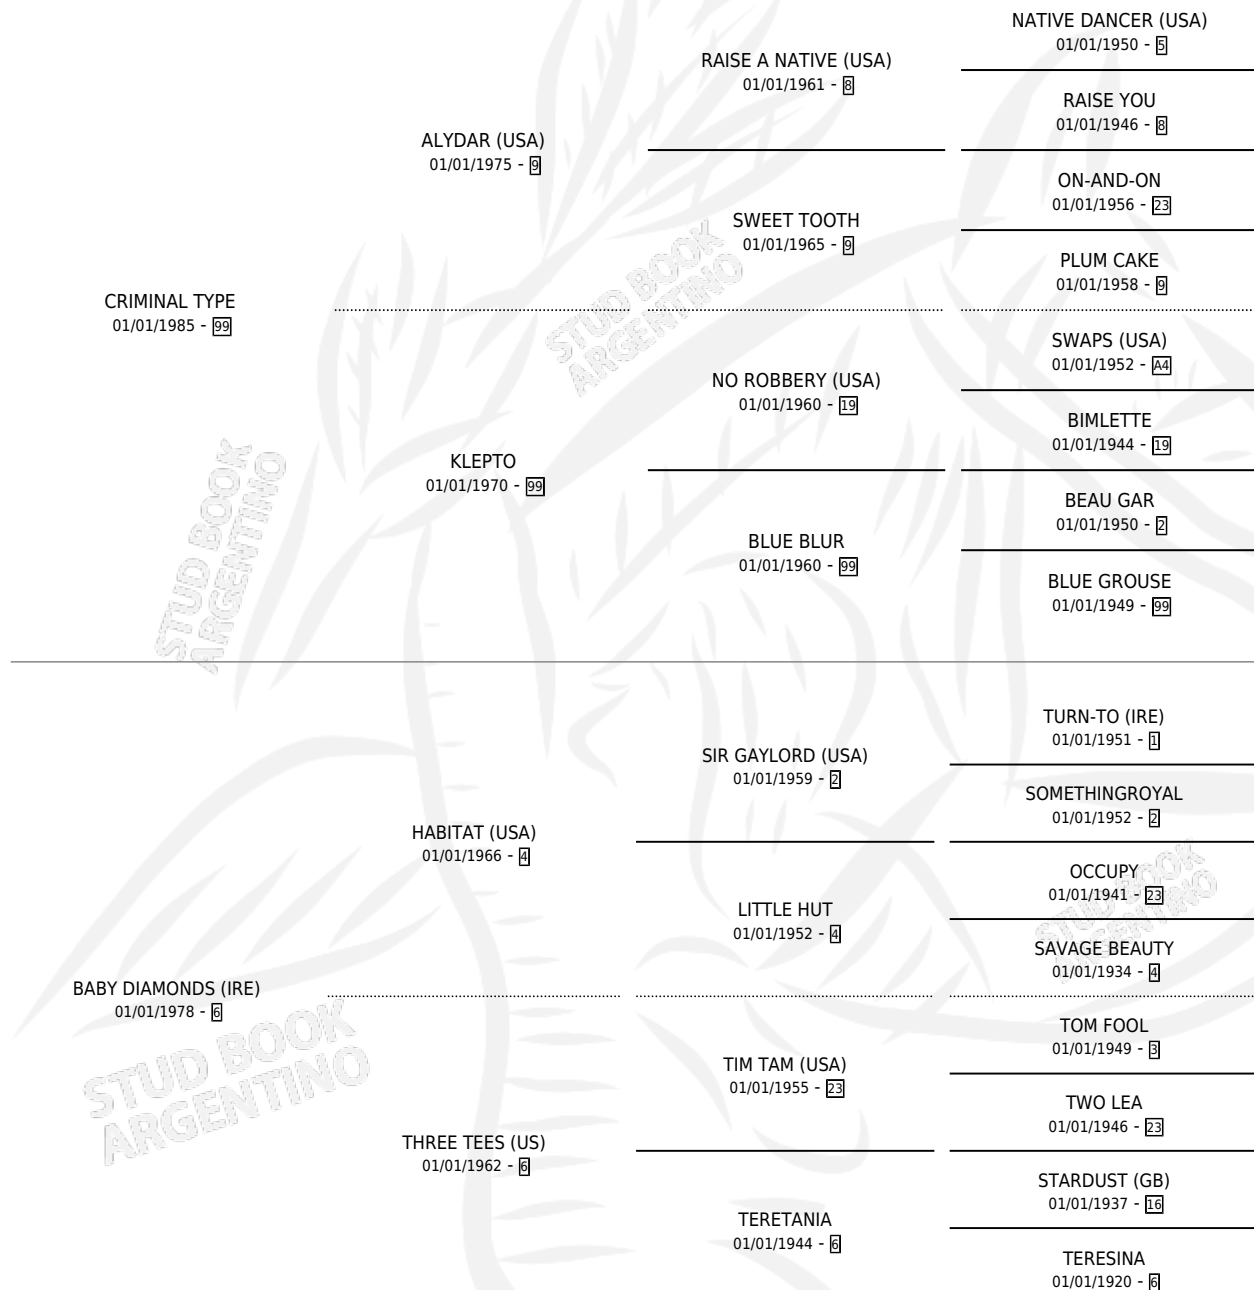

MADAME ADOLPHE

por **CRIMINAL TYPE** y **BABY DIAMONDS (IRE)** por **HABITAT (USA)**

Argentina · Hembra · Zaino · SP · 01/01/1992
Familia 6-d · Volumen 34

ESTADO

TIPIFICACIÓN SANGUÍNEA	X
TIPIFICACIÓN POR ADN	X
PASAPORTE	X
IDENTIFICACIÓN POR MICROCHIP	X
REPRODUCTOR	X

Lugar de nacimiento: Campo particular
Criador: Sin dato

~

HIJOS

	MACHOS	HEMBRAS
1 NACIERON	0	1
SIN ACTUACIONES		

PEDIGREE

MADAME ADOLPHE

Datos oficiales del Stud Book Argentino

Documento generado el 11/05/2026