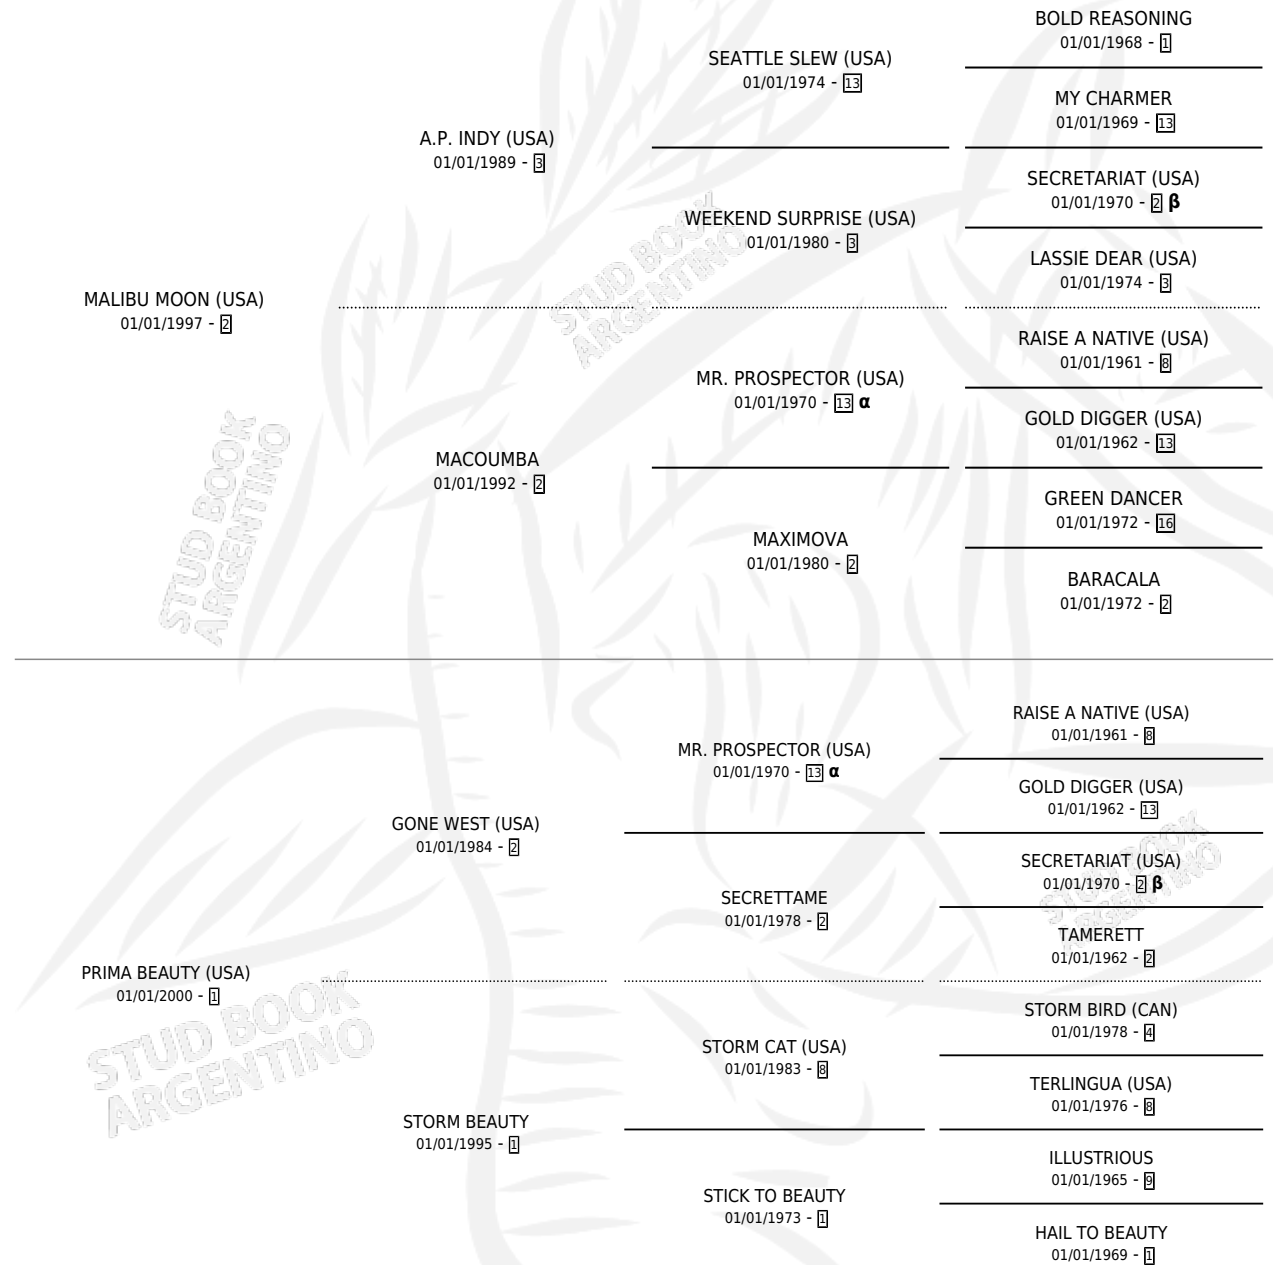

SOME (USA)

por MALIBU MOON (USA) y PRIMA BEAUTY (USA) por
GONE WEST (USA)

Estados Unidos · Hembra · Alazan · SP · 20/01/2008
Familia 1-g · Volumen web

ESTADO

TIPIFICACIÓN SANGUÍNEA	X
TIPIFICACIÓN POR ADN	✓
PASAPORTE	✓
IDENTIFICACIÓN POR MICROCHIP	✓
REPRODUCTOR	✓

Lugar de nacimiento: Estados Unidos

Criador: Extranjero

~

HIJOS

	MACHOS	HEMBRAS
9 NACIERON	5	4
3 CORRIERON	1	2
2 GANARON	1	1
0 GANADORES CL	0 GANADORES GR	0 GANADORES G1

PEDIGREE

INBREEDING : α,β