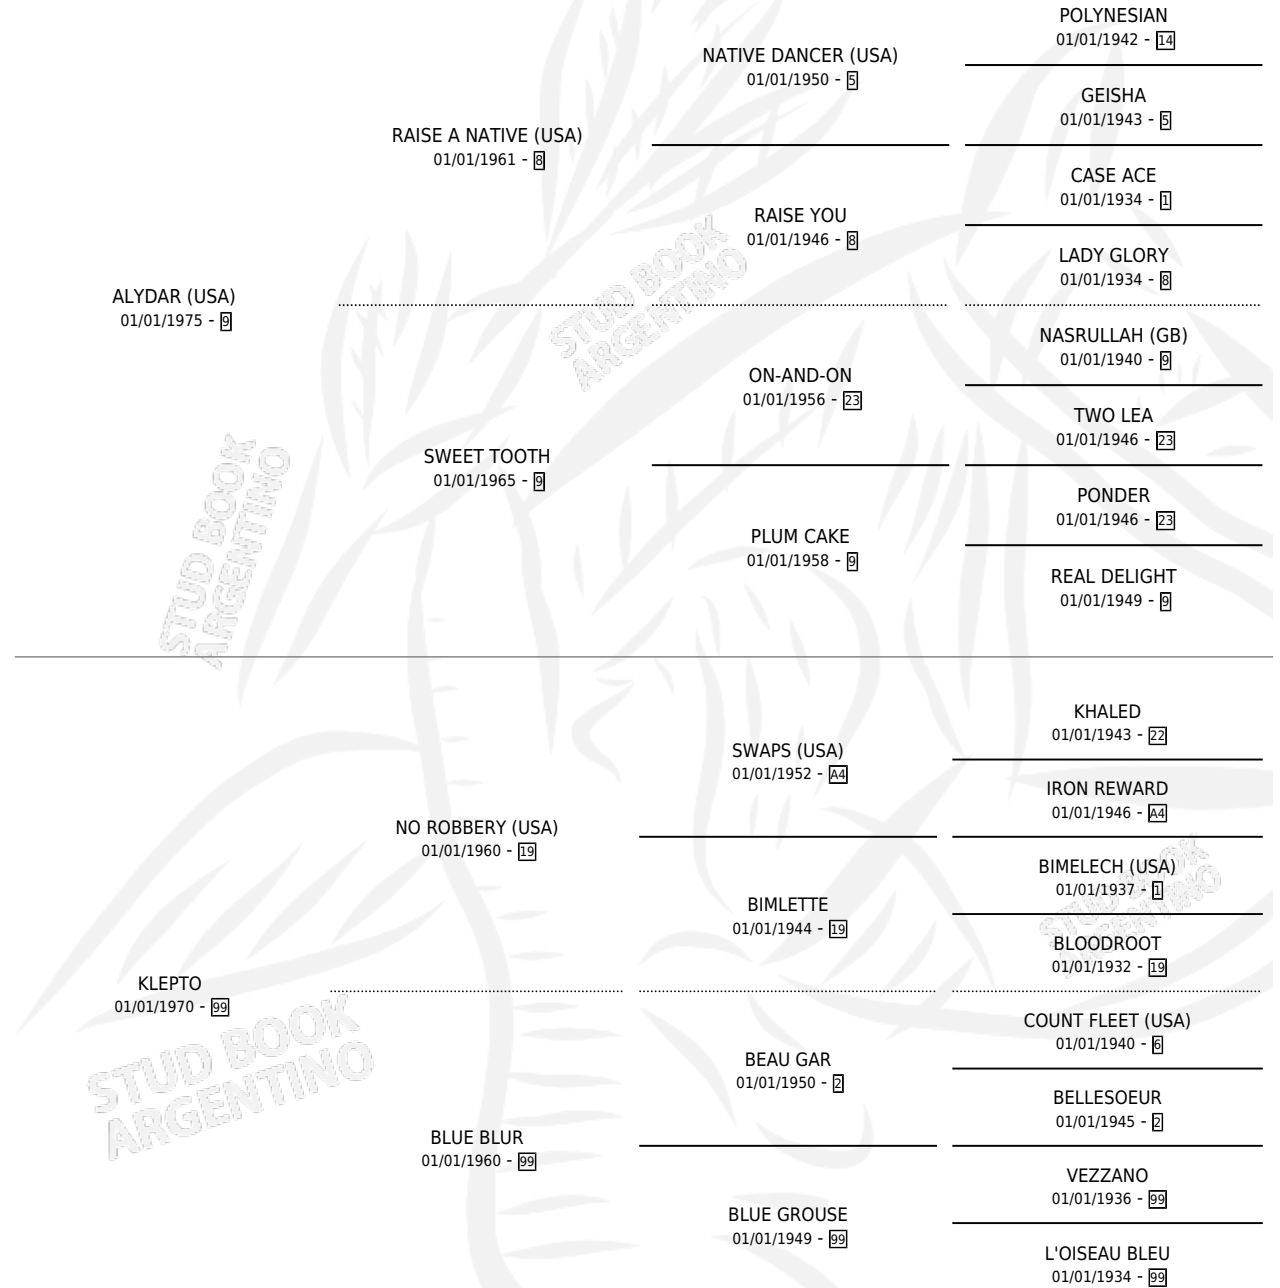

CRIMINAL TYPE

por **ALYDAR (USA)** y **KLEPTO** por **NO ROBBERY (USA)**

Argentina · Macho · Alazan · SP · 01/01/1985
Familia 99 · Volumen 32

ESTADO

TIPIFICACIÓN SANGUÍNEA	X
TIPIFICACIÓN POR ADN	X
PASAPORTE	X
IDENTIFICACIÓN POR MICROCHIP	X
REPRODUCTOR	X

Lugar de nacimiento: Campo particular

Criador: Sin dato

~

HIJOS

	MACHOS	HEMBRAS
4 NACIERON	0	4
SIN ACTUACIONES		

PEDIGREE

CRIMINAL TYPE

Datos oficiales del Stud Book Argentino