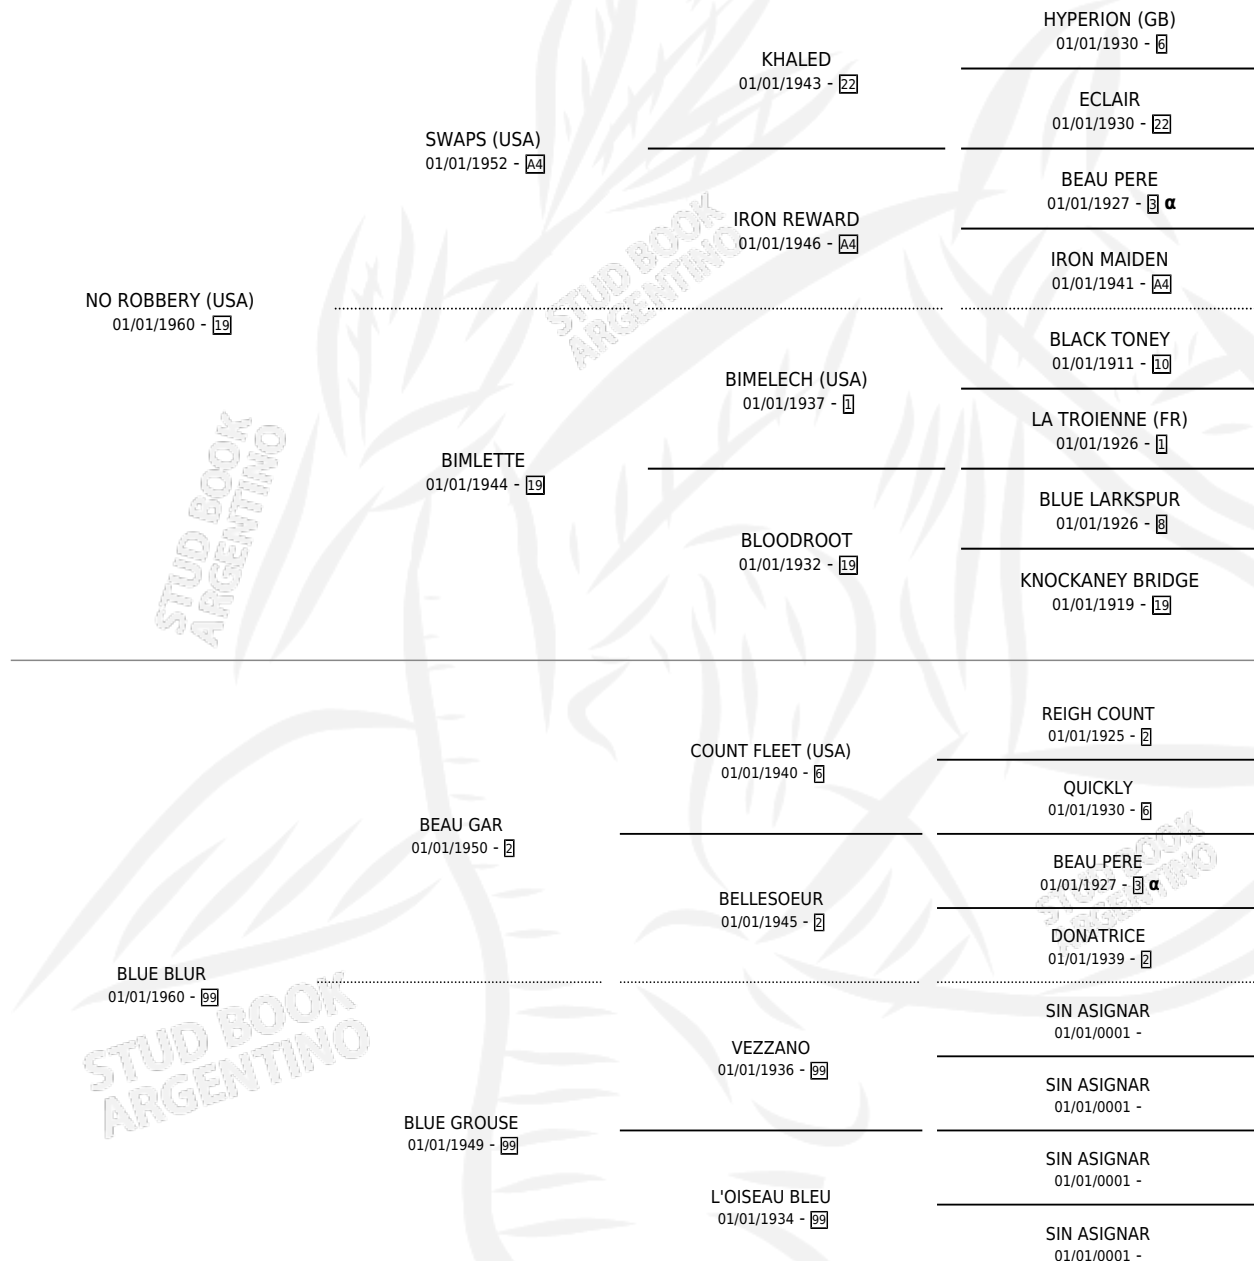

KLEPTO

por **NO ROBBERY (USA)** y **BLUE BLUR** por **BEAU GAR**

Argentina · Hembra · Alazan · SP · 01/01/1970
Familia 99 · Volumen 27

ESTADO

TIPIFICACIÓN SANGUÍNEA	X
TIPIFICACIÓN POR ADN	X
PASAPORTE	X
IDENTIFICACIÓN POR MICROCHIP	X
REPRODUCTOR	X

Lugar de nacimiento: Campo particular

Criador: Sin dato

~

HIJOS

	MACHOS	HEMBRAS
1 NACIERON	1	0

SIN ACTUACIONES

PEDIGREE

INBREEDING : α