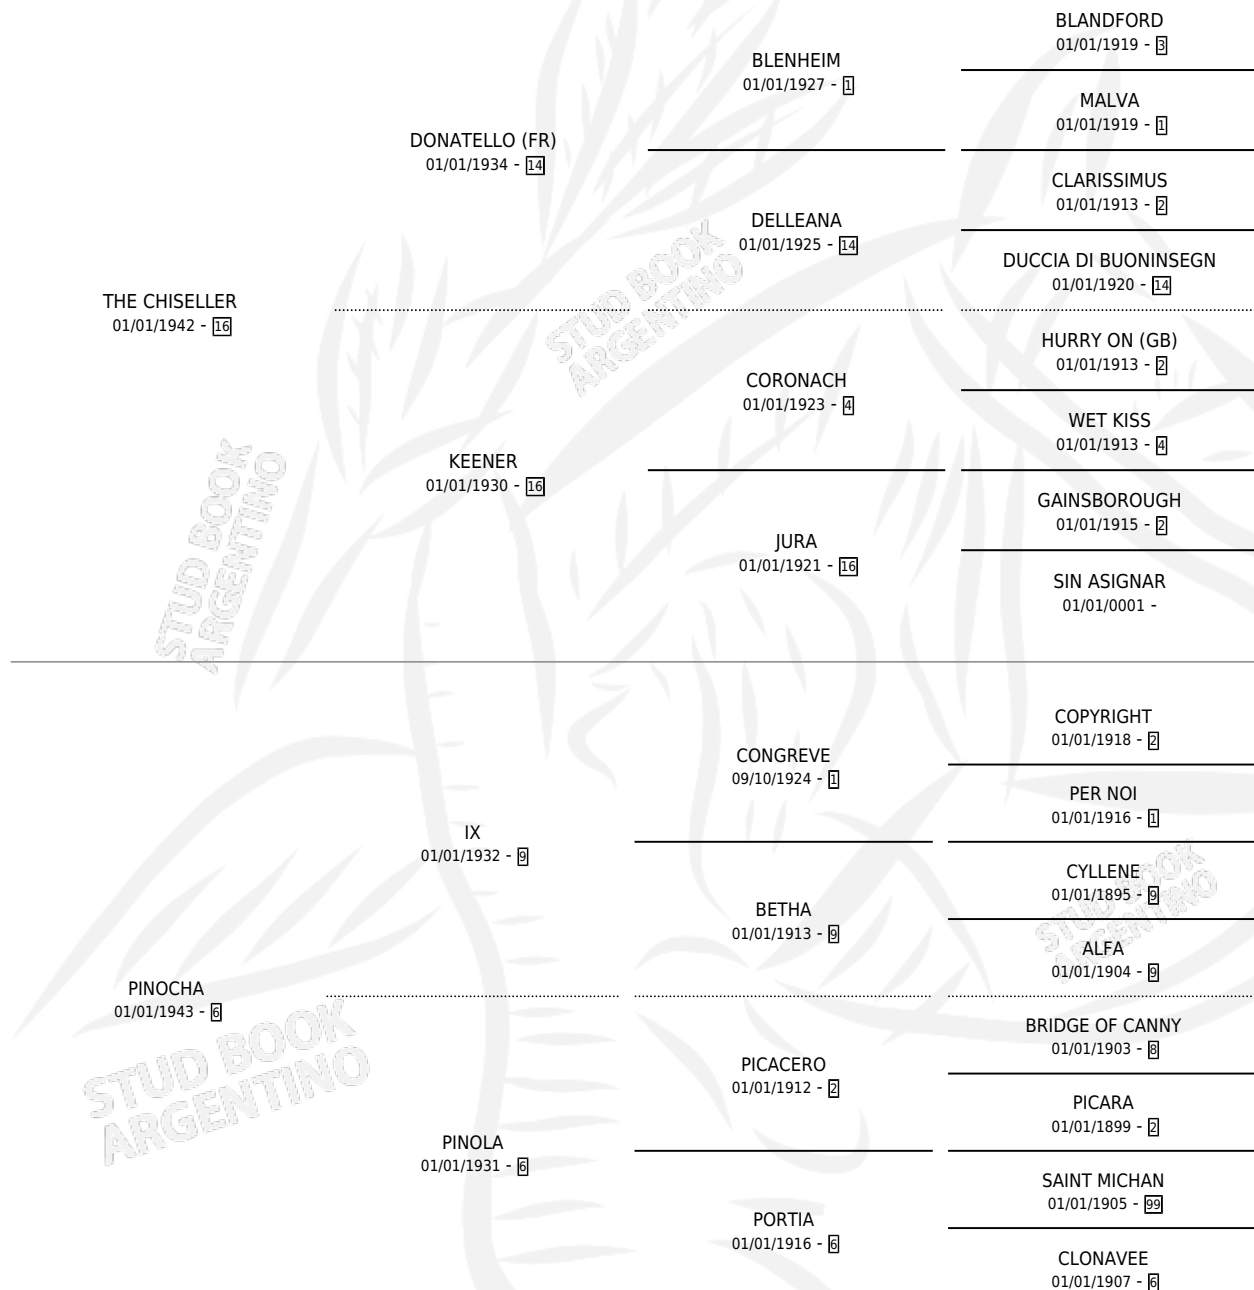

POLETTE

por THE CHISELLER y PINOCHA por IX

Argentina · Hembra · Zaino Colorado · SP · 01/01/1956
Familia 6-f · Volumen 22

ESTADO

TIPIFICACIÓN SANGUÍNEA	X
TIPIFICACIÓN POR ADN	X
PASAPORTE	X
IDENTIFICACIÓN POR MICROCHIP	X
REPRODUCTOR	X

Lugar de nacimiento: Campo particular

Criador: Sin dato

~

HIJOS

	MACHOS	HEMBRAS
2 NACIERON	1	1
SIN ACTUACIONES		

PEDIGREE

POLETTE

Datos oficiales del Stud Book Argentino